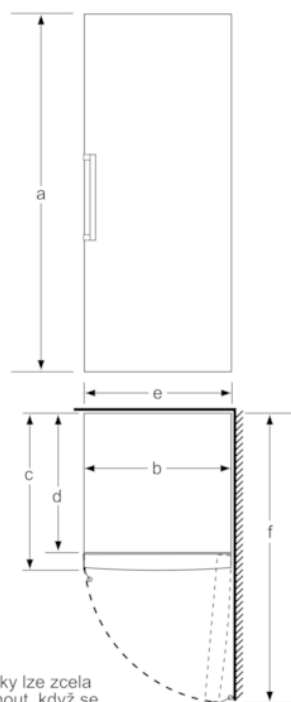

Serie | 4, Volně stojící mrazák, 191 x 70 cm, Bílá GSN58VW30

	a	b	c	d	e	f
KSW36, GSD36	187					
KSV36, KSF36, GSN36, GSV36	186					
KSV33, GSN33, GSV33	176	60	65	58	60	119,5
KSV29, GSN29, GSV29	161					
GSV24	146					
GSN51	161					
GSN54	176	70	78	70	70	142
GSN58	191					

rozměry v cm

Zásuvky lze zcela vytáhnout, když se spotřebič umístí přímo ke stěně.