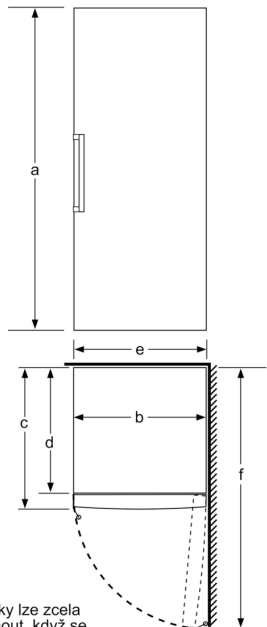

Rozměry

- rozměry spotřebiče (V x Š x H) : 161.0 cm x 70.0 cm x 78.0 cm

Technické informace

- závěs dveří vpravo, volitelný
- výškově nastavitelné nožičky vpředu
- Plný přístup ke všem přihrádkám, i když je bok spotřebiče přiražen přímo k boční stěně.
- příkon: 120 W
- napětí: 220 - 240 V

Serie 6, Volně stojící mrazák, 161 x 70 cm, Bílá GSN51AWDV

Zásuvky lze zcela vytáhnout, když se spotřebič umístí přímo ke stěně.

	a	b	c	d	e	f
KSW36, GSD36	187					
KSV36, KSF36, GSN36, GSV36	186					
KSV33, GSN33, GSV33	176	60	65	58	60	119,5
KSV29, GSN29, GSV29	161					
GSV24	146					
GSN51	161					
GSN54	176	70	78	70	70	142
GSN58	191					

a výška
b šířka
c hloubka při zavřených dvířkách bez madla a bez distančního dílu
d hloubka skříňky bez distančního dílu
e šířka při otevřených dvířkách bez madla
f hloubka při otevřených dvířkách bez madla a bez distančního dílu

rozměry v cm