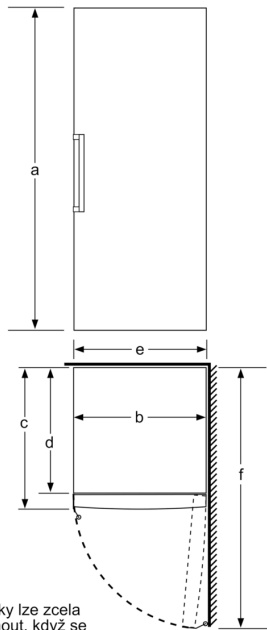

Rozměry

- rozměry spotřebiče (V x Š x H) : 161.0 cm x 70.0 cm x 78.0 cm

Technické informace

- závěs dveří vpravo, volitelný
- výškově nastavitelné nožičky vpředu
- Plný přístup ke všem přihrádkám, i když je bok spotřebiče přirážen přímo k boční stěně.
- napětí: 220 - 240 V

**Serie 6, Volně stojící mrazák, 161 x
70 cm, Bílá
GSN51AWCV**

Zásuvky lze zcela vytáhnout, když se spotřebič umístí přímo ke stěně.

	a	b	c	d	e	f
KSW36, GSD36	187					
KSV36, KSF36, GSN36, GSV36	186					
KSV33, GSN33, GSV33	176	60	65	58	60	119,5
KSV29, GSN29, GSV29	161					
GSV24	146					
GSN51	161					
GSN54	176	70	78	70	70	142
GSN58	191					

a výška
b šířka
c hloubka při zavřených dvířkách bez madla a bez distančního dílu
d hloubka skříňky bez distančního dílu
e šířka při otevřených dvířkách bez madla
f hloubka při otevřených dvířkách bez madla a bez distančního dílu

rozměry v cm