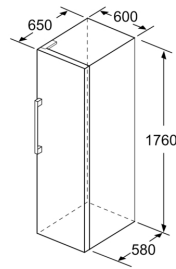

Rozměry a váha

- Rozměry spotřebiče: 1760x600x650 mm
- Rozměry zabaleného spotřebiče (v x š x h): 1825 x 660 x 765 mm
- Hmotnost netto: 60,9 kg
- Délka přívodního kabelu: 230 cm

Komfort

- Big Box
- Super mrazení

Serie 4, Volně stojící mrazák, 176 x 60 cm, Bílá GSN33VWEP

	a	b	c	d	e	f
KSW36, GSD36	187					
KSV36, KSF36, GSN36, GSV36	186					
KSV33, GSN33, GSV33	176	60	65	58	60	119,5
KSV29, GSN29, GSV29	161					
GSV24	146					
GSN51	161					
GSN54	176	70	78	70	70	142
GSN58	191					

- a výška
- b šířka
- c hloubka při zavřených dvířkách bez madla a bez distančního dílu
- d hloubka skříňky bez distančního dílu
- e šířka při otevřených dvířkách bez madla
- f hloubka při otevřených dvířkách bez madla a bez distančního dílu

rozměry v cm

rozměry v mm