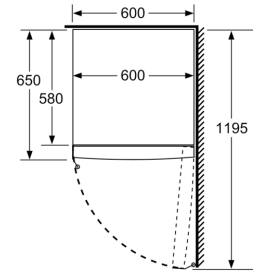

Rozměry a váha

- Rozměry spotřebiče: 1760x600x650 mm
- Rozměry zabaleného spotřebiče (v x š x h): 1825 x 660 x 765 mm
- Hmotnost netto: 60,9 kg
- Délka přívodního kabelu: 230 cm

Komfort

- Big Box
- Super mrazení

Konektivita

¹ stupnice tříd energetické účinnosti od A do G

² stupnice tříd energetické účinnosti od A do G

³ Na základě výsledků standardního 24hodinového testu. Aktuální spotřeba závisí na způsobu používání/umístění spotřebiče.

- a výška
- b šířka
- c hloubka při zavřených dvířkách bez madla a bez distančního dílu
- d hloubka skříňky bez distančního dílu
- e šířka při otevřených dvířkách bez madla
- f hloubka při otevřených dvířkách bez madla a bez distančního dílu

rozměry v cm

rozměry v mm