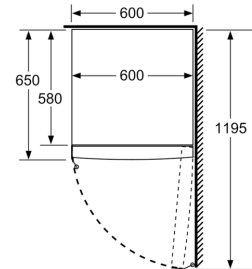

Rozměry

- rozměry spotřebiče (V x Š x H) : 161.0 cm x 60.0 cm x 65.0 cm

Technické informace

- závěs dveří vpravo, volitelný
- výškově nastavitelné nožičky vpředu
- Plný přístup ke všem přihrádkám, i když je bok spotřebiče přiražen přímo k boční stěně.
- napětí: 220 - 240 V

- a výška
- b šířka
- c hloubka při zavřených dvířkách bez madla a bez distančního dílu
- d hloubka skříňky bez distančního dílu
- e šířka při otevřených dvířkách bez madla
- f hloubka při otevřených dvířkách bez madla a bez distančního dílu

rozměry v cm

rozměry v mm