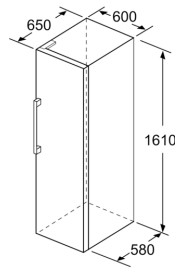

Rozměry

- rozměry spotřebiče (V x Š x H) : 161.0 cm x 60.0 cm x 65.0 cm

Technické informace

- závěs dveří vpravo, volitelný
- výškově nastavitelné nožičky vpředu
- Plný přístup ke všem přihrádkám, i když je bok spotřebiče přiražen přímo k boční stěně.
- napětí: 220 - 240 V

- a výška
- b šířka
- c hloubka při zavřených dvířkách bez madla a bez distančního dílu
- d hloubka skříňky bez distančního dílu
- e šířka při otevřených dvířkách bez madla
- f hloubka při otevřených dvířkách bez madla a bez distančního dílu

rozměry v cm

rozměry v mm