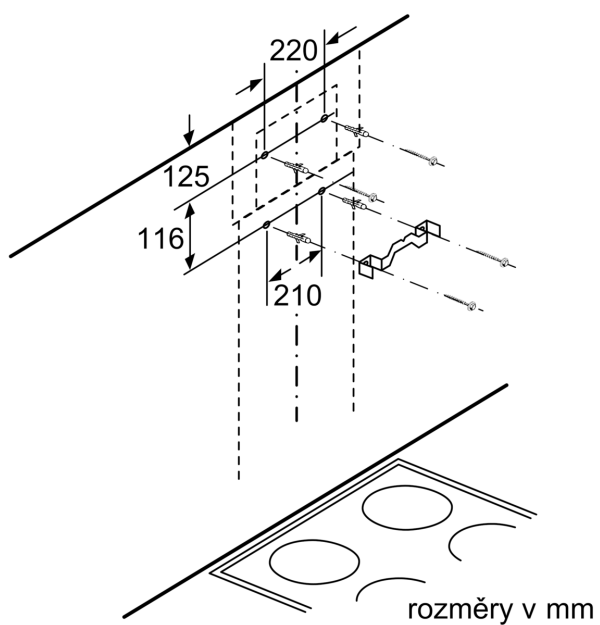

Technické údaje

Rozměry zabaleného spotřebice:475 x 505 x 595 mm
Rozměry palety: 120.0 x 80.0 x 120.0
Počet spotřebičů na paletě: 8
Hmotnost netto: 5.0 kg
Hmotnost brutto: 7.9 kg
EAN: 4242005223688

4 242005 223688

LongLife regenerační sada pro cirk. DWZ1FX5D1

rozměry v mm

rozměry v mm

rozměry v mm