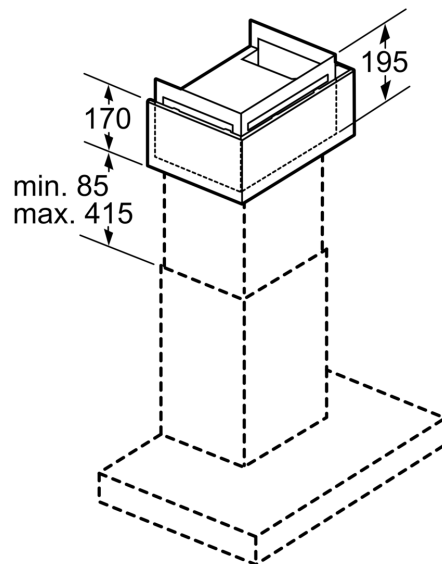

Technické údaje

Rozměry zabaleného spotřebice:475 x 505 x 595 mm
Rozměry palety: 120.0 x 80.0 x 120.0
Počet spotřebičů na paletě: 8
Hmotnost netto: 5.0 kg
Hmotnost brutto: 7.9 kg
EAN: 4242005223688

4 242005 223688

LongLife regenerační sada pro cirk. DWZ1FX5D1

rozměry v mm

rozměry v mm

rozměry v mm