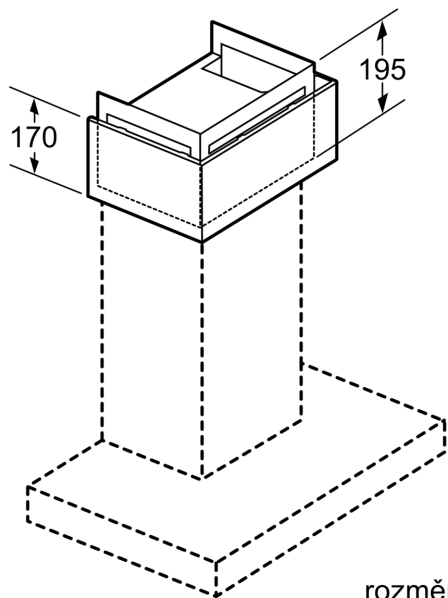

LongLife regenerační sada pro cirk. DWZ1FX5D1

rozměry v mm