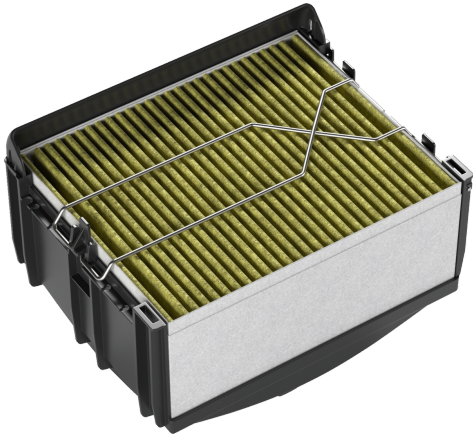

CleanAir Plus sada pro cirkulaci DWZ1DX1I6

Základní sada pro recirkulaci vzduchu s vysoce výkonným cleanAir Plus filtrem: Čistí vzduch velmi efektivně od pachů a pylu.

- **CleanAir Plus pachový filtr:** filtruje ze vzduchu velmi vysoké množství všech kuchyňských pachů.

Technické údaje

| | |
|--------------------------------------|----------------------|
| Rozměry zabaleného spotřebice: | 300 x 305 x 400 mm |
| Rozměry palety: | 105.0 x 80.0 x 120.0 |
| Počet spotřebičů na paletě: | 24 |
| Hmotnost netto: | 1.5 kg |
| Hmotnost brutto: | 2.7 kg |
| EAN: | 4242005179763 |

CleanAir Plus sada pro cirkulaci DWZ1DX1I6

**Základní sada pro recirkulaci vzduchu s
vysoce výkonným cleanAir Plus filtrem:
Čistí vzduch velmi efektivně od pachů a
pylu.**

Zvláštní příslušenství

- určeno pro provoz s recirkulací
- vhodný pro nástěnné komínové odsavače par
- odstraní více jak 90% pachů a nepříjemného aroma
- životnost pachového cleanAir Plus filtru je cca 12 měsíců
- funkce antiFish: speciální impregnace, která odstraní nepříjemné rybí aroma při vaření
- funkce antiPollen: díky protipylové funkci zadrží speciálně upravený žlutý filtr vzduchem přenášený pyl a deaktivuje alergeny, které jsou uvnitř filtru
- Integrovaný design: vestavná cleanAir Plus sada pro cirkulaci není viditelně instalována vně komína. Lze ji umístit do libovolné výšky.
- obsahuje: kazetu na cleanAir Plus uhlíkový filtr, cleanAir Plus uhlíkový filtr, flexibilní hadici, 2 hadicové svorky a spojovací materiál