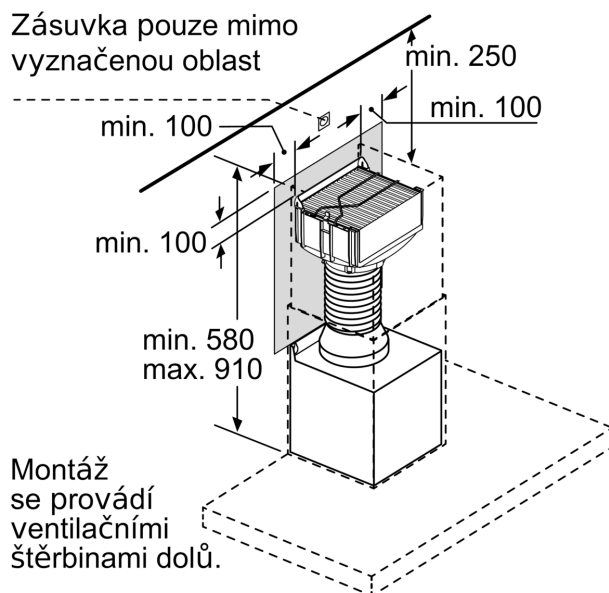

Technické údaje

| | |
|--------------------------------------|----------------------|
| Rozměry zabaleného spotřebice: | 300 x 305 x 400 mm |
| Rozměry palety: | 105.0 x 80.0 x 120.0 |
| Počet spotřebičů na paletě: | 24 |
| Hmotnost netto: | 1.5 kg |
| Hmotnost brutto: | 2.7 kg |
| EAN: | 4242005179763 |

CleanAir Plus sada pro cirkulaci DWZ1DX1I6

**Základní sada pro recirkulaci vzduchu s
vysoce výkonným cleanAir Plus filtrem:
Čistí vzduch velmi efektivně od pachů a
pylu.**

Zvláštní příslušenství

- určeno pro provoz s recirkulací
- vhodný pro nástěnné komínové odsavače par
- odstraní více jak 90% pachů a nepříjemného aroma
- životnost pachového cleanAir Plus filtru je cca 12 měsíců
- funkce antiFish: speciální impregnace, která odstraní nepříjemné rybí aroma při vaření
- funkce antiPollen: díky protipylové funkci zadrží speciálně upravený žlutý filtr vzduchem přenášený pyl a deaktivuje alergeny, které jsou uvnitř filtru
- Integrovaný design: vestavná cleanAir Plus sada pro cirkulaci není viditelně instalována vně komína. Lze ji umístit do libovolné výšky.
- obsahuje: kazetu na cleanAir Plus uhlíkový filtr, cleanAir Plus uhlíkový filtr, flexibilní hadici, 2 hadicové svorky a spojovací materiál

CleanAir Plus sada pro cirkulaci DWZ1DX116

rozměry v mm

Zásuvka pouze mimo
vyznačenou oblast

rozměry v mm

Zásuvka pouze mimo
vyznačenou oblast

rozměry v mm

montáž s vnitřním
kanálem

rozměry v mm