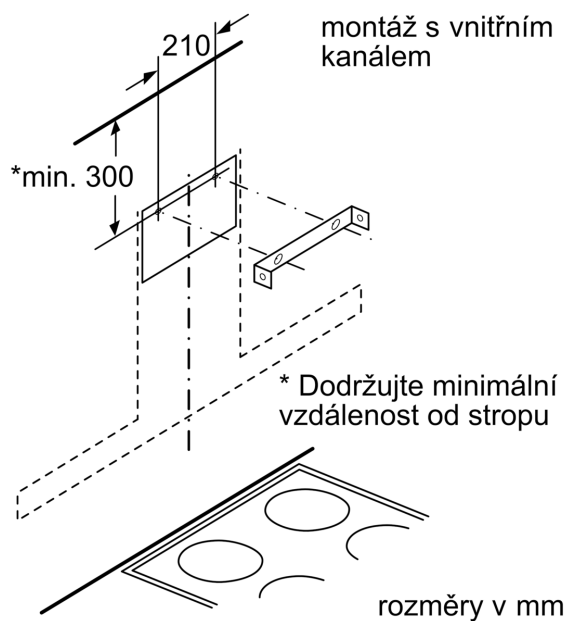

Technické údaje

| | |
|--------------------------------------|----------------------|
| Rozměry zabaleného spotřebice: | 300 x 305 x 400 mm |
| Rozměry palety: | 105.0 x 80.0 x 120.0 |
| Počet spotřebičů na paletě: | 24 |
| Hmotnost netto: | 1.5 kg |
| Hmotnost brutto: | 2.7 kg |
| EAN: | 4242005179763 |

CleanAir Plus sada pro cirkulaci DWZ1DX116

rozměry v mm

Zásuvka pouze mimo
vyznačenou oblast

rozměry v mm

Zásuvka pouze mimo
vyznačenou oblast

rozměry v mm

montáž s vnitřním
kanálem

rozměry v mm