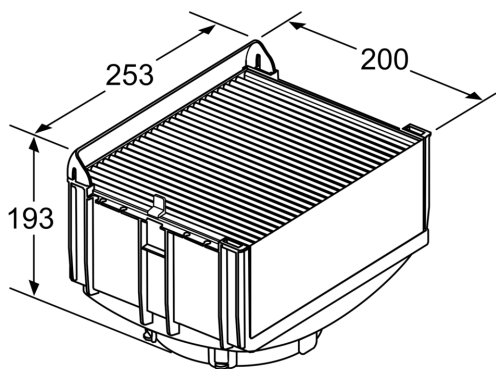

CleanAir Plus sada pro cirkulaci DWZ1DX116