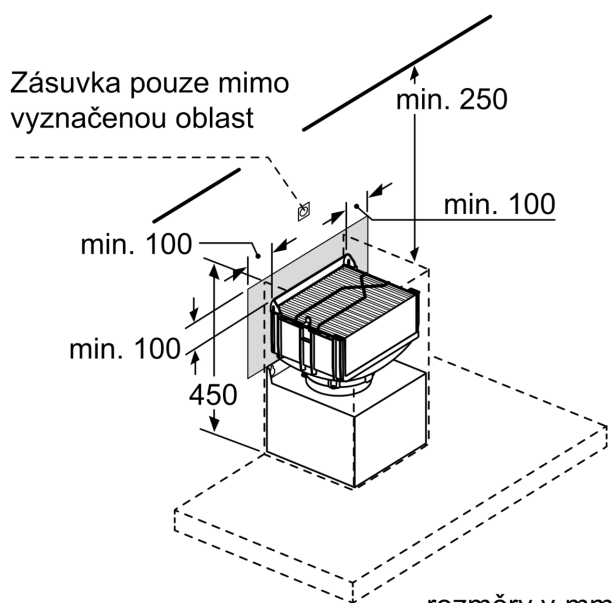

Technické údaje

| | |
|--------------------------------------|----------------------|
| Rozměry zabaleného spotřebice: | 300 x 305 x 400 mm |
| Rozměry palety: | 105.0 x 80.0 x 120.0 |
| Počet spotřebičů na paletě: | 24 |
| Hmotnost netto: | 1.5 kg |
| Hmotnost brutto: | 2.7 kg |
| EAN: | 4242005179763 |

CleanAir Plus sada pro cirkulaci DWZ1DX116

rozměry v mm

Zásuvka pouze mimo
vyznačenou oblast

rozměry v mm

Zásuvka pouze mimo
vyznačenou oblast

rozměry v mm

montáž s vnitřním
kanálem

rozměry v mm