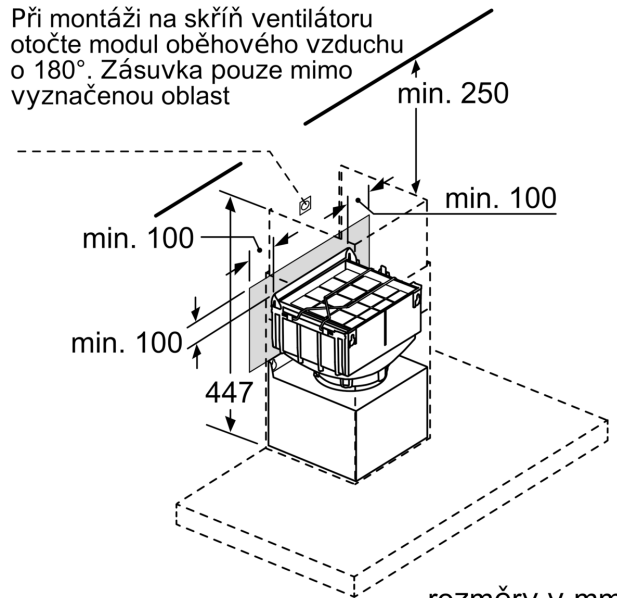

Technické údaje

Rozměry zabaleného spotřebice:400 x 300 x 400 mm
Rozměry palety: 180.0 x 80.0 x 120.0
Počet spotřebiců na paletě: 32
Hmotnost netto: 2.6 kg
EAN: 4242005106622

4 242005 106622

LongLife regenerační sada pro cirk. DWZ0XX0J5

Zvláštní příslušenství

- určeno pro provoz s recirkulací
- vhodný pro nástěnné komínové odsavače par
- výrazně lepší odstraňování pachů v porovnání s tradičním provozem na cirkulaci
- redukce hlučnosti
- vícenásobně regenerační uhlíkový cleanAir filtr
- integrovaný design: integrována sada pro cirkulaci CleanAir je určena pro zabudování do vnitřního prostoru komínu. Umožňuje tak i instalaci v různých výškách.
- obsahuje: regenerační cleanAir filtr, držák filtru, hadici, 2 hadicové svorky a montážní materiál

LongLife regenerační sada pro cirk. DWZ0XX0J5

rozměry v mm

Při montáži na skříň ventilátoru otočte modul oběhového vzduchu o 180°. Zásuvka pouze mimo vyznačenou oblast

rozměry v mm

Zásuvka pouze mimo vyznačenou oblast

Montáž se provádí ventilačními štěrbinami dolů.

rozměry v mm