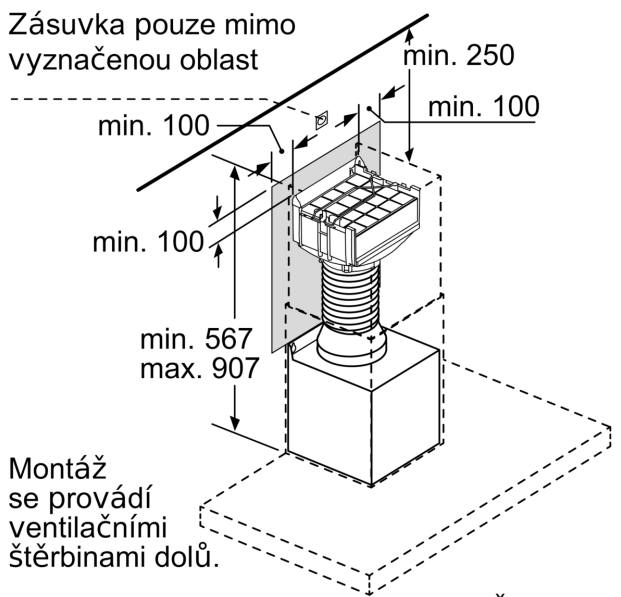

Zvláštní příslušenství

- určeno pro provoz s recirkulací
- vhodný pro nástěnné komínové odsavače par
- výrazně lepší odstraňování pachů v porovnání s tradičním provozem na cirkulaci
- redukce hlučnosti
- vícenásobně regenerační uhlíkový cleanAir filtr
- integrovaný design: integrována sada pro cirkulaci CleanAir je určena pro zabudování do vnitřního prostoru komínu. Umožňuje tak i instalaci v různých výškách.
- obsahuje: regenerační cleanAir filtr, držák filtru, hadici, 2 hadicové svorky a montážní materiál

LongLife regenerační sada pro cirk. DWZ0XX0J5

rozměry v mm

Při montáži na skříň ventilátoru otočte modul oběhového vzduchu o 180°. Zásuvka pouze mimo vyznačenou oblast

rozměry v mm

Zásuvka pouze mimo vyznačenou oblast

Montáž se provádí ventilačními štěrbinami dolů.

rozměry v mm