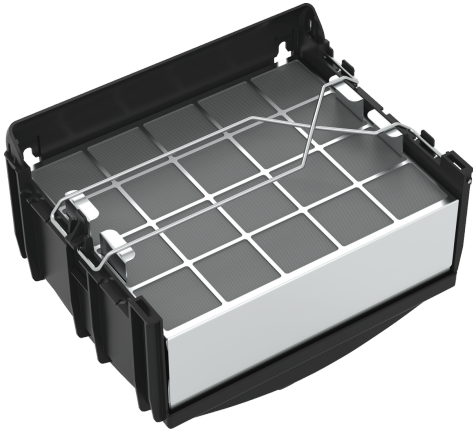

LongLife regenerační sada pro cirk. DWZ0XX0J5

- určeno pro provoz s recirkulací
- vhodný pro nástěnné komínové odsavače par
- výrazně lepší odstraňování pachů v porovnání s tradičním provozem na cirkulaci
- redukce hlučnosti
- vícenásobně regenerační uhlíkový cleanAir filtr

Technické údaje

Rozměry zabaleného spotřebice:400 x 300 x 400 mm
Rozměry palety: 180.0 x 80.0 x 120.0
Počet spotřebiců na paletě: 32
Hmotnost netto: 2.6 kg
EAN: 4242005106622

4 242005 106622

LongLife regenerační sada pro cirk. DWZ0XX0J5

Zvláštní příslušenství

- určeno pro provoz s recirkulací
- vhodný pro nástěnné komínové odsavače par
- výrazně lepší odstraňování pachů v porovnání s tradičním provozem na cirkulaci
- redukce hlučnosti
- vícenásobně regenerační uhlíkový cleanAir filtr
- integrovaný design: integrována sada pro cirkulaci CleanAir je určena pro zabudování do vnitřního prostoru komínu. Umožňuje tak i instalaci v různých výškách.
- obsahuje: regenerační cleanAir filtr, držák filtru, hadici, 2 hadicové svorky a montážní materiál