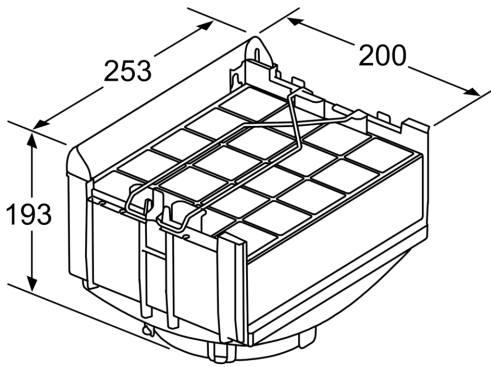

LongLife regenerační sada pro cirk. DWZ0XX0J5