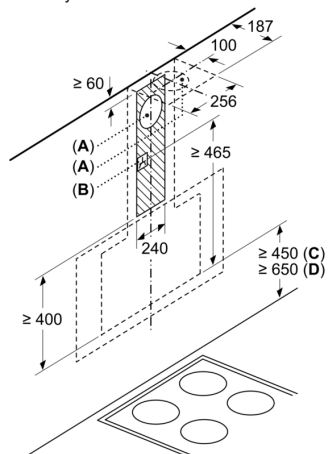

Technické informace

- odtahová trubka o Ø 150 mm (Ø 120 mm součástí)
- příkon: 166 W
- pro montáž na stěnu nad varné místo
- EasyInstallation system
- 2 uchycení: přední a boční strana
- snadno omyvatelný vnitřní rám
- zpětná klapka součástí

Rozměry

- rozměry spotřebiče pro odvětrávání (V x Š x H): 957-1227 x 894 x 548 mm
- rozměry spotřebiče pro cirkulaci s komínem (V x Š x H): 1017-1287 x 894 x 548 mm
- rozměry spotřebiče pro cirkulaci bez komínu (V x Š x H): 480 mm x 894 x 548 mm
- rozměry spotřebiče pro cirkulaci s CleanAir Plus montážní sadou (V x Š x H):
- 1147 x 894 x 548 mm - montáž na komín
- 1217-1487 x 894 x 548 mm - montáž na prodloužení komínu

* Podle nařízení EU 65/2014

Serie 8, Nástěnný odsavač par, 90 cm, černé sklo DWK98PR60

Rozměry v mm

A: Elektrická

B: Plynové spotřebiče – od horního okraje

roštu pod hrnce

C: Elektrické spotřebiče – pro Austrálii a Nový Zéland

(1) poloha zásuvky

Dbejte na maximální tloušťku zadní stěny.

rozměry v mm

Rozměry v mm

A: Odvětrání

B: Zásuvka

Od vrchní hrany mřížky

C: Elektrická