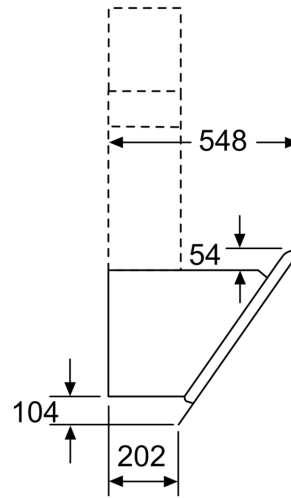

Rozměry

- rozměry spotřebiče pro odvětrávání (V x Š x H): 957-1227 x 894 x 548 mm
- rozměry spotřebiče pro cirkulaci s komínem (V x Š x H): 1017-1287 x 894 x 548 mm
- rozměry spotřebiče pro cirkulaci bez komínu (V x Š x H): 480 mm x 894 x 548 mm
- rozměry spotřebiče pro cirkulaci s CleanAir Plus montážní sadou (V x Š x H):
- 1147 x 894 x 548 mm - montáž na komín
- 1217-1487 x 894 x 548 mm - montáž na prodloužení komínu

* Podle nařízení EU 65/2014

Serie 8, Nástěnný odsavač par, 90 cm, černé sklo DWK98PR60

Rozměry v mm

A: Elektrická

B: Plynové spotřebiče – od horního okraje

roštu pod hrnce

C: Elektrické spotřebiče – pro Austrálii a Nový Zéland

(1) poloha zásuvky

Dbejte na maximální tloušťku zadní stěny.

rozměry v mm

Rozměry v mm

A: Odvětrání

B: Zásuvka

Od vrchní hrany mřížky

C: Elektrická

D: Plynová

(1) odvětrání

(2) cirkulace

(3) výstup vzduchu – u odvětrání namontovat otvory dolů

rozměry v mm

spotřebič v cirkulačním provozu
bez kanálu
nutná sada pro cirkulaci

rozměry v mm

rozměry v mm