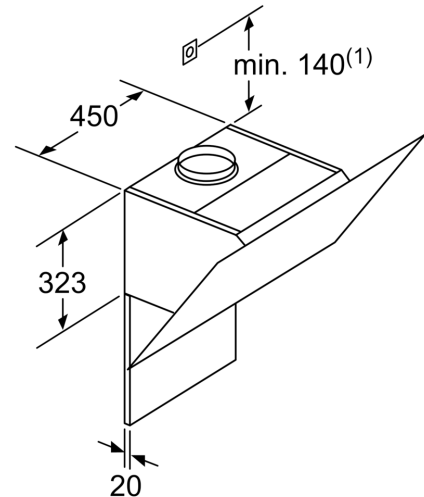

Technické informace

- odtahová trubka o Ø 150 mm (Ø 120 mm součástí)
- příkon: 166 W
- pro montáž na stěnu nad varné místo
- EasyInstallation system
- 2 uchycení: přední a boční strana
- snadno omyvatelný vnitřní rám
- zpětná klapka součástí

Rozměry

- rozměry spotřebiče pro odvětrávání (V x Š x H): 957-1227 x 894 x 548 mm
- rozměry spotřebiče pro cirkulaci s komínem (V x Š x H): 1017-1287 x 894 x 548 mm
- rozměry spotřebiče pro cirkulaci bez komínu (V x Š x H): 480 mm x 894 x 548 mm
- rozměry spotřebiče pro cirkulaci s CleanAir Plus montážní sadou (V x Š x H):
- 1147 x 894 x 548 mm - montáž na komín
- 1217-1487 x 894 x 548 mm - montáž na prodloužení komínu

* Podle nařízení EU 65/2014

Serie 8, Nástěnný odsavač par, 90 cm, černé sklo DWK98PR60

Rozměry v mm

A: Elektrická

B: Plynové spotřebiče – od horního okraje

roštu pod hrnce

C: Elektrické spotřebiče – pro Austrálii a Nový Zéland

(1) poloha zásuvky

Dbejte na maximální tloušťku zadní stěny.

rozměry v mm

Rozměry v mm

A: Odvětrání

B: Zásuvka

Od vrchní hrany mřížky

C: Elektrická