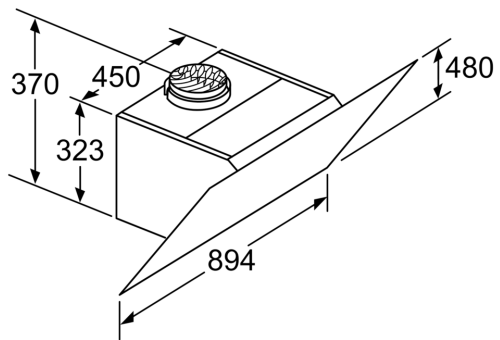

Technické informace

- odtahová trubka o Ø 150 mm (Ø 120 mm součástí)
- příkon: 166 W
- pro montáž na stěnu nad varné místo
- EasyInstallation system
- 2 uchycení: přední a boční strana
- snadno omyvatelný vnitřní rám
- zpětná klapka součástí

Rozměry

- rozměry spotřebiče pro odvětrávání (V x Š x H): 957-1227 x 894 x 548 mm
- rozměry spotřebiče pro cirkulaci s komínem (V x Š x H): 1017-1287 x 894 x 548 mm
- rozměry spotřebiče pro cirkulaci bez komínu (V x Š x H): 480 mm x 894 x 548 mm
- rozměry spotřebiče pro cirkulaci s CleanAir Plus montážní sadou (V x Š x H):
- 1147 x 894 x 548 mm - montáž na komín
- 1217-1487 x 894 x 548 mm - montáž na prodloužení komínu

(1) poloha zásuvky

Dbejte na maximální tloušťku zadní stěny.

rozměry v mm

Rozměry v mm

A: Odvětrání

B: Zásuvka

Od vrchní hrany mřížky

C: Elektrická

D: Plynová

(1) odvětrání

(2) cirkulace

(3) výstup vzduchu – u odvětrání namontovat otvory dolů

rozměry v mm

spotřebič v cirkulačním provozu
bez kanálu
nutná sada pro cirkulaci

rozměry v mm

rozměry v mm