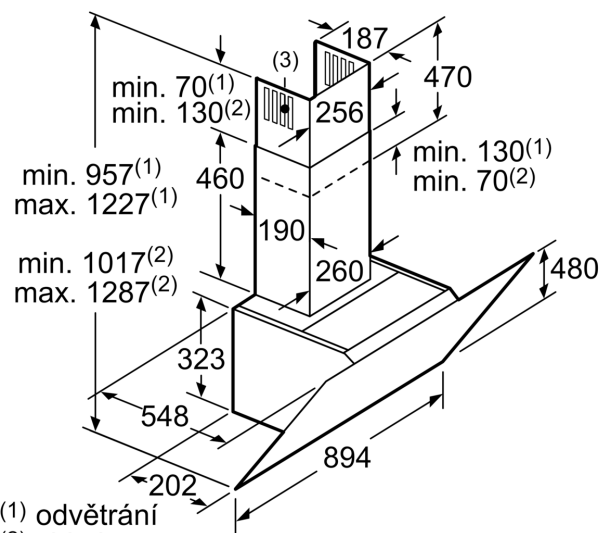

Rozměry

- rozměry spotřebiče pro odvětrávání (V x Š x H): 957-1227 x 894 x 548 mm
- rozměry spotřebiče pro cirkulaci s komínem (V x Š x H): 1017-1287 x 894 x 548 mm
- rozměry spotřebiče pro cirkulaci bez komínu (V x Š x H): 480 mm x 894 x 548 mm
- rozměry spotřebiče pro cirkulaci s CleanAir Plus montážní sadou (V x Š x H):
- 1147 x 894 x 548 mm - montáž na komín
- 1217-1487 x 894 x 548 mm - montáž na prodloužení komínu

* Podle nařízení EU 65/2014

Serie 8, Nástěnný odsavač par, 90 cm, černé sklo DWK98PR60

Rozměry v mm

A: Elektrická

B: Plynové spotřebiče – od horního okraje

roštu pod hrnce

C: Elektrické spotřebiče – pro Austrálii a Nový Zéland

(1) poloha zásuvky

Dbejte na maximální tloušťku zadní stěny.

rozměry v mm

Rozměry v mm

A: Odvětrání

B: Zásuvka

Od vrchní hrany mřížky

C: Elektrická

D: Plynová

(1) odvětrání

(2) cirkulace

(3) výstup vzduchu – u odvětrání namontovat otvory dolů

rozměry v mm

spotřebič v cirkulačním provozu
bez kanálu
nutná sada pro cirkulaci

rozměry v mm

rozměry v mm