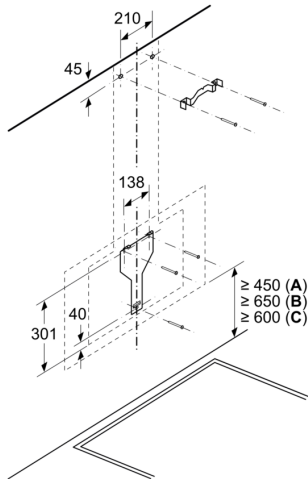

Technické informace

- odtahová trubka o Ø 150 mm (Ø 120 mm součástí)
- příkon: 166 W
- pro montáž na stěnu nad varné místo
- EasyInstallation system
- 2 uchycení: přední a boční strana
- snadno omyvatelný vnitřní rám
- zpětná klapka součástí

Rozměry

- rozměry spotřebiče pro odvětrávání (V x Š x H): 957-1227 x 894 x 548 mm
- rozměry spotřebiče pro cirkulaci s komínem (V x Š x H): 1017-1287 x 894 x 548 mm
- rozměry spotřebiče pro cirkulaci bez komínu (V x Š x H): 480 mm x 894 x 548 mm
- rozměry spotřebiče pro cirkulaci s CleanAir Plus montážní sadou (V x Š x H):
- 1147 x 894 x 548 mm - montáž na komín
- 1217-1487 x 894 x 548 mm - montáž na prodloužení komínu

* Podle nařízení EU 65/2014

Serie 8, Nástěnný odsavač par, 90 cm, černé sklo DWK98PR60

Rozměry v mm

A: Elektrická

B: Plynové spotřebiče – od horního okraje

roštu pod hrnce

C: Elektrické spotřebiče – pro Austrálii a Nový Zéland

(1) poloha zásuvky

Dbejte na maximální tloušťku zadní stěny.

rozměry v mm

Rozměry v mm

A: Odvětrání

B: Zásuvka

Od vrchní hrany mřížky

C: Elektrická