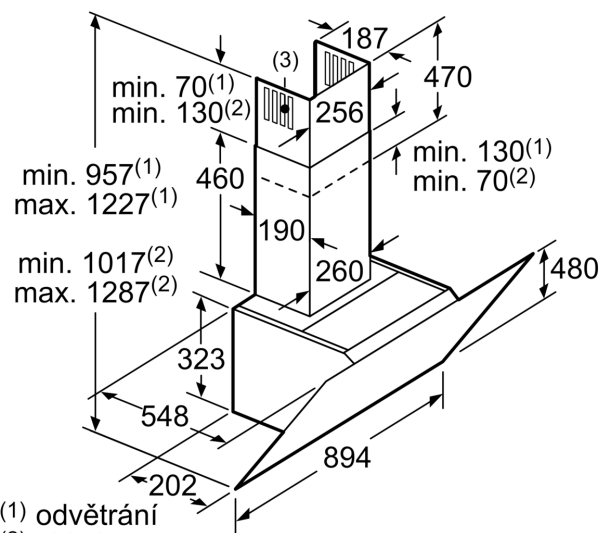

Rozměry

- rozměry spotřebiče pro odvětrávání (V x Š x H): 957-1227 x 894 x 548 mm
- rozměry spotřebiče pro cirkulaci s komínem (V x Š x H): 1017-1287 x 894 x 548 mm
- rozměry spotřebiče pro cirkulaci bez komínu (V x Š x H): 480 mm x 894 x 548 mm
- rozměry spotřebiče pro cirkulaci s CleanAir Plus montážní sadou (V x Š x H):
- 1147 x 894 x 548mm - montáž na komín
- 1217-1487 x 894 x 548 mm - montáž na prodloužení komínu

* Podle nařízení EU 65/2014

Serie 8, Nástěnný odsavač par, 90 cm, bílé sklo DWK98PR20

Rozměry v mm

A: Elektrická

B: Plynové spotřebiče – od horního okraje roštu pod hrnce

C: Elektrické spotřebiče – pro Austrálii a Nový Zéland

(1) poloha zásuvky

Dbejte na maximální tloušťku zadní stěny.

rozměry v mm

Rozměry v mm

A: Odvětrání

B: Zásuvka

Od vrchní hrany mřížky

C: Elektrická

D: Plynová

(1) odvětrání

(2) cirkulace

(3) výstup vzduchu – u odvětrání namontovat otvory dolů

rozměry v mm

spotřebič v cirkulačním provozu
bez kanálu
nutná sada pro cirkulaci

rozměry v mm

rozměry v mm