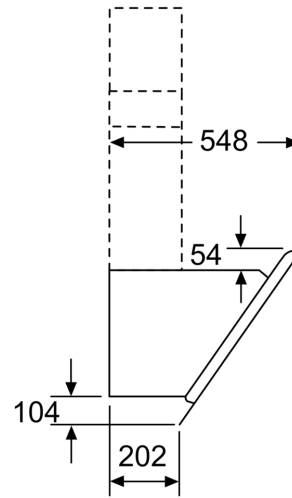

Rozměry

- rozměry spotřebiče pro odvětrávání (V x Š x H): 957-1227 x 894 x 548 mm
- rozměry spotřebiče pro cirkulaci s komínem (V x Š x H): 1017-1287 x 894 x 548 mm
- rozměry spotřebiče pro cirkulaci bez komínu (V x Š x H): 480 mm x 894 x 548 mm
- rozměry spotřebiče pro cirkulaci s CleanAir Plus montážní sadou (V x Š x H):
- 1147 x 894 x 548mm - montáž na komín
- 1217-1487 x 894 x 548 mm - montáž na prodloužení komínu

* Podle nařízení EU 65/2014

Serie 8, Nástěnný odsavač par, 90 cm, bílé sklo DWK98PR20

Rozměry v mm

A: Elektrická

B: Plynové spotřebiče – od horního okraje roštu pod hrnce

C: Elektrické spotřebiče – pro Austrálii a Nový Zéland

(1) poloha zásuvky

Dbejte na maximální tloušťku zadní stěny.

rozměry v mm

Rozměry v mm

A: Odvětrání

B: Zásuvka

Od vrchní hrany mřížky

C: Elektrická

D: Plynová

(1) odvětrání

(2) cirkulace

(3) výstup vzduchu – u odvětrání namontovat otvory dolů

rozměry v mm

spotřebič v cirkulačním provozu
bez kanálu
nutná sada pro cirkulaci

rozměry v mm

rozměry v mm