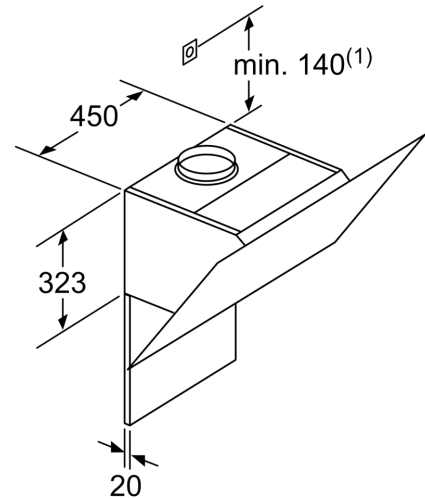

Technické informace

- odtahová trubka o Ø 150 mm (Ø 120 mm součástí)
- příkon: 166 W
- pro montáž na stěnu nad varné místo
- EasyInstallation system
- 2 uchycení: přední a boční strana
- snadno omyvatelný vnitřní rám
- zpětná klapka součástí

Rozměry

- rozměry spotřebiče pro odvětrávání (V x Š x H): 957-1227 x 894 x 548 mm
- rozměry spotřebiče pro cirkulaci s komínem (V x Š x H): 1017-1287 x 894 x 548 mm
- rozměry spotřebiče pro cirkulaci bez komínu (V x Š x H): 480 mm x 894 x 548 mm
- rozměry spotřebiče pro cirkulaci s CleanAir Plus montážní sadou (V x Š x H):
- 1147 x 894 x 548mm - montáž na komín
- 1217-1487 x 894 x 548 mm - montáž na prodloužení komínu

* Podle nařízení EU 65/2014

Serie 8, Nástěnný odsavač par, 90 cm, bílé sklo DWK98PR20

Rozměry v mm

A: Elektrická

B: Plynové spotřebiče – od horního okraje roštu pod hrnce

C: Elektrické spotřebiče – pro Austrálii a Nový Zéland

(1) poloha zásuvky

Dbejte na maximální tloušťku zadní stěny.

rozměry v mm

Rozměry v mm

A: Odvětrání

B: Zásuvka

Od vrchní hrany mřížky

C: Elektrická