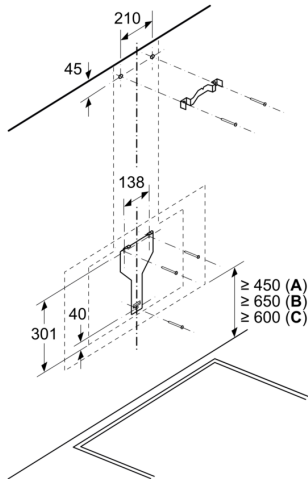

Technické informace

- odtahová trubka o Ø 150 mm (Ø 120 mm součástí)
- příkon: 166 W
- pro montáž na stěnu nad varné místo
- EasyInstallation system
- 2 uchycení: přední a boční strana
- snadno omyvatelný vnitřní rám
- zpětná klapka součástí

Rozměry

- rozměry spotřebiče pro odvětrávání (V x Š x H): 957-1227 x 894 x 548 mm
- rozměry spotřebiče pro cirkulaci s komínem (V x Š x H): 1017-1287 x 894 x 548 mm
- rozměry spotřebiče pro cirkulaci bez komínu (V x Š x H): 480 mm x 894 x 548 mm
- rozměry spotřebiče pro cirkulaci s CleanAir Plus montážní sadou (V x Š x H):
- 1147 x 894 x 548mm - montáž na komín
- 1217-1487 x 894 x 548 mm - montáž na prodloužení komínu

* Podle nařízení EU 65/2014

Serie 8, Nástěnný odsavač par, 90 cm, bílé sklo DWK98PR20

Rozměry v mm

A: Elektrická

B: Plynové spotřebiče – od horního okraje roštu pod hrnce

C: Elektrické spotřebiče – pro Austrálii a Nový Zéland

(1) poloha zásuvky

Dbejte na maximální tloušťku zadní stěny.

rozměry v mm

Rozměry v mm

A: Odvětrání

B: Zásuvka

Od vrchní hrany mřížky

C: Elektrická