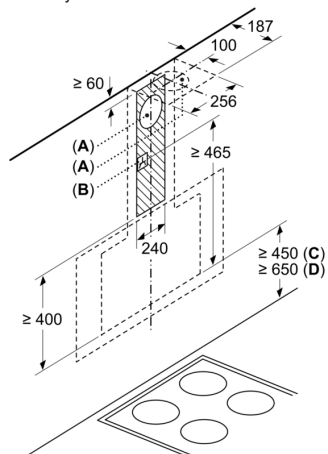

Technické informace

- odtahová trubka o Ø 150 mm (Ø 120 mm součástí)
- příkon: 166 W
- pro montáž na stěnu nad varné místo
- EasyInstallation system
- 2 uchycení: přední a boční strana
- snadno omyvatelný vnitřní rám
- zpětná klapka součástí

Rozměry

- rozměry spotřebiče pro odvětrávání (V x Š x H): 957-1227 x 894 x 548 mm
- rozměry spotřebiče pro cirkulaci s komínem (V x Š x H): 1017-1287 x 894 x 548 mm
- rozměry spotřebiče pro cirkulaci bez komínu (V x Š x H): 480 mm x 894 x 548 mm
- rozměry spotřebiče pro cirkulaci s CleanAir Plus montážní sadou (V x Š x H):
- 1147 x 894 x 548mm - montáž na komín
- 1217-1487 x 894 x 548 mm - montáž na prodloužení komínu

* Podle nařízení EU 65/2014

Serie 8, Nástěnný odsavač par, 90 cm, bílé sklo DWK98PR20

Rozměry v mm

A: Elektrická

B: Plynové spotřebiče – od horního okraje roštu pod hrnce

C: Elektrické spotřebiče – pro Austrálii a Nový Zéland

(1) poloha zásuvky

Dbejte na maximální tloušťku zadní stěny.

rozměry v mm

Rozměry v mm

A: Odvětrání

B: Zásuvka

Od vrchní hrany mřížky

C: Elektrická