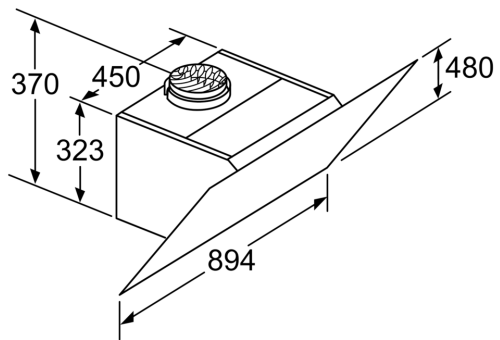

Rozměry

- rozměry spotřebiče pro odvětrávání (V x Š x H): 957-1227 x 894 x 548 mm
- rozměry spotřebiče pro cirkulaci s komínem (V x Š x H): 1017-1287 x 894 x 548 mm
- rozměry spotřebiče pro cirkulaci bez komínu (V x Š x H): 480 mm x 894 x 548 mm
- rozměry spotřebiče pro cirkulaci s CleanAir Plus montážní sadou (V x Š x H):
- 1147 x 894 x 548mm - montáž na komín
- 1217-1487 x 894 x 548 mm - montáž na prodloužení komínu

* Podle nařízení EU 65/2014

Serie 8, Nástěnný odsavač par, 90 cm, bílé sklo DWK98PR20

Rozměry v mm

A: Elektrická

B: Plynové spotřebiče – od horního okraje roštu pod hrnce

C: Elektrické spotřebiče – pro Austrálii a Nový Zéland

(1) poloha zásuvky

Dbejte na maximální tloušťku zadní stěny.

rozměry v mm

Rozměry v mm

A: Odvětrání

B: Zásuvka

Od vrchní hrany mřížky

C: Elektrická

D: Plynová

(1) odvětrání

(2) cirkulace

(3) výstup vzduchu – u odvětrání namontovat otvory dolů

rozměry v mm

spotřebič v cirkulačním provozu
bez kanálu
nutná sada pro cirkulaci

rozměry v mm

rozměry v mm