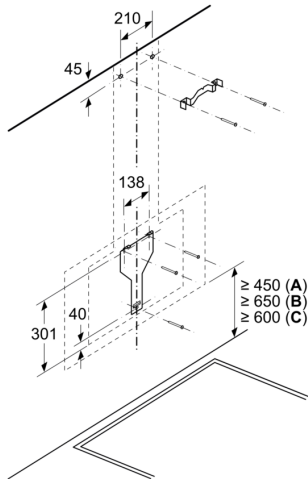

Serie 4, Nástěnný odsavač par, 80 cm, černé sklo DWK87CM60

Nakloněný odsavač par: optimální pro snadné vaření.

499 mm

- rozměry spotřebiče pro cirkulaci s komínem (V x Š x H): 988-1258 x 790 x 499 mm

- rozměry spotřebiče pro cirkulaci bez komínu (V x Š x H): 452 mm x 790 x 499 mm

Technické informace

- příkon: 263 W
- odtahová trubka o Ø 150 mm (Ø 120 mm součástí)
- pro montáž na stěnu nad varné místo
- 2 uchycení: přední a boční strana
- EasyInstallation system

Rozměry

- rozměry spotřebiče pro odvětrávání (V x Š x H): 928-1198 x 790 x

Serie 4, Nástěnný odsavač par, 80 cm, černé sklo DWK87CM60

Rozměry v mm

A: Elektrická

B: Plynové spotřebiče – od horního okraje roštu pod hrnce
C: Elektrické spotřebiče – pro Austrálii a Nový Zéland

Rozměry v mm

A: Odvětrání
B: Zásuvka

Od vrchní hrany mřížky

C: Elektrická
D: Plynová

rozměry v mm

(1) odvětrání
(2) cirkulace
(3) výstup vzduchu – u odvětrání namontovat otvory dolů

rozměry v mm

spotřebič v cirkulačním provozu
bez kanálu
nutná sada pro cirkulaci rozměry v mm