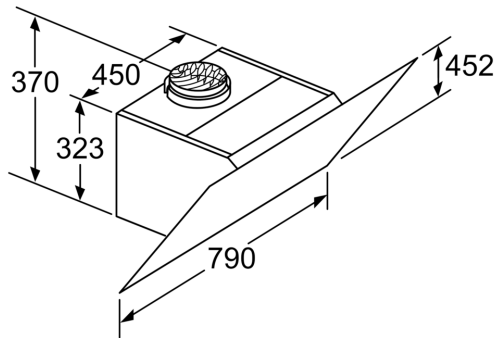

Technické informace

- příkon: 263 W
- odtahová trubka o Ø 150 mm (Ø 120 mm součástí)
- pro montáž na stěnu nad varné místo
- 2 uchycení: přední a boční strana
- EasyInstallation system

Rozměry

- rozměry spotřebiče pro odvětrávání (V x Š x H): 928-1198 x 790 x

Serie 4, Nástěnný odsavač par, 80 cm, černé sklo DWK87CM60

Rozměry v mm

A: Elektrická

B: Plynové spotřebiče – od horního okraje roštu pod hrnce
C: Elektrické spotřebiče – pro Austrálii a Nový Zéland

Rozměry v mm

A: Odvětrání
B: Zásuvka

Od vrchní hrany mřížky

C: Elektrická
D: Plynová

rozměry v mm

(1) odvětrání
(2) cirkulace
(3) výstup vzduchu – u odvětrání namontovat otvory dolů

rozměry v mm

spotřebič v cirkulačním provozu
bez kanálu
nutná sada pro cirkulaci rozměry v mm