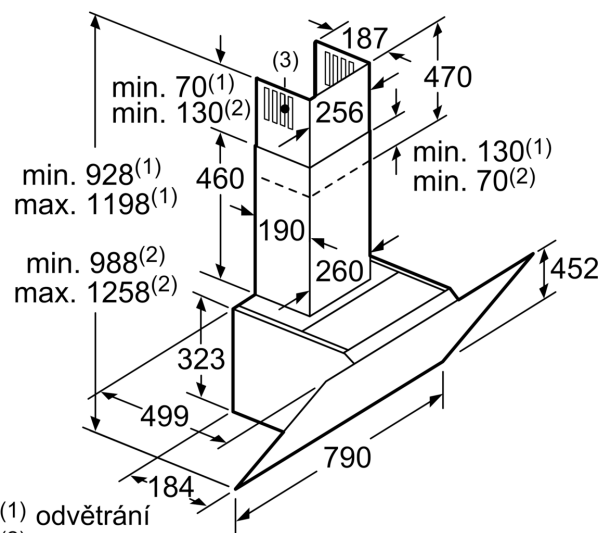

Serie 4, Nástěnný odsavač par, 80 cm, černé sklo DWK87CM60

Nakloněný odsavač par: optimální pro snadné vaření.

499 mm

- rozměry spotřebiče pro cirkulaci s komínem (V x Š x H): 988-1258 x 790 x 499 mm

- rozměry spotřebiče pro cirkulaci bez komínu (V x Š x H): 452 mm x 790 x 499 mm

Technické informace

- příkon: 263 W
- odtahová trubka o Ø 150 mm (Ø 120 mm součástí)
- pro montáž na stěnu nad varné místo
- 2 uchycení: přední a boční strana
- EasyInstallation system

Rozměry

- rozměry spotřebiče pro odvětrávání (V x Š x H): 928-1198 x 790 x

Serie 4, Nástěnný odsavač par, 80 cm, černé sklo DWK87CM60

Rozměry v mm

A: Elektrická

B: Plynové spotřebiče – od horního okraje roštu pod hrnce
C: Elektrické spotřebiče – pro Austrálii a Nový Zéland

Rozměry v mm

A: Odvětrání
B: Zásuvka

Od vrchní hrany mřížky

C: Elektrická
D: Plynová

rozměry v mm

(1) odvětrání
(2) cirkulace
(3) výstup vzduchu – u odvětrání namontovat otvory dolů

rozměry v mm

spotřebič v cirkulačním provozu
bez kanálu
nutná sada pro cirkulaci rozměry v mm