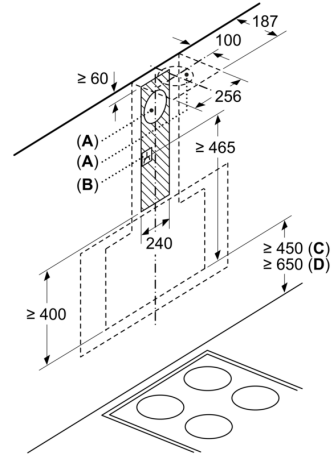

Technické informace

- příkon: 263 W
- odtahová trubka o Ø 150 mm (Ø 120 mm součástí)
- pro montáž na stěnu nad varné místo
- 2 uchycení: přední a boční strana
- EasyInstallation system

Rozměry

- rozměry spotřebiče pro odvětrávání (V x Š x H): 928-1198 x 790 x

Serie 4, Nástěnný odsavač par, 80 cm, černé sklo DWK87CM60

Rozměry v mm

A: Elektrická

B: Plynové spotřebiče – od horního okraje roštu pod hrnce
C: Elektrické spotřebiče – pro Austrálii a Nový Zéland

Rozměry v mm

A: Odvětrání
B: Zásuvka

Od vrchní hrany mřížky

C: Elektrická
D: Plynová

rozměry v mm

(1) odvětrání
(2) cirkulace
(3) výstup vzduchu – u odvětrání namontovat otvory dolů

rozměry v mm

spotřebič v cirkulačním provozu
bez kanálu
nutná sada pro cirkulaci rozměry v mm