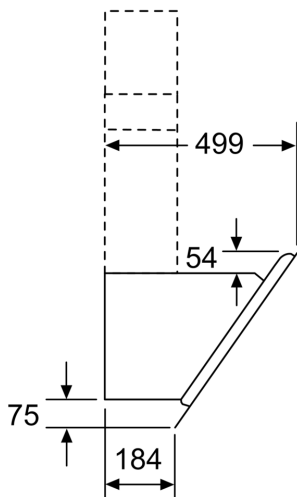

Serie 4, Nástěnný odsavač par, 80 cm, černé sklo DWK87CM60

Nakloněný odsavač par: optimální pro snadné vaření.

499 mm

- rozměry spotřebiče pro cirkulaci s komínem (V x Š x H): 988-1258 x 790 x 499 mm

- rozměry spotřebiče pro cirkulaci bez komínu (V x Š x H): 452 mm x 790 x 499 mm

Technické informace

- příkon: 263 W
- odtahová trubka o Ø 150 mm (Ø 120 mm součástí)
- pro montáž na stěnu nad varné místo
- 2 uchycení: přední a boční strana
- EasyInstallation system

Rozměry

- rozměry spotřebiče pro odvětrávání (V x Š x H): 928-1198 x 790 x

Serie 4, Nástěnný odsavač par, 80 cm, černé sklo DWK87CM60

Rozměry v mm

A: Elektrická

B: Plynové spotřebiče – od horního okraje roštu pod hrnce
C: Elektrické spotřebiče – pro Austrálii a Nový Zéland

Rozměry v mm

A: Odvětrání
B: Zásuvka

Od vrchní hrany mřížky

C: Elektrická
D: Plynová

rozměry v mm

(1) odvětrání
(2) cirkulace
(3) výstup vzduchu – u odvětrání namontovat otvory dolů

rozměry v mm

spotřebič v cirkulačním provozu
bez kanálu
nutná sada pro cirkulaci rozměry v mm