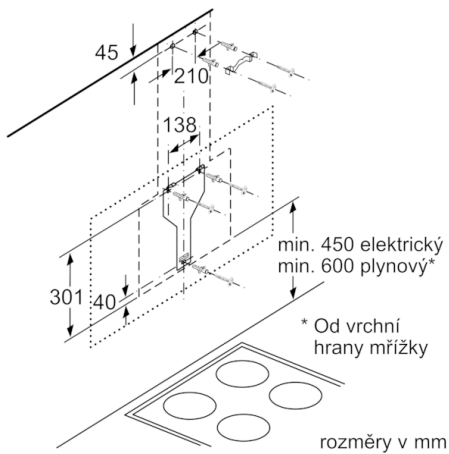

Technické údaje

Typ konstrukce :	Chimney
Aprobační certifikáty :	CE, VDE
Délka přívodního kabelu (cm) :	130
Výška spotřebiče bez komínu (mm) :	323
en: Minimum distance above an electric hob :	450
en: Minimum distance above a gas hob :	600
Hmotnost netto (kg) :	19,696
Řízení :	Elektrický
Max. výkon ventilátoru - provoz odvětrávání (m ³ /hod.) :	416
Výkon ventilátoru při intenzivním stupni - provoz s cirkulací vzduchu (m ³ /hod.) :	615.0
Max. výkon ventilátoru - provoz s cirkulací vzduchu (m ³ /hod.) :	409
Výkon ventilátoru při intenzivním stupni - provoz odvětrávání (m ³ /hod.) :	700
Počet žárovek (ks) :	2
Hlučnost dB :	58
Průměr odvětrávacího hrdla (mm) :	120 / 150
Materiál tukového filtru :	Washable aluminium
EAN :	4242002946726
Příkon (W) :	263
Jištění (A) :	10
Napětí (V) :	220-240
Frekvence (Hz) :	50; 60
Typ zástrčky :	Zalitá zástrčka s uzemněním
Způsob montáže :	Wall-mounted

Rozměry

- rozměry spotřebiče pro odvětrávání (V x Š x H): 929-1199 x 590 x 500 mm
- rozměry spotřebiče pro cirkulaci s komínem (V x Š x H): 989-1259 x 590 x 500 mm
- rozměry spotřebiče pro cirkulaci bez komínu (V x Š x H): 454 mm x 590 x 500 mm
- rozměry spotřebiče pro cirkulaci s CleanAir Plus montážní sadou (V x Š x H): 1119 x 590 x 500 mm - montáž na komín
1189-1459 x 590 x 500 mm - montáž na prodloužení komínu

* Podle nařízení EU 65/2014

**Serie | 4, Nástěnný odsavač par, 60 cm,
černé sklo
DWK67IM60**

spotřebič v cirkulačním provozu
bez kanálu
nutná sada pro cirkulaci rozměry v mm