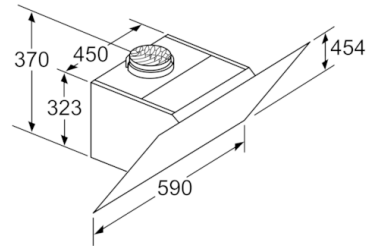

Technické údaje

Typ konstrukce :	Chimney
Aprobační certifikáty :	CE, VDE
Délka přívodního kabelu (cm) :	130
Výška spotřebiče bez komínu (mm) :	323
en: Minimum distance above an electric hob :	450
en: Minimum distance above a gas hob :	600
Hmotnost netto (kg) :	19,696
Řízení :	Elektrický
Max. výkon ventilátoru - provoz odvětrávání (m ³ /hod.) :	416
Výkon ventilátoru při intenzivním stupni - provoz s cirkulací vzduchu (m ³ /hod.) :	615.0
Max. výkon ventilátoru - provoz s cirkulací vzduchu (m ³ /hod.) :	409
Výkon ventilátoru při intenzivním stupni - provoz odvětrávání (m ³ /hod.) :	700
Počet žárovek (ks) :	2
Hlučnost dB :	58
Průměr odvětrávacího hrdla (mm) :	120 / 150
Materiál tukového filtru :	Washable aluminium
EAN :	4242002946726
Příkon (W) :	263
Jištění (A) :	10
Napětí (V) :	220-240
Frekvence (Hz) :	50; 60
Typ zástrčky :	Zalitá zástrčka s uzemněním
Způsob montáže :	Wall-mounted

Rozměry

- rozměry spotřebiče pro odvětrávání (V x Š x H): 929-1199 x 590 x 500 mm
- rozměry spotřebiče pro cirkulaci s komínem (V x Š x H): 989-1259 x 590 x 500 mm
- rozměry spotřebiče pro cirkulaci bez komínu (V x Š x H): 454 mm x 590 x 500 mm
- rozměry spotřebiče pro cirkulaci s CleanAir Plus montážní sadou (V x Š x H): 1119 x 590 x 500 mm - montáž na komín
1189-1459 x 590 x 500 mm - montáž na prodloužení komínu

* Podle nařízení EU 65/2014

**Serie | 4, Nástěnný odsavač par, 60 cm,
černé sklo
DWK67IM60**

spotřebič v cirkulačním provozu
bez kanálu
nutná sada pro cirkulaci rozměry v mm