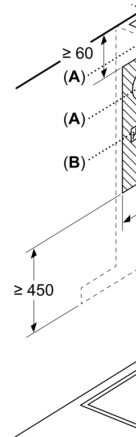

**Technické informace**

- odtahová trubka o  $\varnothing$  150 mm ( $\varnothing$  120 mm součástí)

**Serie 8, Nástěnný odsavač par, 90  
cm, Nerez  
DWB98PR50**

rozměry v mm

- A:** odvětrání
- B:** cirkulace
- C:** výstup vzduchu – u  
namontovat otvory

Rozměry v mm

- A:** Výstup pro odvětr.
- B:** Zásuvka
- C:** Elektrická
- D:** Plynové spotřebič  
roštu pod hrnce
- E:** Elektrické spotřeb  
a Nový Zéland

Rozměry v mm

- A:** Elektrická
- B:** Plynové spotřebič  
roštu pod hrnce
- C:** Elektrické spotřeb  
a Nový Zéland