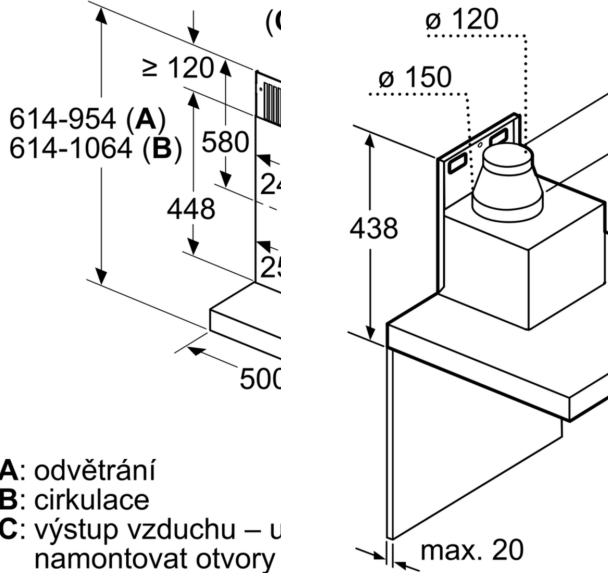

**Technické informace**

- odtahová trubka o  $\varnothing$  150 mm ( $\varnothing$  120 mm součástí)

**Serie 8, Nástěnný odsavač par, 90  
cm, Nerez  
DWB98PR50**

rozměry v mm

- A:** odvětrání
- B:** cirkulace
- C:** výstup vzduchu – u  
namontovat otvory

Rozměry v mm

- A:** Výstup pro odvětr.
- B:** Zásuvka
- C:** Elektrická
- D:** Plynové spotřebič  
roštu pod hrnce
- E:** Elektrické spotřeb  
a Nový Zéland

Rozměry v mm

- A:** Elektrická
- B:** Plynové spotřebič  
roštu pod hrnce
- C:** Elektrické spotřeb  
a Nový Zéland