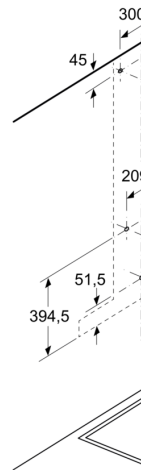

**Technické informace**

- odtahová trubka o  $\varnothing$  150 mm ( $\varnothing$  120 mm součástí)

**Serie 8, Nástěnný odsavač par, 90  
cm, Nerez  
DWB98PR50**

rozměry v mm

- A:** odvětrání
- B:** cirkulace
- C:** výstup vzduchu – u  
namontovat otvory

Rozměry v mm

- A:** Výstup pro odvětr.
- B:** Zásuvka
- C:** Elektrická
- D:** Plynové spotřebič  
roštu pod hrnce
- E:** Elektrické spotřeb  
a Nový Zéland

Rozměry v mm

- A:** Elektrická
- B:** Plynové spotřebič  
roštu pod hrnce
- C:** Elektrické spotřeb  
a Nový Zéland