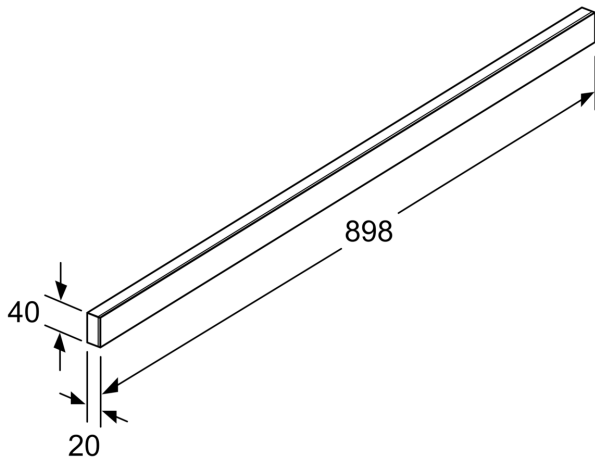

Příslušenství pro odsavače par DSZ4986

• vhodné pro teleskopické odsavače par o šířce 90 cm

Technické údaje

Rozměry zabaleného spotřebice: 70 x 120 x 1000 mm
Rozměry palety: 185.0 x 80.0 x 120.0
Množství obalu na kartón: 9
Počet spotřebičů na paletě: 126
Hmotnost netto: 0.5 kg
Hmotnost brutto: 1.0 kg
EAN: 4242005237999

Příslušenství pro odsavače par DSZ4986

Zvláštní příslušenství

- vhodné pro teleskopické odsavače par o šířce 90 cm

Příslušenství pro odsavače par
DSZ4986

rozměry v mm