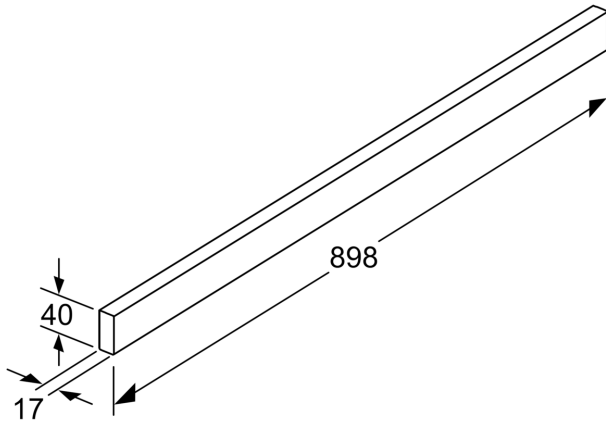

### Technické údaje

Rozměry zabaleného spotřebice: ..... 70 x 120 x 1000 mm  
Rozměry palety: ..... 180.0 x 80.0 x 120.0  
Množství obalu na kartón: ..... 9  
Počet spotřebičů na paletě: ..... 126  
Hmotnost netto: ..... 0.4 kg  
Hmotnost brutto: ..... 0.9 kg  
EAN: ..... 4242005237982

### **Zvláštní příslušenství**

- vhodné pro teleskopické odsavače par o šířce 90 cm

**Příslušenství pro odsavače par**  
**DSZ4985**

---

rozměry v mm