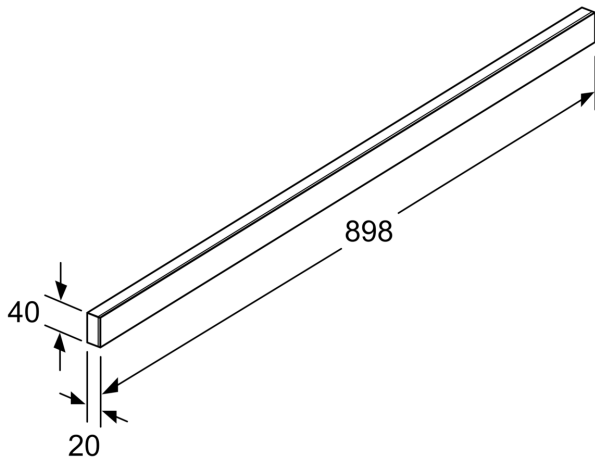

Příslušenství pro odsavače par DSZ4982

• vhodné pro teleskopické odsavače par o šířce 90 cm

Technické údaje

Rozměry zabaleného spotřebice: 70 x 120 x 1000 mm
Rozměry palety: 185.0 x 80.0 x 120.0
Množství obalu na kartón: 9
Počet spotřebičů na paletě: 126
Hmotnost netto: 0.5 kg
Hmotnost brutto: 1.0 kg
EAN: 4242005237975

Příslušenství pro odsavače par DSZ4982

Zvláštní příslušenství

- vhodné pro teleskopické odsavače par o šířce 90 cm

Příslušenství pro odsavače par
DSZ4982

rozměry v mm