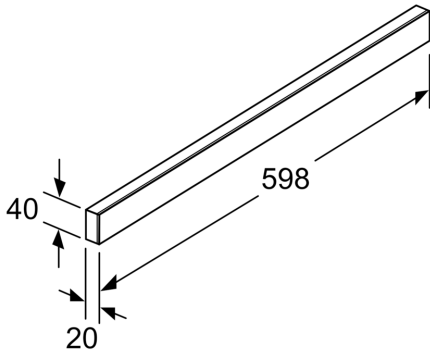

Příslušenství pro odsavače par DSZ4686

• vhodné pro teleskopické odsavače par o šířce 60 cm

Technické údaje

Rozměry zabaleného spotřebice: 70 x 120 x 700 mm
Rozměry palety: 185.0 x 80.0 x 120.0
Množství obalu na kartón: 9
Počet spotřebičů na paletě: 189
Hmotnost netto: 0.3 kg
Hmotnost brutto: 0.7 kg
EAN: 4242005237463

Příslušenství pro odsavače par DSZ4686

Zvláštní příslušenství

- vhodné pro teleskopické odsavače par o šířce 60 cm

Příslušenství pro odsavače par
DSZ4686

rozměry v mm