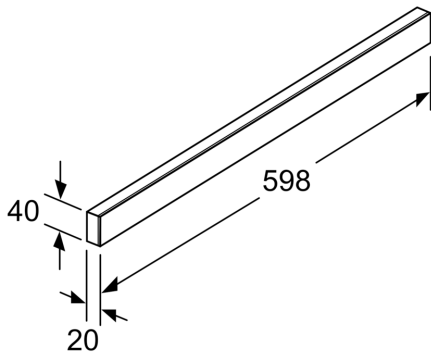

Příslušenství pro odsavače par DSZ4682

• vhodné pro teleskopické odsavače par o šířce 60 cm

Technické údaje

Rozměry zabaleného spotřebice: 70 x 120 x 700 mm
Rozměry palety: 185.0 x 80.0 x 120.0
Množství obalu na kartón: 9
Počet spotřebičů na paletě: 189
Hmotnost netto: 0.3 kg
Hmotnost brutto: 0.7 kg
EAN: 4242005237449

Příslušenství pro odsavače par DSZ4682

Zvláštní příslušenství

- vhodné pro teleskopické odsavače par o šířce 60 cm

Příslušenství pro odsavače par
DSZ4682

rozměry v mm