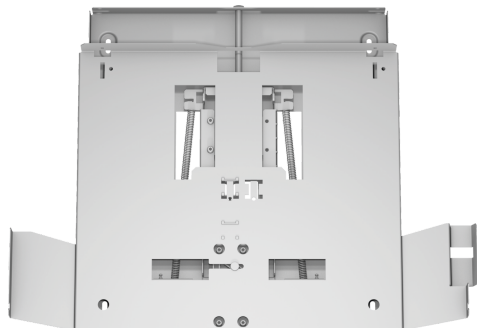

Příslušenství pro odsavače par DSZ4660

- určené pro ploché odsavače par
- použitím snižovacího rámečku lze vestavný odsavač zcela zasunout do horní skříňky
- montáž přímo na kuchyňskou stěnu
- vhodné pro teleskopické odsavače par o šířce 60 cm

Technické údaje

Rozměry zabaleného spotřebice:	90 x 530 x 640 mm
Rozměry palety:	150.0 x 80.0 x 120.0
Počet spotřebičů na paletě:	30
Hmotnost netto:	2.8 kg
Hmotnost brutto:	5.0 kg
EAN:	4242002882390

4 242002 882390

Příslušenství pro odsavače par DSZ4660

Zvláštní příslušenství

- určené pro ploché odsavače par
- použitím snižovacího rámečku lze vestavný odsavač zcela zasunout do horní skříňky
- montáž přímo na kuchyňskou stěnu
- vhodné pro teleskopické odsavače par o šířce 60 cm