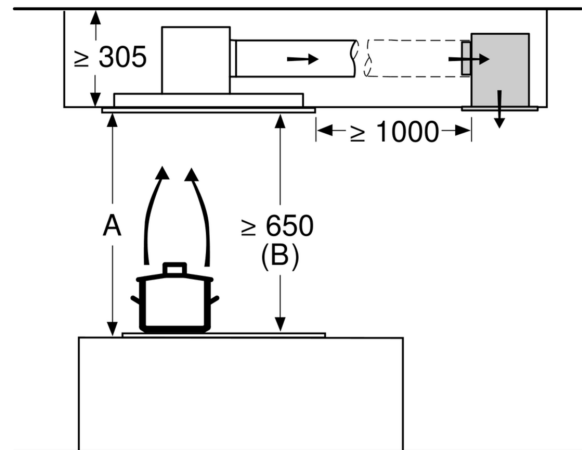

Technické informace

- intenzita světla: 1128 lux
- barevná teplota: 3500 K
- ø odtahové trubky: 150 mm
- příkon: 268 W
- délka připojovacího kabelu se zástrčkou: 1.3 m

Rozměry

- rozměry spotřebiče (ŠxH): 910 x 510 mm
- rozměry pro vestavbu (V x Š x H): 299 x 888 x 487 mm

* Podle nařízení EU 65/2014

**Serie 8, Stropní odsavač par, 90 cm,
Bílá
DRC99PS20**

Výstup ventilátoru lze otočit ve čtyřech směrech

rozměry v mm

rozměry v mm
odvětrání

A: optimální výkon 700-1500
B: od horní hrany nosiče nádob

rozměry v mm
cirkulace

A: optimální výkon 700-1500
B: od vrchní hrany mřížky

rozměry v mm
cirkulace

A: optimální výkon 700-1500
B: od vrchní hrany mřížky

Nemontujte přímo do podhledu ze sádkartónové desky nebo z podobných lehkých stavebních materiálů. Je nutná vhodná nosná konstrukce, která je upevněná do betonového stropu.

rozměry v mm