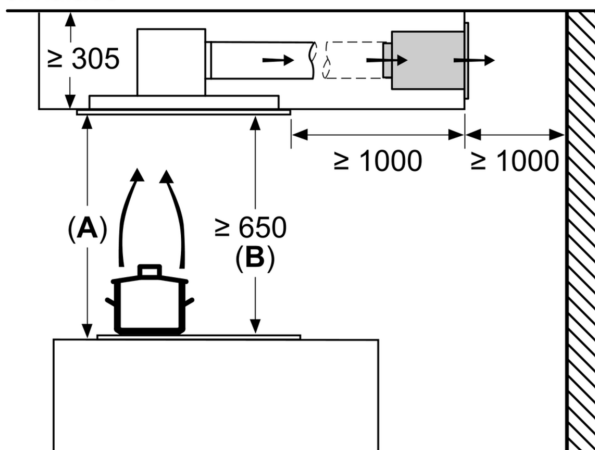

Technické informace

- intenzita světla: 1128 lux
- barevná teplota: 3500 K
- ø odtahové trubky: 150 mm
- příkon: 268 W
- délka připojovacího kabelu se zástrčkou: 1.3 m

Rozměry

- rozměry spotřebiče (ŠxH): 910 x 510 mm
- rozměry pro vestavbu (V x Š x H): 299 x 888 x 487 mm

* Podle nařízení EU 65/2014

**Serie 8, Stropní odsavač par, 90 cm,
Bílá
DRC99PS20**

Výstup ventilátoru lze otočit ve čtyřech směrech

rozměry v mm

rozměry v mm
odvětrání

A: optimální výkon 700-1500
B: od horní hrany nosiče nádob

rozměry v mm
cirkulace

A: optimální výkon 700-1500
B: od vrchní hrany mřížky

rozměry v mm
cirkulace

A: optimální výkon 700-1500
B: od vrchní hrany mřížky

Nemontujte přímo do podhledu ze sádkartónové desky nebo z podobných lehkých stavebních materiálů. Je nutná vhodná nosná konstrukce, která je upevněná do betonového stropu.

rozměry v mm