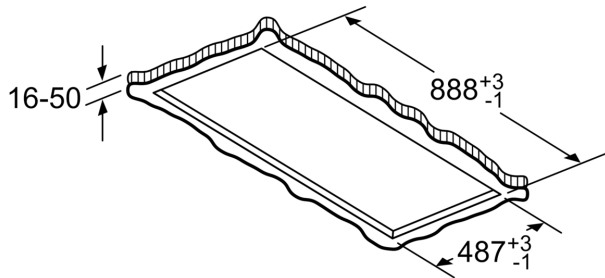

Technické informace

- intenzita světla: 1128 lux
- barevná teplota: 3500 K
- ø odtahové trubky: 150 mm
- příkon: 268 W
- délka připojovacího kabelu se zástrčkou: 1.3 m

Rozměry

- rozměry spotřebiče (ŠxH): 910 x 510 mm
- rozměry pro vestavbu (V x Š x H): 299 x 888 x 487 mm

* Podle nařízení EU 65/2014

**Serie 8, Stropní odsavač par, 90 cm,
Bílá
DRC99PS20**

Výstup ventilátoru lze otočit ve čtyřech směrech

rozměry v mm

rozměry v mm
odvětrání

A: optimální výkon 700-1500
B: od horní hrany nosiče nádob

rozměry v mm
cirkulace

A: optimální výkon 700-1500
B: od vrchní hrany mřížky

rozměry v mm
cirkulace

A: optimální výkon 700-1500
B: od vrchní hrany mřížky

Nemontujte přímo do podhledu ze sádkartónové desky nebo z podobných lehkých stavebních materiálů. Je nutná vhodná nosná konstrukce, která je upevněná do betonového stropu.

rozměry v mm