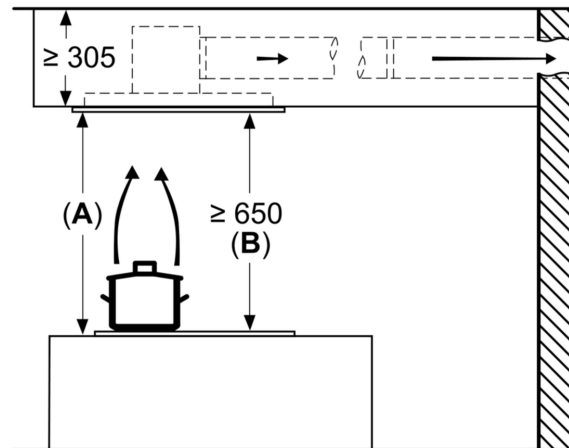

Technické informace

- intenzita světla: 1128 lux
- barevná teplota: 3500 K
- ø odtahové trubky: 150 mm
- příkon: 268 W
- délka připojovacího kabelu se zástrčkou: 1.3 m

Rozměry

- rozměry spotřebiče (ŠxH): 910 x 510 mm
- rozměry pro vestavbu (V x Š x H): 299 x 888 x 487 mm

* Podle nařízení EU 65/2014

**Serie 8, Stropní odsavač par, 90 cm,
Bílá
DRC99PS20**

Výstup ventilátoru lze otočit ve čtyřech směrech

rozměry v mm

rozměry v mm
odvětrání

A: optimální výkon 700-1500
B: od horní hrany nosiče nádob

rozměry v mm
cirkulace

A: optimální výkon 700-1500
B: od vrchní hrany mřížky

rozměry v mm
cirkulace

A: optimální výkon 700-1500
B: od vrchní hrany mřížky

Nemontujte přímo do podhledu ze sádkartónové desky nebo z podobných lehkých stavebních materiálů. Je nutná vhodná nosná konstrukce, která je upevněná do betonového stropu.

rozměry v mm