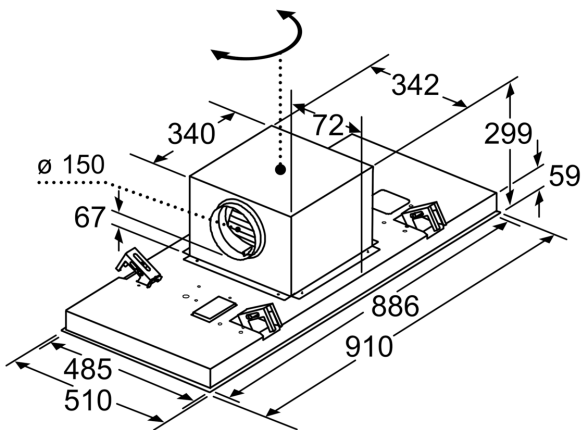

Technické informace

- intenzita světla: 1128 lux
- barevná teplota: 3500 K
- ø odtahové trubky: 150 mm
- příkon: 268 W
- délka připojovacího kabelu se zástrčkou: 1.3 m

Rozměry

- rozměry spotřebiče (ŠxH): 910 x 510 mm
- rozměry pro vestavbu (V x Š x H): 299 x 888 x 487 mm

* Podle nařízení EU 65/2014

**Serie 8, Stropní odsavač par, 90 cm,
Bílá
DRC99PS20**

Výstup ventilátoru lze otočit ve čtyřech směrech

rozměry v mm

rozměry v mm
odvětrání

A: optimální výkon 700-1500
B: od horní hrany nosiče nádob

rozměry v mm