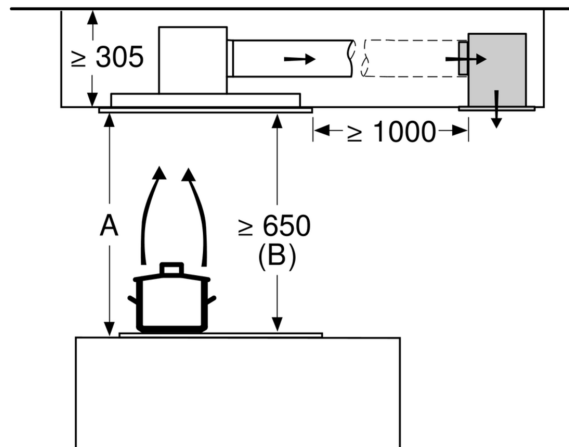

Technické údaje

Rozměry zabaleného spotřebice:795 x 405 x 440 mm
Rozměry palety: 190.0 x 80.0 x 120.0
Počet spotřebičů na paletě: 12
Hmotnost netto: 5.4 kg
Hmotnost brutto: 7.9 kg
EAN: 4242005109388

LongLife regenerační sada pro cirk. DIZ0JC5D0

LongLife regenerační sada pro cirk. DIZ0JC5D0

rozměry v mm
cirkulace

A: optimální výkon 700-1500
B: od vrchní hrany mřížky

rozměry v mm
cirkulace

A: optimální výkon 700-1500
B: od vrchní hrany mřížky

rozměry v mm

rozměry v mm