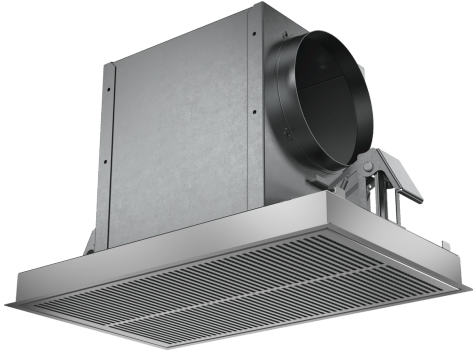

LongLife regenerační sada pro cirk. DIZ0JC5D0

**Externí základní sada pro provoz s
cirkulací s regeneračním LongLife filtrem:
Spolehlivě odstraňuje pachy po dobu až
10 let.**

- barva: nerez
- určeno pro provoz s recirkulací
- do kombinace se stropním odsavačem par
- vícenásobně regenerační uhlíkový cleanAir filtr
- možnost připojení odtahového potrubí zepředu, ze zhora nebo z boku

Technické údaje

Rozměry zabaleného spotřebice:795 x 405 x 440 mm
Rozměry palety: 190.0 x 80.0 x 120.0
Počet spotřebičů na paletě: 12
Hmotnost netto: 5.4 kg
Hmotnost brutto: 7.9 kg
EAN: 4242005109388

LongLife regenerační sada pro cirk. DIZ0JC5D0

**Externí základní sada pro provoz s
cirkulací s regeneračním LongLife filtrem:
Spolehlivě odstraňuje pachy po dobu až
10 let.**

Zvláštní příslušenství

- barva: nerez
- určeno pro provoz s recirkulací
- do kombinace se stropním odsavačem par
- vícenásobně regenerační uhlíkový cleanAir filtr
- možnost připojení odtahového potrubí zepředu, ze zhora nebo z boku
- součástí odsavače par: pouzdro s dekoračním panelem a regenerační uhlíkový filtr

LongLife regenerační sada pro cirk. DIZ0JC5D0

rozměry v mm
cirkulace

A: optimální výkon 700-1500
B: od vrchní hrany mřížky

rozměry v mm
cirkulace

A: optimální výkon 700-1500
B: od vrchní hrany mřížky

rozměry v mm