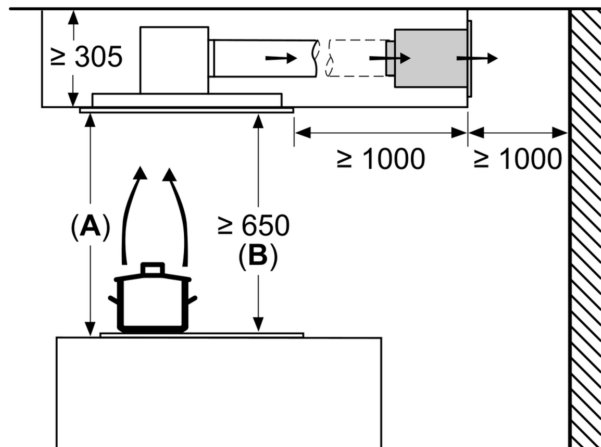

Technické údaje

Rozměry zabaleného spotřebice:795 x 405 x 440 mm
Rozměry palety: 190.0 x 80.0 x 120.0
Počet spotřebičů na paletě: 12
Hmotnost netto: 5.4 kg
Hmotnost brutto: 7.9 kg
EAN: 4242005109388

LongLife regenerační sada pro cirk. DIZ0JC5D0

LongLife regenerační sada pro cirk. DIZ0JC5D0

rozměry v mm
cirkulace

A: optimální výkon 700-1500
B: od vrchní hrany mřížky

rozměry v mm
cirkulace

A: optimální výkon 700-1500
B: od vrchní hrany mřížky

rozměry v mm

rozměry v mm