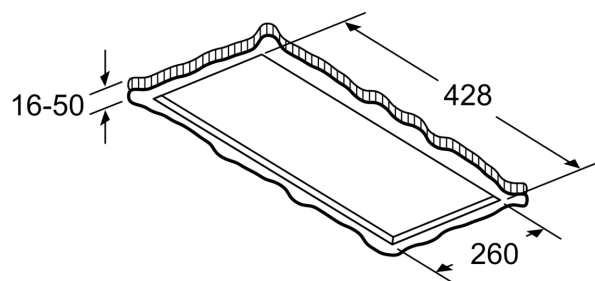

LongLife regenerační sada pro cirk. DIZ0JC5D0

rozměry v mm
cirkulace

A: optimální výkon 700-1500
B: od vrchní hrany mřížky

rozměry v mm
cirkulace

A: optimální výkon 700-1500
B: od vrchní hrany mřížky

rozměry v mm

rozměry v mm