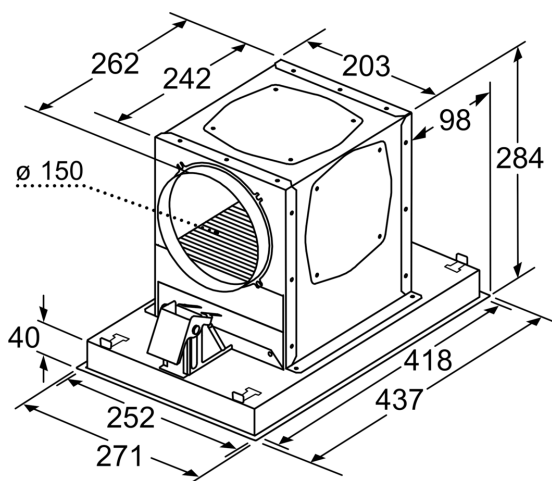

Technické údaje

Rozměry zabaleného spotřebice:795 x 405 x 440 mm
Rozměry palety: 190.0 x 80.0 x 120.0
Počet spotřebičů na paletě: 12
Hmotnost netto: 5.4 kg
Hmotnost brutto: 7.9 kg
EAN: 4242005109388

LongLife regenerační sada pro cirk. DIZ0JC5D0

LongLife regenerační sada pro cirk. DIZ0JC5D0

rozměry v mm
cirkulace

A: optimální výkon 700-1500
B: od vrchní hrany mřížky

rozměry v mm
cirkulace

A: optimální výkon 700-1500
B: od vrchní hrany mřížky

rozměry v mm

rozměry v mm