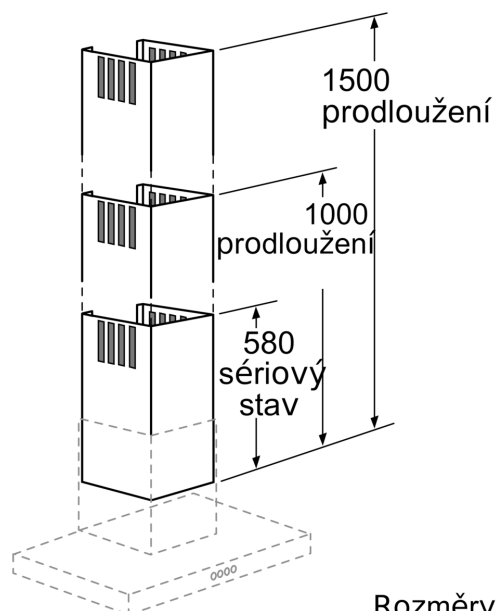

**Příslušenství pro odsavače par, 1500
mm
DHZ1233**

- nerez
- teleskopické prodloužení, 1500 mm, pro kominové odsavače par
- celková výška spotřebiče může být prodloužena o 480 mm - 920 mm
- použitelné pro provoz s odvětráváním i cirkulací vzduchu
- prodloužení s cirkulačními štěrbinami

Technické údaje

Rozměry zabaleného spotřebice: 1700 x 330 x 460 mm
Rozměry palety: 185.0 x 80.0 x 120.0
Počet spotřebičů na paletě: 4
Hmotnost netto: 6.2 kg
Hmotnost brutto: 12.1 kg
EAN: 4242002633978

Příslušenství pro odsavače par, 1500 mm DHZ1233

Zvláštní příslušenství

- nerez
- teleskopické prodloužení, 1500 mm, pro komínové odsavače par
- celková výška spotřebiče může být prodloužena o 480 mm - 920 mm
- použitelné pro provoz s odvětráváním i cirkulací vzduchu
- prodloužení s cirkulačními štěrbinami

**Příslušenství pro odsavače par, 1500
mm
DHZ1233**

Rozměry v mm

Rozměry v mm