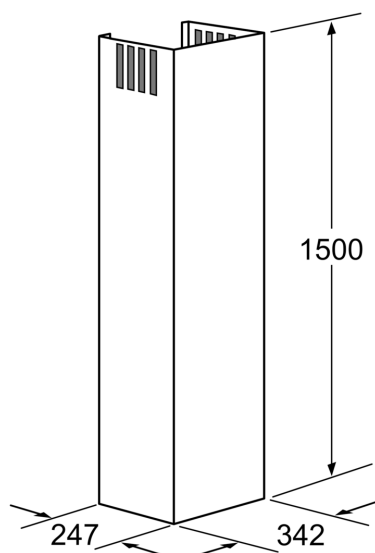

**Příslušenství pro odsavače par, 1500
mm
DHZ1233**

- nerez
- teleskopické prodloužení, 1500 mm, pro kominové odsavače par
- celková výška spotřebiče může být prodloužena o 480 mm - 920 mm
- použitelné pro provoz s odvětráváním i cirkulací vzduchu
- prodloužení s cirkulačními štěrbinami

Technické údaje

Rozměry zabaleného spotřebice: 1700 x 330 x 460 mm
Rozměry palety: 185.0 x 80.0 x 120.0
Počet spotřebičů na paletě: 4
Hmotnost netto: 6.2 kg
Hmotnost brutto: 12.1 kg
EAN: 4242002633978

Příslušenství pro odsavače par, 1500 mm DHZ1233

Zvláštní příslušenství

- nerez
- teleskopické prodloužení, 1500 mm, pro komínové odsavače par
- celková výška spotřebiče může být prodloužena o 480 mm - 920 mm
- použitelné pro provoz s odvětráváním i cirkulací vzduchu
- prodloužení s cirkulačními štěrbinami

**Příslušenství pro odsavače par, 1500
mm
DHZ1233**

Rozměry v mm

Rozměry v mm