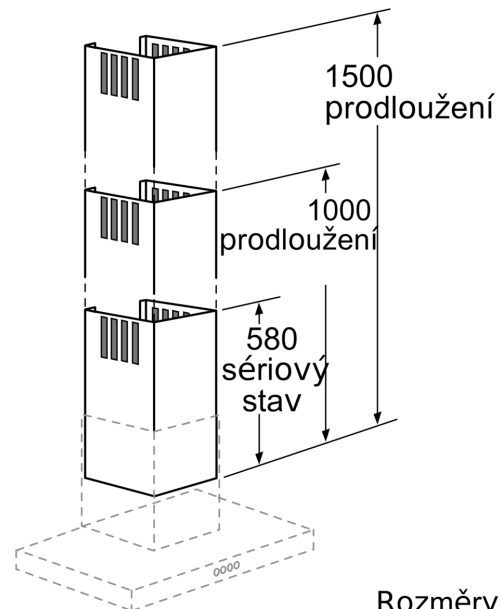

---

**Technické údaje**

Rozměry zabaleného spotřebice: .....530 x 380 x 1190 mm  
Rozměry palety: ..... 172.0 x 80.0 x 120.0  
Počet spotřebičů na paletě: ..... 6  
Hmotnost netto: ..... 3.8 kg  
Hmotnost brutto: .....9.1 kg  
EAN: ..... 4242002502953

### **Zvláštní příslušenství**

- nerez
- teleskopické prodloužení, 1000 mm, pro komínové odsavače par
- celková výška komínu může být prodloužena o max. 420 mm
- použitelné pro provoz s odvětráváním i cirkulací vzduchu
- prodloužení s cirkulačními štěrbinami

**Příslušenství pro odsavače par, 1000  
mm  
DHZ1225**

---

Rozměry v mm

Rozměry v mm