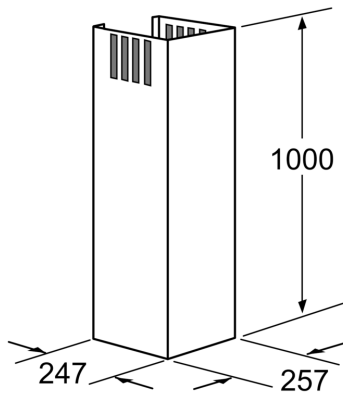

---

**Technické údaje**

Rozměry zabaleného spotřebice: .....530 x 380 x 1190 mm  
Rozměry palety: ..... 172.0 x 80.0 x 120.0  
Počet spotřebičů na paletě: ..... 6  
Hmotnost netto: ..... 3.8 kg  
Hmotnost brutto: .....9.1 kg  
EAN: ..... 4242002502953

**Příslušenství pro odsavače par, 1000  
mm  
DHZ1225**

---

Rozměry v mm

Rozměry v mm