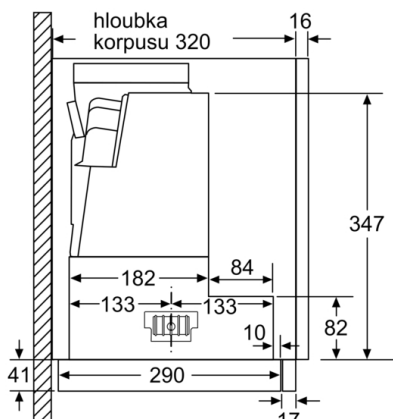

Technické údaje

Typ konstrukce : Teleskopický odsavač par

Aprobační certifikáty : CE, Ukraine, VDE

Délka přívodního kabelu : 175 cm

Požadovaná velikost otvoru pro instalaci (v x š x h) : 385mm x 524.0mm x 290mm mm

Technické informace

- příkon: 146 W
- napětí: 220 - 240 V
- délka připojovacího kabelu se zástrčkou: 1.75 m
- odtahová trubka o \varnothing 150 mm (\varnothing 120 mm součástí)

Rozměry

- rozměry spotřebiče (V x Š x H): 426 x 598 x 290 mm
 - rozměry pro vestavbu (V x Š x H): 385 x 524 x 290 mm
- * Podle nařízení EU 65/2014

Serie | 4, Teleskopický odsavač par, 60 cm, stříbrná metalíza
DFR067A50

rozměry v mm

rozměry v mm

rozměry v mm

rozměry v mm

rozměry v mm

rozměry v mm

**Serie | 4, Teleskopický odsavač par, 60 cm,
stříbrná metalíza
DFR067A50**

Nastavení hloubky filtrové
zásuvky možné do 29 mm

rozměry v mm