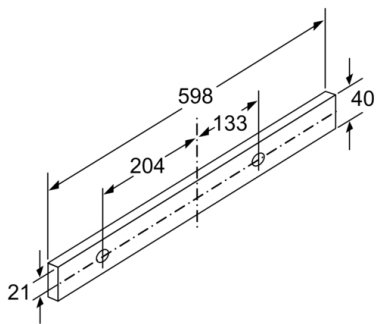

Technické údaje

Typ konstrukce : Teleskopický odsavač par

Aprobační certifikáty : CE, Ukraine, VDE

Délka přívodního kabelu : 175 cm

Požadovaná velikost otvoru pro instalaci (v x š x h) : 385mm x 524.0mm x 290mm mm

Technické informace

- příkon: 146 W
- napětí: 220 - 240 V
- délka připojovacího kabelu se zástrčkou: 1.75 m
- odtahová trubka o \varnothing 150 mm (\varnothing 120 mm součástí)

Rozměry

- rozměry spotřebiče (V x Š x H): 426 x 598 x 290 mm
 - rozměry pro vestavbu (V x Š x H): 385 x 524 x 290 mm
- * Podle nařízení EU 65/2014

Serie | 4, Teleskopický odsavač par, 60 cm, stříbrná metalíza
DFR067A50

rozměry v mm

rozměry v mm

rozměry v mm

rozměry v mm

rozměry v mm

rozměry v mm

**Serie | 4, Teleskopický odsavač par, 60 cm,
stříbrná metalíza
DFR067A50**

Nastavení hloubky filtrové
zásuvky možné do 29 mm

rozměry v mm