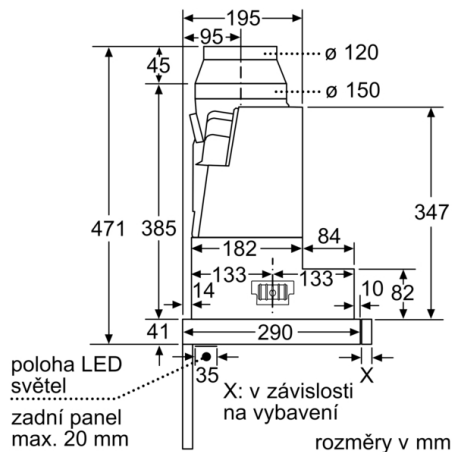

Technické údaje

Typ konstrukce : Teleskopický odsavač par

Aprobační certifikáty : CE, Ukraine, VDE

Délka přívodního kabelu : 175 cm

Požadovaná velikost otvoru pro instalaci (v x š x h) : 385mm x 524.0mm x 290mm mm

Technické informace

- příkon: 146 W
- napětí: 220 - 240 V
- délka připojovacího kabelu se zástrčkou: 1.75 m
- odtahová trubka o \varnothing 150 mm (\varnothing 120 mm součástí)

Rozměry

- rozměry spotřebiče (V x Š x H): 426 x 598 x 290 mm
 - rozměry pro vestavbu (V x Š x H): 385 x 524 x 290 mm
- * Podle nařízení EU 65/2014

Serie | 4, Teleskopický odsavač par, 60 cm, stříbrná metalíza
DFR067A50

rozměry v mm

rozměry v mm

rozměry v mm

rozměry v mm

rozměry v mm

rozměry v mm

**Serie | 4, Teleskopický odsavač par, 60 cm,
stříbrná metalíza
DFR067A50**

Nastavení hloubky filtrové
zásuvky možné do 29 mm

rozměry v mm