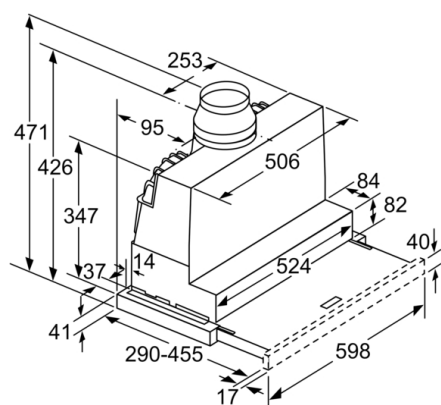

Technické údaje

Typ konstrukce : Teleskopický odsavač par

Aprobační certifikáty : CE, Ukraine, VDE

Délka přívodního kabelu : 175 cm

Požadovaná velikost otvoru pro instalaci (v x š x h) : 385mm x 524.0mm x 290mm mm

Technické informace

- příkon: 146 W
- napětí: 220 - 240 V
- délka připojovacího kabelu se zástrčkou: 1.75 m
- odtahová trubka o \varnothing 150 mm (\varnothing 120 mm součástí)

Rozměry

- rozměry spotřebiče (V x Š x H): 426 x 598 x 290 mm
 - rozměry pro vestavbu (V x Š x H): 385 x 524 x 290 mm
- * Podle nařízení EU 65/2014

Serie | 4, Teleskopický odsavač par, 60 cm, stříbrná metalíza
DFR067A50

rozměry v mm

rozměry v mm

rozměry v mm

rozměry v mm

rozměry v mm

rozměry v mm

**Serie | 4, Teleskopický odsavač par, 60 cm,
stříbrná metalíza
DFR067A50**

Nastavení hloubky filtrové
zásuvky možné do 29 mm

rozměry v mm