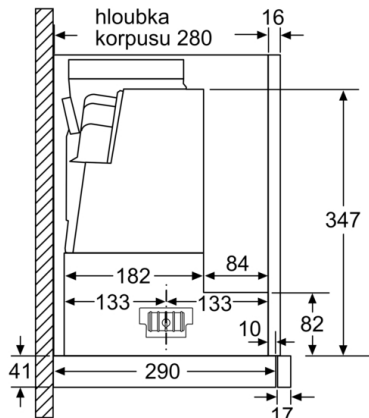

Technické údaje

Typ konstrukce : Teleskopický odsavač par

Aprobační certifikáty : CE, Ukraine, VDE

Délka přívodního kabelu : 175 cm

Požadovaná velikost otvoru pro instalaci (v x š x h) : 385mm x 524.0mm x 290mm mm

Technické informace

- příkon: 146 W
- napětí: 220 - 240 V
- délka připojovacího kabelu se zástrčkou: 1.75 m
- odtahová trubka o \varnothing 150 mm (\varnothing 120 mm součástí)

Rozměry

- rozměry spotřebiče (V x Š x H): 426 x 598 x 290 mm
 - rozměry pro vestavbu (V x Š x H): 385 x 524 x 290 mm
- * Podle nařízení EU 65/2014

Serie | 4, Teleskopický odsavač par, 60 cm, stříbrná metalíza
DFR067A50

rozměry v mm

rozměry v mm

rozměry v mm

rozměry v mm

rozměry v mm

rozměry v mm

**Serie | 4, Teleskopický odsavač par, 60 cm,
stříbrná metalíza
DFR067A50**

Nastavení hloubky filtrové
zásuvky možné do 29 mm

rozměry v mm