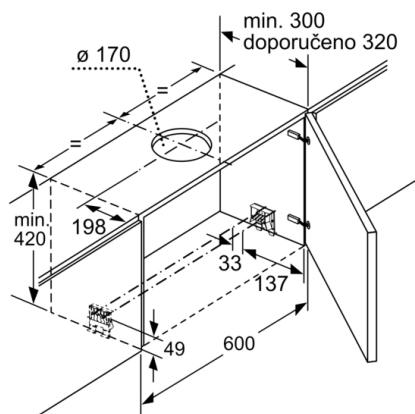

Technické údaje

Typ konstrukce : Teleskopický odsavač par

Aprobační certifikáty : CE, Ukraine, VDE

Délka přívodního kabelu : 175 cm

Požadovaná velikost otvoru pro instalaci (v x š x h) : 385mm x 524.0mm x 290mm mm

Technické informace

- příkon: 146 W
- napětí: 220 - 240 V
- délka připojovacího kabelu se zástrčkou: 1.75 m
- odtahová trubka o \varnothing 150 mm (\varnothing 120 mm součástí)

Rozměry

- rozměry spotřebiče (V x Š x H): 426 x 598 x 290 mm
 - rozměry pro vestavbu (V x Š x H): 385 x 524 x 290 mm
- * Podle nařízení EU 65/2014

Serie | 4, Teleskopický odsavač par, 60 cm, stříbrná metalíza
DFR067A50

rozměry v mm

rozměry v mm

rozměry v mm

rozměry v mm

rozměry v mm

rozměry v mm

**Serie | 4, Teleskopický odsavač par, 60 cm,
stříbrná metalíza
DFR067A50**

Nastavení hloubky filtrové
zásuvky možné do 29 mm

rozměry v mm