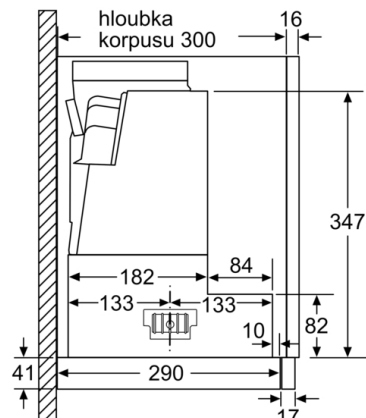

Technické údaje

Typ konstrukce : Teleskopický odsavač par

Aprobační certifikáty : CE, Ukraine, VDE

Délka přívodního kabelu : 175 cm

Požadovaná velikost otvoru pro instalaci (v x š x h) : 385mm x 524.0mm x 290mm mm

Technické informace

- příkon: 146 W
- napětí: 220 - 240 V
- délka připojovacího kabelu se zástrčkou: 1.75 m
- odtahová trubka o \varnothing 150 mm (\varnothing 120 mm součástí)

Rozměry

- rozměry spotřebiče (V x Š x H): 426 x 598 x 290 mm
 - rozměry pro vestavbu (V x Š x H): 385 x 524 x 290 mm
- * Podle nařízení EU 65/2014

Serie | 4, Teleskopický odsavač par, 60 cm, stříbrná metalíza
DFR067A50

rozměry v mm

rozměry v mm

rozměry v mm

rozměry v mm

rozměry v mm

rozměry v mm

**Serie | 4, Teleskopický odsavač par, 60 cm,
stříbrná metalíza
DFR067A50**

Nastavení hloubky filtrové
zásuvky možné do 29 mm

rozměry v mm