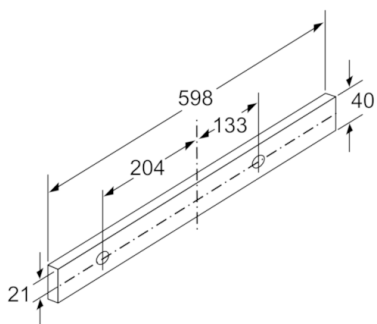

**Serie | 2, Teleskopický odsavač par, 60 cm,
Stříbrná, kovová
DFL063W50**

---

rozměry v mm