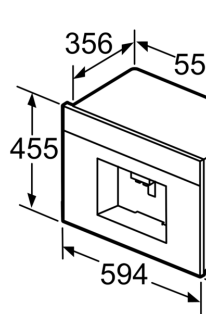

**Serie 8, Vestavný plně automatický
kávovar, Nerez
CTL636ES1**

Nádoby na zrnko
a na vodu se vyjí
Doporučená výš