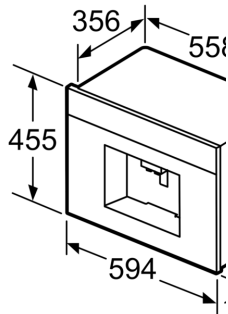

**Serie 8, Vestavný plně automatický
kávovar, Nerez
CTL636ES1**

Nádoby na zrnko
a na vodu se vyjí
Doporučená výš

Nádoby na zrnko
a na vodu se vyjí
Doporučená výš

vestavba do rohu

Při použití 92° or
závěsu (č. náhr.
činí minimální vz
pouze 100 mm.