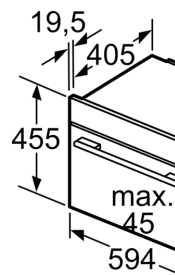

místo pro př
spotřebiče 3

vestavba s v

Pokud je kom
varnou desk
tloušťka prac
konstrukce).