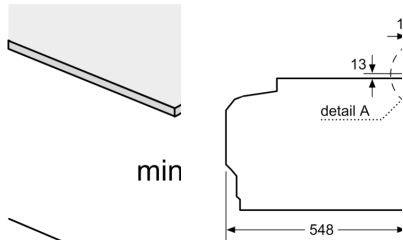

**Serie 8, Vestavná kompaktní kombinovaná parní trouba, 60 x 45 cm, Černá
CSG7584B1**

Mont
Výmě

min

Vezměte v úvahu místo př