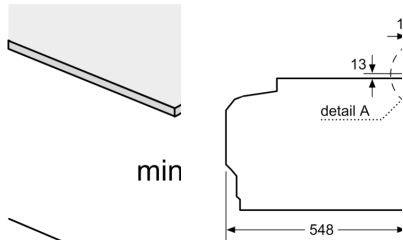

**Serie 8, Vestavná kompaktní kombinovaná parní trouba, 60 x 45 cm, Černá
CSG7361B1**

Mont
Výmě

min

Vezměte v úvahu místo pr