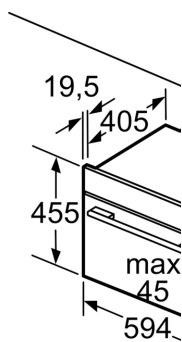

místo pro př
spotřebiče 3

vestavba s v

Pokud je kom
varnou desk
tloušťka prac
konstrukce).