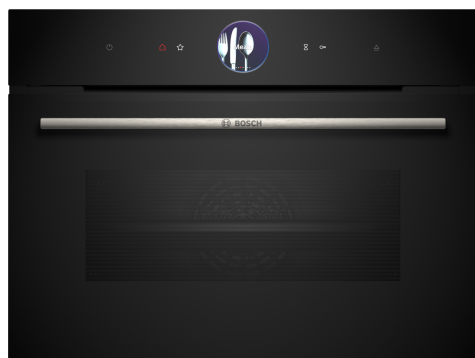

**Serie 8, Vestavná kompaktní kombinovaná parní trouba, 60 x 45 cm, Černá
CSG7361B1**

A+

1 x rošt, 1 x univerzální pánev, velikost XL, děrovaný, 1 x Zásobník páry, neděrovaný, velikost M

HEZ632070 Hluboký pečicí plech, HEZ636000 Skleněná pánev, HEZ638D00 Plně výsuvný ClipRail Plus -pára, HEZ660050 Dekorační lišta, HEZ660060 Dekorační lišta, HEZ664000 Kombinovaný rošt, HEZ66D52 Sada dvou parních nádob, velikost M, HEZ915003 Skleněný pekáč, HEZG0AS00 Síťový kabel, délka 3 m, HEZ32WA00 Bezdrátová teplotní sonda, HEZ530000 2 univerzální pánve (poloviční formát), HEZ531010 Pečicí plech s nepřilnavým povrchem, HEZ532010 Pečicí plech s keramickým povrchem, HEZ617000 Forma na pizzu, HEZ629070 Grilovací plech, HEZ631070 Pečicí plech

Kompaktní parní trouba s digitálním ovládacím prstencem a dotykovým TFT displejem, funkce Hotair: umožňuje kombinovat šetrné vaření se silou horkého vzduchu. Home Connect pro ovládání prostřednictvím aplikace.

- **Digitální ovládací prsteneček** jednoduchý a inovativní způsob volby nastavení trouby.
- **TFT Touch Display Plus:** ovládání pomocí inovativního digitálního ovládacího prstenečku a rozšířeného dotykového displeje TFT
- **Steam Function Plus** pro šetrnou a zdravou přípravu pokrmů při teplotě až 120 °C.
- **Automatické vypnutí:** proces přípravy se automaticky zastaví, jakmile je pokrm hotový.
- **Oven Assistant s hlasovým ovládáním:** ten správný druh ohřevu nastavíte s lehkostí.

Výsuvný systém

- počet pečicích úrovní: 3 ks
- závěsné rošty, teleskopický výsuv na objednání jako zvláštní příslušenství

Design

- ovládání TouchControl
- digitální ovládací prsteneček
- antracitový smalt
- extra velký objem vnitřního prostoru