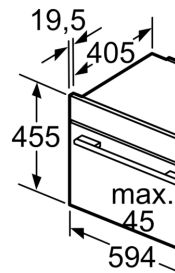

místo pro př
spotřebiče 3

vestavba s v

Pokud je kom
varnou desk
tloušťka prac
konstrukce).