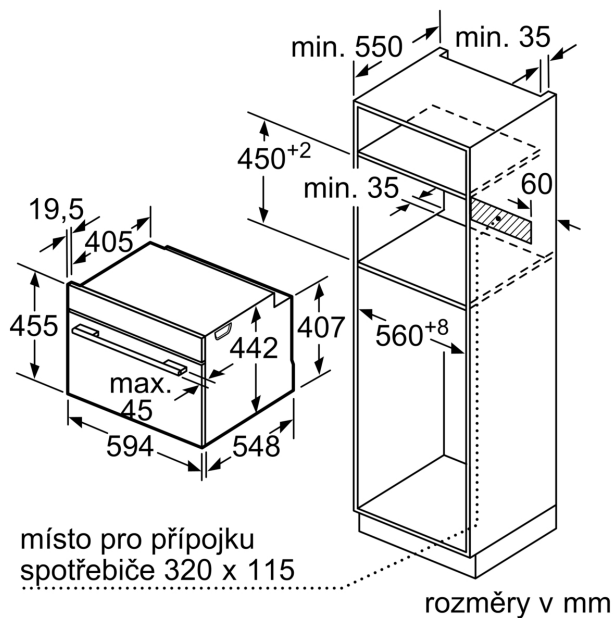

Konstrukce spotřebiče: ..... vestavný  
 Otevírání dveří: ..... Výklopná dvířka  
 Požadovaná velikost otvoru pro instalaci (v x š x h): ..... 450-455 x 560-568 x 550 mm  
 Rozměry spotřebiče: ..... 455x594x548 mm  
 Rozměry zabaleného spotřebiče (v x š x h): ..... 520 x 650 x 710 mm  
 Materiál ovládacího panelu: ..... Nerez  
 Materiál dveří: ..... sklo  
 Hmotnost netto: ..... 36.3 kg  
 Délka přívodního kabelu: ..... 150.0 cm  
 EAN: ..... 4242005125951  
 Jištění: ..... 16 A  
 Napětí: ..... 220-240 V  
 Frekvence: ..... 50; 60 Hz  
 Typ zástrčky: ..... zalitá zástrčka s uzemněním  
 Užitný objem (varný prostor) - NOVINKA (2010/30/ES): ..... 47 l  
 Třída energetické účinnosti: ..... A+  
 Spotřeba energie na cyklus - konvenční ohřev (2010/30/EC): ..... 0.73 kWh/cyklus  
 Spotřeba energie na cyklus cirkulace vzduchu - konvenční ohřev (2010/30/EC): ..... 0.61 kWh/cyklus  
 Index energetické účinnosti (2010/30/EC): ..... 81.3 %  
 Dodávané příslušenství: .1 x rošt, 1 x univerzální pánev, 1 x Zásobník páry, děrovaný, velikost S, 1 x Zásobník páry, děrovaný, velikost XL, 1 x Zásobník páry, neděrovaný, velikost S

#### Technické informace

- délka přívodního kabelu: 150 cm
- napětí: 220 - 240 V
- celkový příkon elektro: 3.3 kW
- energetická třída (dle EU 65/2014): A+
- spotřeba energie na cyklus při konvenčním ohřevu: 0.73 kWh (na stupnici třídy energetické účinnosti od A+++ do D)
- spotřeba energie na cyklus v režimu recirkulace: 0.61 kWh
- počet pečicích prostorů: 1 zdroj tepla: elektřina objem pečicího prostoru: 47 l

#### Rozměry

- rozměry spotřebiče (V x Š x H): 455 mm x 594 mm x 548 mm
- rozměry niky (V x Š x H): 450 mm - 455 mm x 560 mm - 568 mm x 550 mm
- „potřebné rozměry naleznete v instalačních materiálech“

**Serie 8, Vestavná kompaktní  
kombinovaná parní trouba, 60 x 45  
cm, nerez  
CSG656RS7**