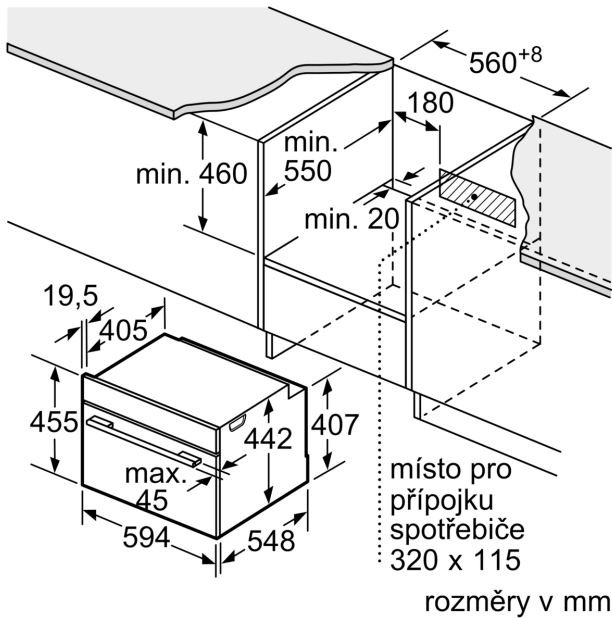

#### Příslušenství

- 1 x děrovaná parní nádoba (velikost S), děrovaná parní nádoba (velikost XL), 1 x neděrovaná parní nádoba (velikost S), rošt, smaltovaný hluboký plech

#### Technické informace

- délka přívodního kabelu: 150 cm
- napětí: 220 - 240 V
- celkový příkon elektro: 3.3 kW
- energetická třída (dle EU 65/2014): A+
- spotřeba energie na cyklus při konvenčním ohřevu: 0.73 kWh (na stupnici třídy energetické účinnosti od A+++ do D)
- spotřeba energie na cyklus v režimu recirkulace: 0.61 kWh
- počet pečicích prostorů: 1 zdroj tepla: elektřina objem pečicího prostoru: 47 l

#### Rozměry

- rozměry spotřebiče (V x Š x H): 455 mm x 594 mm x 548 mm
- rozměry niky (V x Š x H): 450 mm - 455 mm x 560 mm - 568 mm x 550 mm
- „potřebné rozměry naleznete v instalačních materiálech“

**Serie 8, Vestavná kompaktní  
kombinovaná parní trouba, 60 x 45  
cm, nerez  
CSG656RS7**