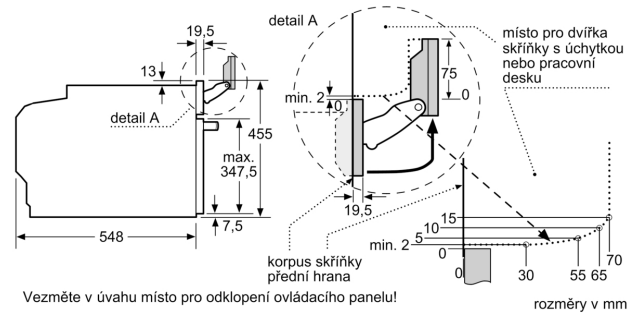

#### Bezpečnost a energetická náročnost

- nízká teplota dvířek
- dětská pojistka
- bezpečnostní vypínání ukazatel zbytkového tepla tlačítko start spínač kontaktu dveří

#### Technické informace

- délka přívodního kabelu: 150 cm
- napětí: 220 - 240 V
- celkový příkon elektro: 3.3 kW
- energetická třída (dle EU 65/2014): A+
- spotřeba energie na cyklus při konvenčním ohřevu: 0.73 kWh (na stupnici třídy energetické účinnosti od A+++ do D)
- spotřeba energie na cyklus v režimu recirkulace: 0.61 kWh
- počet pečicích prostorů: 1 zdroj tepla: elektřina objem pečicího prostoru: 47 l

#### Rozměry

- rozměry spotřebiče (V x Š x H): 455 mm x 594 mm x 548 mm
- rozměry niky (V x Š x H): 450 mm - 455 mm x 560 mm - 568 mm x 550 mm
- „potřebné rozměry naleznete v instalačních materiálech“

**Serie 8, Vestavná kompaktní  
kombinovaná parní trouba, 60 x 45  
cm, nerez  
CSG656RS7**