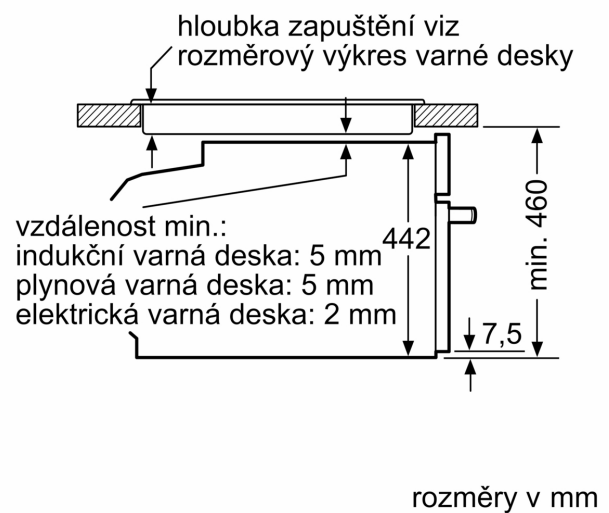

vestavba s varnou deskou