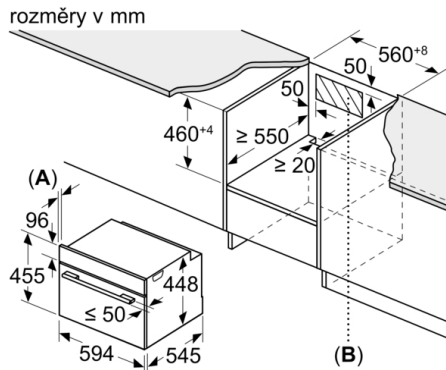

- délka síťového kabelu: 150 cm
- celkový příkon elektro: 3.1 kW
- napětí: 220 - 240 V
- pro vestavbu do vysoké skříňky o šířce 60 cm

Rozměry

- rozměry spotřebiče (V x Š x H): 455 mm x 594 mm x 545 mm
- rozměry niky (V x Š x H): 450 mm - 452 mm x 560 mm - 568 mm x 550 mm
- „potřebné rozměry naleznete v instalačních materiálech“

Serie | 6, Vestavná kompaktní mikrovlnná trouba s funkcí pára, 60 x 45 cm, černá COA565GB0

rozměry v mm

rozměry v mm

A: 19,5
B: Prostor pro připojení zařízení 400 x 200

rozměry v mm