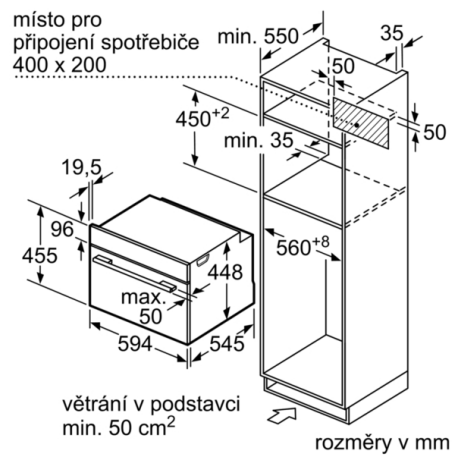

- délka síťového kabelu: 150 cm
- celkový příkon elektro: 3.1 kW
- napětí: 220 - 240 V
- pro vestavbu do vysoké skříňky o šířce 60 cm

Rozměry

- rozměry spotřebiče (V x Š x H): 455 mm x 594 mm x 545 mm
- rozměry niky (V x Š x H): 450 mm - 452 mm x 560 mm - 568 mm x 550 mm
- „potřebné rozměry naleznete v instalačních materiálech“

Serie | 6, Vestavná kompaktní mikrovlnná trouba s funkcí pára, 60 x 45 cm, černá COA565GB0

rozměry v mm

rozměry v mm

A: 19,5
B: Prostor pro připojení zařízení 400 x 200

rozměry v mm