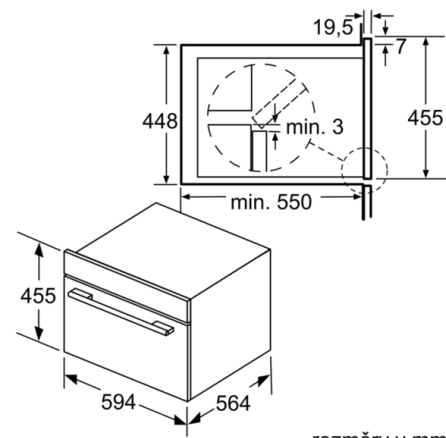

- délka síťového kabelu: 150 cm
- celkový příkon elektro: 3.1 kW
- napětí: 220 - 240 V
- pro vestavbu do vysoké skříňky o šířce 60 cm

Rozměry

- rozměry spotřebiče (V x Š x H): 455 mm x 594 mm x 545 mm
- rozměry niky (V x Š x H): 450 mm - 452 mm x 560 mm - 568 mm x 550 mm
- „potřebné rozměry naleznete v instalačních materiálech“

Serie | 6, Vestavná kompaktní mikrovlnná trouba s funkcí pára, 60 x 45 cm, černá COA565GB0

rozměry v mm

rozměry v mm

A: 19,5
B: Prostor pro připojení zařízení 400 x 200

rozměry v mm