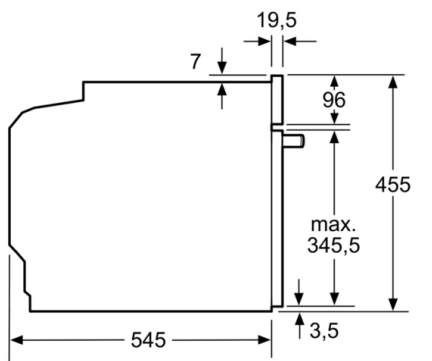

- délka síťového kabelu: 150 cm
- celkový příkon elektro: 3.1 kW
- napětí: 220 - 240 V
- pro vestavbu do vysoké skříňky o šířce 60 cm

Rozměry

- rozměry spotřebiče (V x Š x H): 455 mm x 594 mm x 545 mm
- rozměry niky (V x Š x H): 450 mm - 452 mm x 560 mm - 568 mm x 550 mm
- „potřebné rozměry naleznete v instalačních materiálech“

Serie | 6, Vestavná kompaktní mikrovlnná trouba s funkcí pára, 60 x 45 cm, černá COA565GB0

rozměry v mm

rozměry v mm

A: 19,5
B: Prostor pro připojení zařízení 400 x 200

rozměry v mm