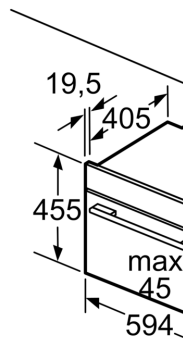

Technické informace

Serie 8, Vestavná kompaktní trouba s mikrovlnami, 60 x 45 cm, Černá CMG778NB1

Rozměry v mm

Mont
Výmě

min

A: Vě

vestavba s v

Pokud je kom-
varnou desk
tloušťka prac
konstrukce).