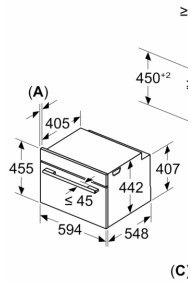

Technické informace

Serie 8, Vestavná kompaktní trouba s mikrovlnami, 60 x 45 cm, Černá CMG778NB1

Rozměry v mm

Mont
Výmě

min

A: Vě

vestavba s v

Pokud je kom-
varnou desk
tloušťka prac
konstrukce).