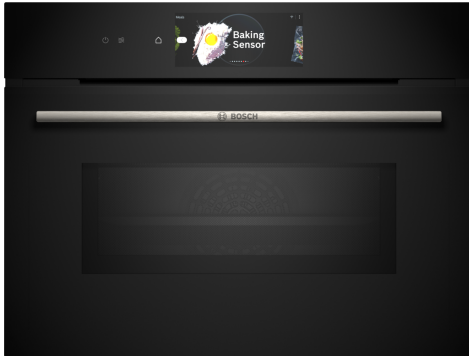

Serie 8, Vestavná kompaktní trouba s mikrovlnami, 60 x 45 cm, Černá CMG778NB1

Vestavná mikrovlnná trouba s digitálním ovládacím prstencem a dotykovým TFT displejem. Funkce Assist pro přípravu pokrmů: automatická příprava pokrmů, PerfectRoast Plus, PerfectBake Plus a Home Connect pro ovládání prostřednictvím aplikace.

- **Digitální ovládací prsteneč** jednoduchý a inovativní způsob volby nastavení trouby.
- **TFT Touch Display Pro:** ovládání pomocí inovativního digitálního ovládacího prsteneče a plně dotykového TFT displeje.
- **Automatické vypnutí:** proces přípravy se automaticky zastaví, jakmile je pokrm hotový.
- **Pečicí senzor PerfectBake Plus:** senzor reguluje nastavení a přesně vás informuje o tom, kdy je třeba vyjmout pokrm z trouby.
- **Teplotní sonda PerfectRoast Plus:** přesně ví, kdy je vaše pečené hotová.