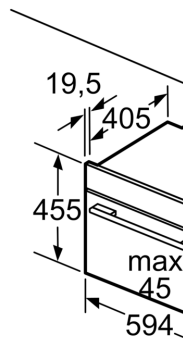

Technické informace

- délka přívodního kabelu: 150 cm

- napětí: 220 - 240 V
- celkový příkon elektro: 3.6 kW

Rozměry

- rozměry spotřebiče (V x Š x H): 455 mm x 594 mm x 548 mm
- rozměry niky (V x Š x H): 450 mm - 455 mm x 560 mm - 568 mm x 550 mm

Serie 8, Vestavná kompaktní trouba s mikrovlnami, 60 x 45 cm, Černá CMG7761B1

Rozměry v mm

Mont
Výmě

min

A: Vě

vestavba s v

Pokud je kom-
varnou desk
tloušťka prac
konstrukce).

Typ varné de