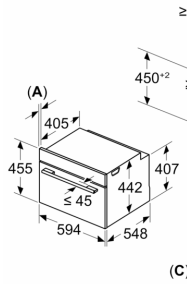

Serie 8, Vestavná kompaktní trouba s mikrovlnami, 60 x 45 cm, Černá CMG7761B1

Rozměry v mm