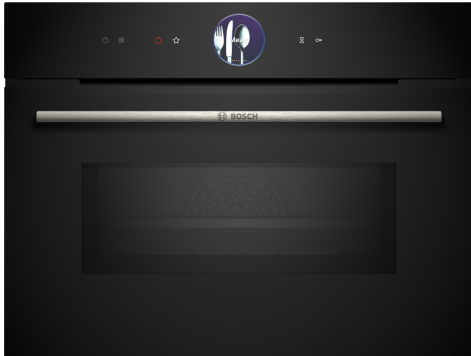

Serie 8, Vestavná kompaktní trouba s mikrovlnami, 60 x 45 cm, Černá CMG7761B1

včetně příslušenství

1 x kombinovaný rošt, 1 x univerzální pánev

zvláštní příslušenství

HEZ531010 Pečicí plech s nepřílným povrchem, HEZ532010 Pečicí plech s keramickým povrchem, HEZ617000 Forma na pizzu, HEZ629070 Grilovací plech, HEZ631070 Pečicí plech, HEZ632070 Hluboký pečicí plech, HEZ634000 Kombinovaný rošt, HEZ636000 Skleněná pánev, HEZ327000 Pečicí kámen s dřevěnou lopatkou, HEZ530000 2 univerzální pánve (poloviční formát), HEZ660050 Dekorační lišta, HEZ660060 Dekorativní lišta, HEZ664000 Kombinovaný rošt, HEZ915003 Skleněný pekáč, HEZG0AS00 Síťový kabel, délka 3 m

Kompaktní mikrovlnná trouba s digitálním ovládacím prstencem a dotykovým TFT displejem: umožňuje velmi rychle dosáhnout dokonalých výsledků pečení a restování. Home Connect pro ovládání prostřednictvím aplikace.

- **Digitální ovládací prsteneček** jednoduchý a inovativní způsob volby nastavení trouby.
- **TFT Touch Display Plus:** ovládání pomocí inovativního digitálního ovládacího prstenečku a rozšířeného dotykového displeje TFT
- **Automatické vypnutí:** proces přípravy se automaticky zastaví, jakmile je pokrm hotový.
- **Oven Assistant s hlasovým ovládním:** ten správný druh ohřevu nastavíte s lehkostí.
- **Pyrolytické samočištění:** automatické čištění trouby, v rámci něhož jen stačí setřít popel.

Serie 8, Vestavná kompaktní trouba s mikrovlnami, 60 x 45 cm, Černá CMG7761B1

Kompaktní mikrovlnná trouba s digitálním ovládacím prstencem a dotykovým TFT displejem: umožňuje velmi rychle dosáhnout dokonalých výsledků pečení a restování. Home Connect pro ovládání prostřednictvím aplikace.