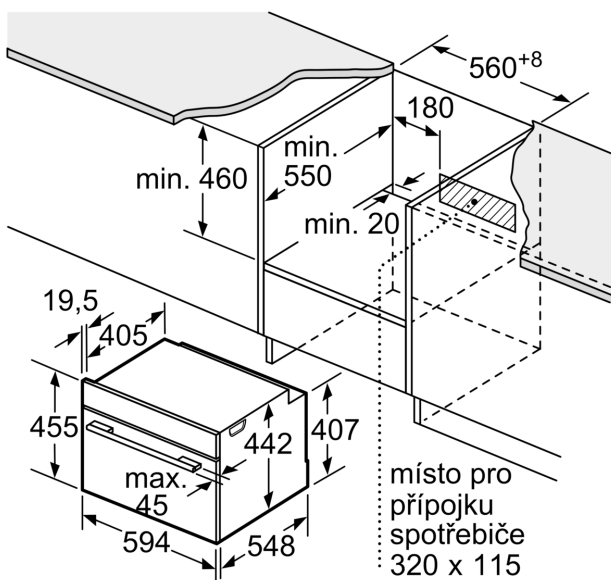

Technické informace

- délka přívodního kabelu: 150 cm
- napětí: 220 - 240 V
- celkový příkon elektro: 3.6 kW

Rozměry

- rozměry spotřebiče (V x Š x H): 455 mm x 594 mm x 548 mm
- rozměry niky (V x Š x H): 450 mm - 455 mm x 560 mm - 568 mm x 550 mm
- „potřebné rozměry naleznete v instalačních materiálech“

Serie 8, Vestavná kompaktní trouba s mikrovlnami, 60 x 45 cm, Černá CMG7361B1

Rozměry v mm

A: 19,5 mm

B: Prostor pro připojení spotřebiče
320 x 115 mm

C: Větrání v podstavci $\geq 200 \text{ cm}^2$

Montáž dvou spotřebičů nad sebou

Výměna vzduchu

A: Větrací mřížka $\geq 200 \text{ cm}^2$

rozměry v mm

rozměry v mm

vestavba s varnou deskou

rozměry v mm

Pokud je kompaktní spotřebič vestavěný pod varnou deskou, musí být dodržena následující tloušťka pracovní desky (příp. včetně nosné konstrukce).