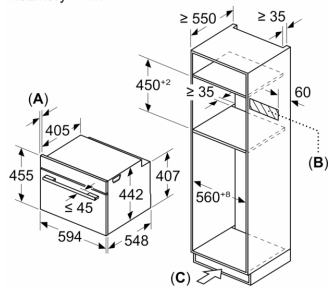

Technické informace

- délka přívodního kabelu: 150 cm
- napětí: 220 - 240 V
- celkový příkon elektro: 3.6 kW

Rozměry

- rozměry spotřebiče (V x Š x H): 455 mm x 594 mm x 548 mm
- rozměry niky (V x Š x H): 450 mm - 455 mm x 560 mm - 568 mm x 550 mm
- „potřebné rozměry naleznete v instalačních materiálech“

Serie 8, Vestavná kompaktní trouba s mikrovlnami, 60 x 45 cm, Černá CMG7361B1

Rozměry v mm

A: 19,5 mm

B: Prostor pro připojení spotřebiče
320 x 115 mm

C: Větrání v podstavci $\geq 200 \text{ cm}^2$

Montáž dvou spotřebičů nad sebou