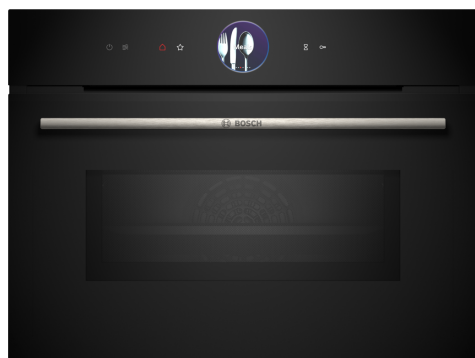

Serie 8, Vestavná kompaktní trouba s mikrovlnami, 60 x 45 cm, Černá CMG7361B1

včetně příslušenství

1 x kombinovaný rošt, 1 x univerzální pánve

zvláštní příslušenství

HEZ915003 Skleněný pekáč, HEZG0AS00 Síťový kabel, délka 3 m, HEZ327000 Pečicí kámen s dřevěnou lopatkou, HEZ530000 2 univerzální pánve (poloviční formát), HEZ531010 Pečicí plech s nepřilnavým povrchem, HEZ532010 Pečicí plech s keramickým povrchem, HEZ617000 Forma na pizzu, HEZ629070 Grilovací plech, HEZ631070 Pečicí plech, HEZ632070 Hluboký pečicí plech, HEZ634000 Kombinovaný rošt, HEZ636000 Skleněná pánve, HEZ660050 Dekorační lišta, HEZ660060 Dekorativní lišta, HEZ664000 Kombinovaný rošt

Kompaktní mikrovlnná trouba s digitálním ovládacím prstencem a dotykovým TFT displejem: umožňuje velmi rychle dosáhnout dokonalých výsledků pečení a restování. Home Connect pro ovládání prostřednictvím aplikace.

- **Digitální ovládací prsteneček** jednoduchý a inovativní způsob volby nastavení trouby.
- **TFT Touch Display Plus:** ovládání pomocí inovativního digitálního ovládacího prstenečku a rozšířeného dotykového displeje TFT
- **Automatické vypnutí:** proces přípravy se automaticky zastaví, jakmile je pokrm hotový.
- **Oven Assistant s hlasovým ovládním:** ten správný druh ohřevu nastavíte s lehkostí.
- **Svět receptů:** lahodná inspirace, která odpovídá vaší chuti.

Serie 8, Vestavná kompaktní trouba s mikrovlnami, 60 x 45 cm, Černá CMG7361B1

Kompaktní mikrovlnná trouba s digitálním ovládacím prstencem a dotykovým TFT displejem: umožňuje velmi rychle dosáhnout dokonalých výsledků pečení a restování. Home Connect pro ovládání prostřednictvím aplikace.