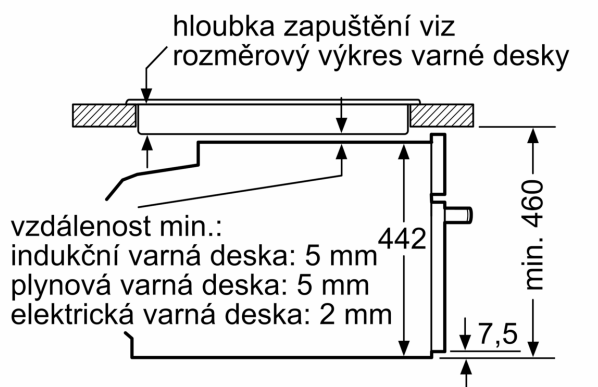

Technické informace

- délka přívodního kabelu: 150 cm
- napětí: 220 - 240 V
- celkový příkon elektro: 3.6 kW

Rozměry

- rozměry spotřebiče (V x Š x H): 455 mm x 594 mm x 548 mm
- rozměry niky (V x Š x H): 450 mm - 455 mm x 560 mm - 568 mm x 550 mm
- „potřebné rozměry naleznete v instalačních materiálech“

Serie 8, Vestavná kompaktní trouba s mikrovlnami, 60 x 45 cm, Černá CMG7361B1

Rozměry v mm

A: 19,5 mm

B: Prostor pro připojení spotřebiče
320 x 115 mm

C: Větrání v podstavci $\geq 200 \text{ cm}^2$

Montáž dvou spotřebičů nad sebou

Výměna vzduchu

A: Větrací mřížka $\geq 200 \text{ cm}^2$

rozměry v mm

rozměry v mm

vestavba s varnou deskou

rozměry v mm

Pokud je kompaktní spotřebič vestavěný pod varnou deskou, musí být dodržena následující tloušťka pracovní desky (příp. včetně nosné konstrukce).