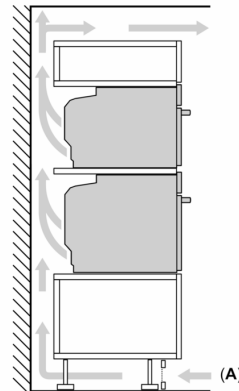

Technické informace

- délka přívodního kabelu: 150 cm
- napětí: 220 - 240 V
- celkový příkon elektro: 3.6 kW

Rozměry

- rozměry spotřebiče (V x Š x H): 455 mm x 594 mm x 548 mm
- rozměry niky (V x Š x H): 450 mm - 455 mm x 560 mm - 568 mm x 550 mm
- „potřebné rozměry naleznete v instalačních materiálech“

Serie 8, Vestavná kompaktní trouba s mikrovlnami, 60 x 45 cm, Černá CMG7361B1

Rozměry v mm

A: 19,5 mm

B: Prostor pro připojení spotřebiče
320 x 115 mm

C: Větrání v podstavci $\geq 200 \text{ cm}^2$

Montáž dvou spotřebičů nad sebou

Výměna vzduchu

A: Větrací mřížka $\geq 200 \text{ cm}^2$

rozměry v mm

rozměry v mm

vestavba s varnou deskou

rozměry v mm

Pokud je kompaktní spotřebič vestavěný pod varnou deskou, musí být dodržena následující tloušťka pracovní desky (příp. včetně nosné konstrukce).