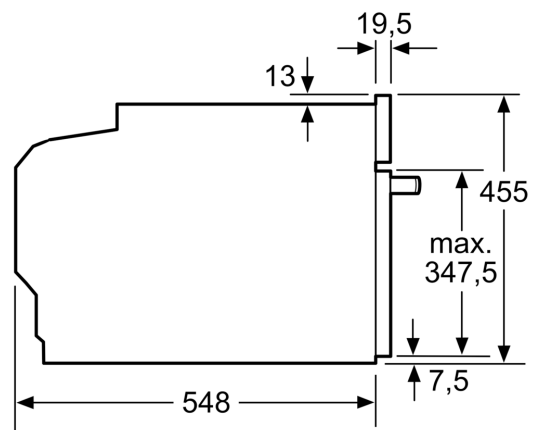

Technické informace

- délka přívodního kabelu: 150 cm
- napětí: 220 - 240 V
- celkový příkon elektro: 3.6 kW

Rozměry

- rozměry spotřebiče (V x Š x H): 455 mm x 594 mm x 548 mm
- rozměry niky (V x Š x H): 450 mm - 455 mm x 560 mm - 568 mm x 550 mm
- „potřebné rozměry naleznete v instalačních materiálech“

Serie 8, Vestavná kompaktní trouba s mikrovlnami, 60 x 45 cm, Černá CMG7361B1

Rozměry v mm

A: 19,5 mm

B: Prostor pro připojení spotřebiče
320 x 115 mm

C: Větrání v podstavci $\geq 200 \text{ cm}^2$

Montáž dvou spotřebičů nad sebou

Výměna vzduchu

A: Větrací mřížka $\geq 200 \text{ cm}^2$

rozměry v mm

rozměry v mm

vestavba s varnou deskou

rozměry v mm

Pokud je kompaktní spotřebič vestavěný pod varnou deskou, musí být dodržena následující tloušťka pracovní desky (příp. včetně nosné konstrukce).