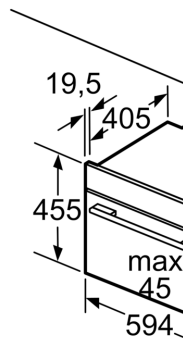

Technické informace

- délka přívodního kabelu: 150 cm
- napětí: 220 - 240 V
- celkový příkon elektro: 3.6 kW

Rozměry

- rozměry spotřebiče (V x Š x H): 455 mm x 594 mm x 548 mm
- rozměry niky (V x Š x H): 450 mm - 455 mm x 560 mm - 568 mm x 550 mm
- „potřebné rozměry naleznete v instalačních materiálech“

Serie 8, Vestavná kompaktní trouba s mikrovlnami, 60 x 45 cm, Černá CMG7241B1

Rozměry v mm

Mont
Výmě

min

vestavba s v

Pokud je kom-
varnou desk
tloušťka prac
konstrukce).

vzdálenost i
indukční var
plynová var
elektrická va