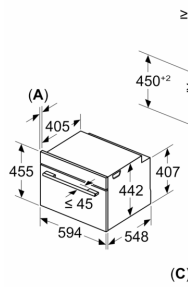

Serie 8, Vestavná kompaktní trouba s mikrovlnami, 60 x 45 cm, Černá CMG7241B1

Rozměry v mm