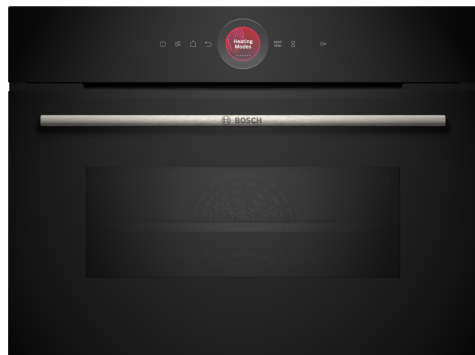

Serie 8, Vestavná kompaktní trouba s mikrovlnami, 60 x 45 cm, Černá CMG7241B1

1 x kombinovaný rošt, 1 x univerzální pánev

HEZG0AS00 Síťový kabel, délka 3 m, HEZ915003 Skleněný pekáč, HEZ327000 Pečicí kámen s dřevěnou lopatkou, HEZ530000 2 univerzální pánve (poloviční formát), HEZ531010 Pečicí plech s nepřilnavým povrchem, HEZ532010 Pečicí plech s keramickým povrchem, HEZ617000 Forma na pizzu, HEZ629070 Grilovací plech, HEZ631070 Pečicí plech, HEZ632070 Hluboký pečicí plech, HEZ634000 Kombinovaný rošt, HEZ636000 Skleněná pánev, HEZ660050 Dekorační lišta, HEZ660060 Dekorativní lišta, HEZ664000 Kombinovaný rošt

Kompaktní mikrovlnná trouba s digitálním ovládacím prstencem a dotykovým TFT displejem: umožňuje velmi rychle dosáhnout dokonalých výsledků pečení a restování. Home Connect pro ovládání prostřednictvím aplikace.

- **Digitální ovládací prsteneč** jednoduchý a inovativní způsob volby nastavení trouby.
- **TFT Touch Display:** snadné ovládání díky inovativnímu digitálnímu ovládacímu prstenci a dotykovému TFT displeji.
- **Automatické vypnutí:** proces přípravy se automaticky zastaví, jakmile je pokrm hotový.
- **Oven Assistant s hlasovým ovládním:** ten správný druh ohřevu nastavíte s lehkostí.
- **Svět receptů:** lahodná inspirace, která odpovídá vaší chuti.

Serie 8, Vestavná kompaktní trouba s mikrovlnami, 60 x 45 cm, Černá CMG7241B1

Kompaktní mikrovlnná trouba s digitálním ovládacím prstencem a dotykovým TFT displejem: umožňuje velmi rychle dosáhnout dokonalých výsledků pečení a restování. Home Connect pro ovládání prostřednictvím aplikace.