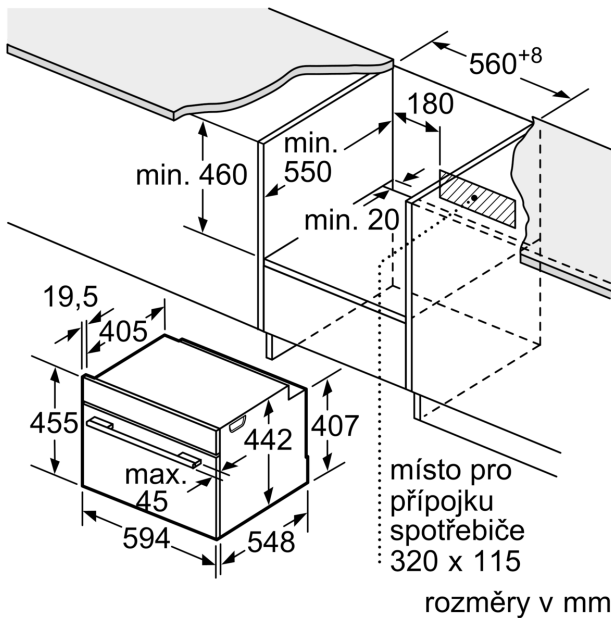

Serie 8, Vestavná kompaktní trouba s mikrovlnami, 60 x 45 cm, Nerez CMG656BS1