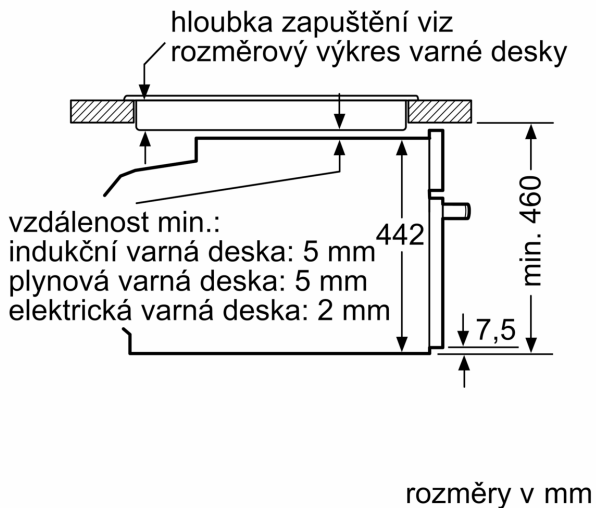

#### Rozměry

- rozměry spotřebiče (V x Š x H): 455 mm x 594 mm x 548 mm
- rozměry niky (V x Š x H): 450 mm - 455 mm x 560 mm - 568 mm x 550 mm
- „potřebné rozměry naleznete v instalačních materiálech“

#### Bezpečnost a energetická náročnost

- nízká teplota dvířek
- dětská pojistka
- bezpečnostní vypínání ukazatel zbytkového tepla tlačítko start spínač kontaktu dveří mechanický zámek dveří

#### Technické informace

**Serie 8, Vestavná kompaktní trouba s mikrovlnami, 60 x 45 cm, Nerez CMG656BS1**

vestavba s varnou deskou

Pokud je kompaktní spotřebič vestavěný pod varnou deskou, musí být dodržena následující tloušťka pracovní desky (příp. včetně nosné konstrukce).