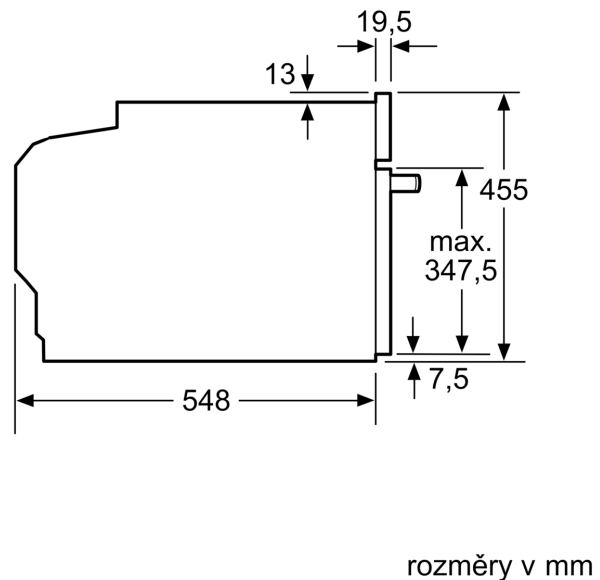

Serie 8, Vestavná kompaktní trouba s mikrovlnami, 60 x 45 cm, Nerez CMG656BS1