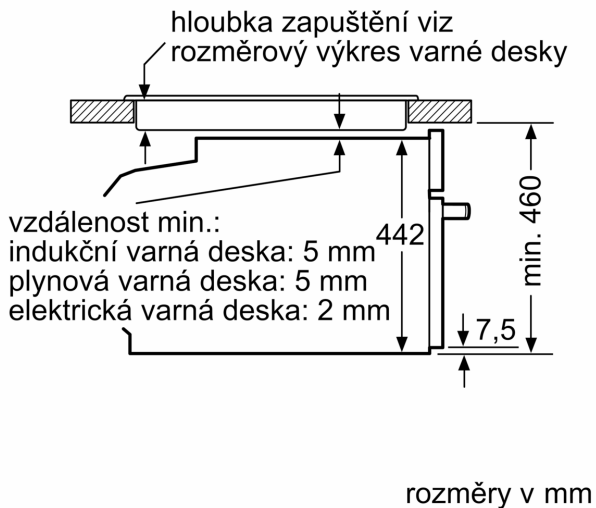

Technické informace

- délka přívodního kabelu: 150 cm
- napětí: 220 - 240 V
- celkový příkon elektro: 3.6 kW

Rozměry

- rozměry spotřebiče (V x Š x H): 455 mm x 594 mm x 548 mm
- rozměry niky (V x Š x H): 450 mm - 455 mm x 560 mm - 568 mm x 550 mm

Serie 8, Vestavná kompaktní trouba s mikrovlnami, 60 x 45 cm, Nerez CMG633BS1

vestavba s varnou deskou

Pokud je kompaktní spotřebič vestavěn pod varnou deskou, musí být dodržena následující tloušťka pracovní desky (příp. včetně nosné konstrukce).