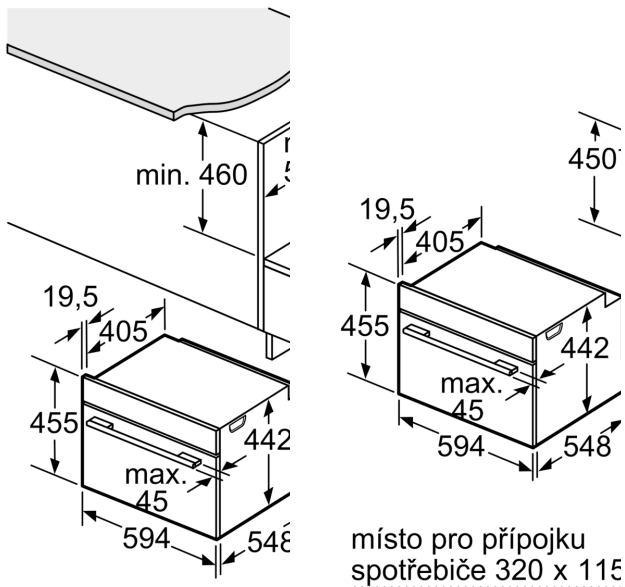

**Serie 8, Vestavná parní trouba, 60 x 45 cm, Černá
CDG714XB1**

vestavba s varnou de