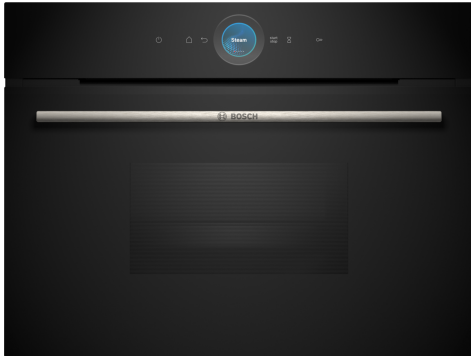

**Serie 8, Vestavná parní trouba, 60 x 45 cm, Černá  
CDG714XB1**

děrovaný, 1 x Zásobník páry, neděrovaný, velikost L, 1 x Mycí houba

HEZ32WA00	Bezdrátová teplotní sonda
HEZ617000	Forma na pizzu
HEZ660050	Dekorační lišta
HEZ660060	Dekoratívni lišta
HEZ915003	Skleněný pekáč

**Parní trouba s digitálním ovládacím prstencem a dotykovým TFT displejem: připravuje pokrmy obzvláště šetrně a zachovává jejich aroma a vitamíny. Home Connect pro ovládání prostřednictvím aplikace.**

- **Digitální ovládací prsteneč** jednoduchý a inovativní způsob volby nastavení trouby.
- **TFT Touch Display:** snadné ovládání díky inovativnímu digitálnímu ovládacímu prstenci a dotykovému TFT displeji.
- **Parní funkce:** šetrná a zdravá příprava pokrmu.
- **Oven Assistant s hlasovým ovládáním:** ten správný druh ohřevu nastavíte s lehkostí.
- **Automatické vypnutí:** proces přípravy se automaticky zastaví, jakmile je pokrm hotový.