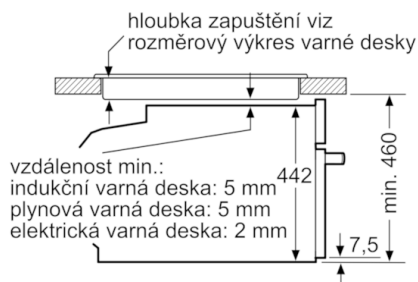

Serie | 8, Vestavná parní trouba, bílá CDG634BW1

vestavba s varnou deskou

rozměry v mm

Pokud je kompaktní spotřebič vestavený pod varnou deskou, musí být dodržena následující tloušťka pracovní desky (příp. včetně nosné konstrukce).

Typ varné desky	min. tloušťka pracovní desky	
	nasazená	v rovině
indukční varná deska	42 mm	43 mm
celoplošná indukční varná deska	52 mm	53 mm
plynová varná deska	32 mm	43 mm
elektrická varná deska	32 mm	35 mm