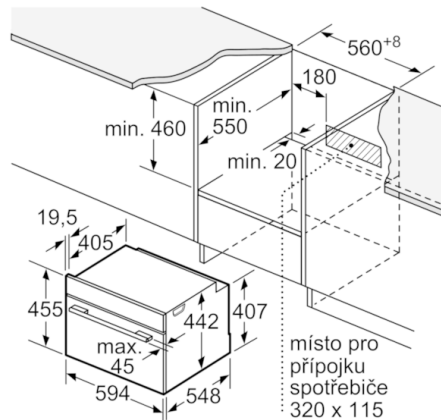

### Technické údaje

Barva / materiál přední stěny :	bílá
Konstrukce :	Vestavný
Rozměry niky (mm) :	450-455 x 560-568 x 550
Rozměry spotřebiče (mm) :	455 x 594 x 548
Rozměry zabaleného spotřebiče (mm) :	520 x 650 x 710
Materiál ovládacího panelu :	Sklo
Materiál dveří :	sklo
Hmotnost netto (kg) :	25,023
Aprobační certifikáty :	CE, VDE
Délka přívodního kabelu (cm) :	150
EAN :	4242002807379
Příkon (W) :	1750
Jištění (A) :	10
Napětí (V) :	220-240
Frekvence (Hz) :	60; 50
Typ zástrčky :	Zalitá zástrčka s uzemněním
Aprobační certifikáty :	CE, VDE

#### Technické informace

- délka síťového kabelu: 150 cm
- celkový příkon elektro: 1.75 kW
- rozměry spotřebiče (V x Š x H): 455 mm x 594 mm x 548 mm
- rozměry niky (V x Š x H): 450 mm - 455 mm x 560 mm - 568 mm x 550 mm
- „potřebné rozměry naleznete v instalačních materiálech“
- teplota skla dvířek max. 40°C (měřeno uprostřed skla při nastavení trouby na horní/spodní ohřev 180 °C po hodině provozu)

## Serie | 8, Vestavná parní trouba, bílá CDG634BW1

vestavba s varnou deskou

rozměry v mm

Pokud je kompaktní spotřebič vestavený pod varnou deskou, musí být dodržena následující tloušťka pracovní desky (příp. včetně nosné konstrukce).

rozměry v mm

rozměry v mm