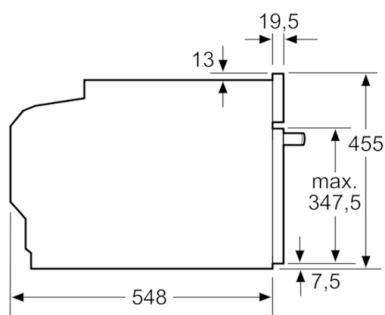

### Technické údaje

Barva / materiál přední stěny :	bílá
Konstrukce :	Vestavný
Rozměry niky (mm) :	450-455 x 560-568 x 550
Rozměry spotřebiče (mm) :	455 x 594 x 548
Rozměry zabaleného spotřebiče (mm) :	520 x 650 x 710
Materiál ovládacího panelu :	Sklo
Materiál dveří :	sklo
Hmotnost netto (kg) :	25,023
Aprobační certifikáty :	CE, VDE
Délka přívodního kabelu (cm) :	150
EAN :	4242002807379
Příkon (W) :	1750
Jištění (A) :	10
Napětí (V) :	220-240
Frekvence (Hz) :	60; 50
Typ zástrčky :	Zalitá zástrčka s uzemněním
Aprobační certifikáty :	CE, VDE

#### Technické informace

- délka síťového kabelu: 150 cm
- celkový příkon elektro: 1.75 kW
- rozměry spotřebiče (V x Š x H): 455 mm x 594 mm x 548 mm
- rozměry niky (V x Š x H): 450 mm - 455 mm x 560 mm - 568 mm x 550 mm
- „potřebné rozměry naleznete v instalačních materiálech“
- teplota skla dvířek max. 40°C (měřeno uprostřed skla při nastavení trouby na horní/spodní ohřev 180 °C po hodině provozu)

## Serie | 8, Vestavná parní trouba, bílá CDG634BW1

vestavba s varnou deskou

rozměry v mm

Pokud je kompaktní spotřebič vestavený pod varnou deskou, musí být dodržena následující tloušťka pracovní desky (příp. včetně nosné konstrukce).

rozměry v mm

rozměry v mm