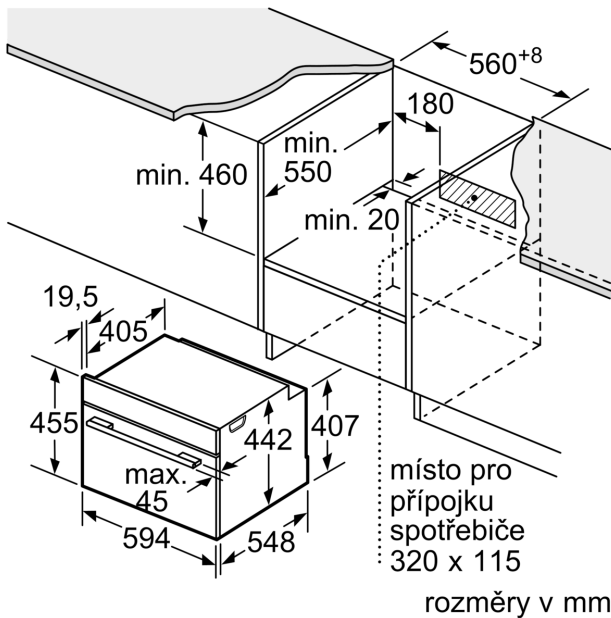

#### Rozměry

- rozměry spotřebiče (V x Š x H): 455 mm x 594 mm x 548 mm
- rozměry niky (V x Š x H): 450 mm - 455 mm x 560 mm - 568 mm x 550 mm
- „potřebné rozměry naleznete v instalačních materiálech“

**Serie 8, Vestavná parní trouba, 60 x 45 cm, Černá  
CDG634AB0**