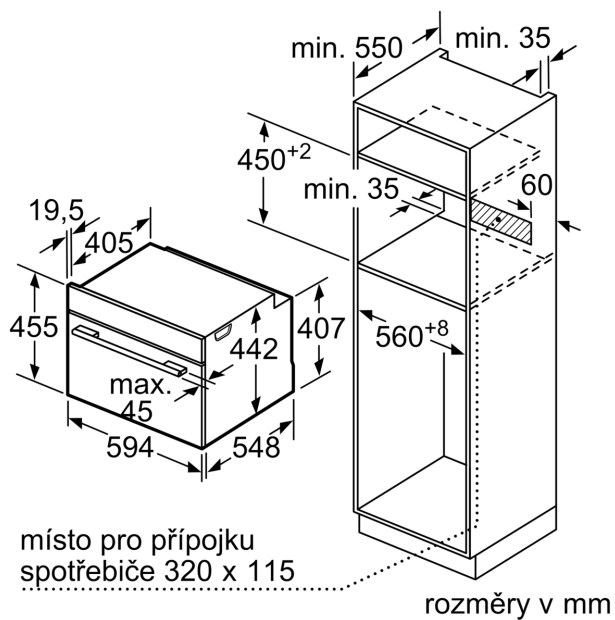

#### Rozměry

- rozměry spotřebiče (V x Š x H): 455 mm x 594 mm x 548 mm
- rozměry niky (V x Š x H): 450 mm - 455 mm x 560 mm - 568 mm x 550 mm
- „potřebné rozměry naleznete v instalačních materiálech“

**Serie 8, Vestavná parní trouba, 60 x 45 cm, Černá  
CDG634AB0**