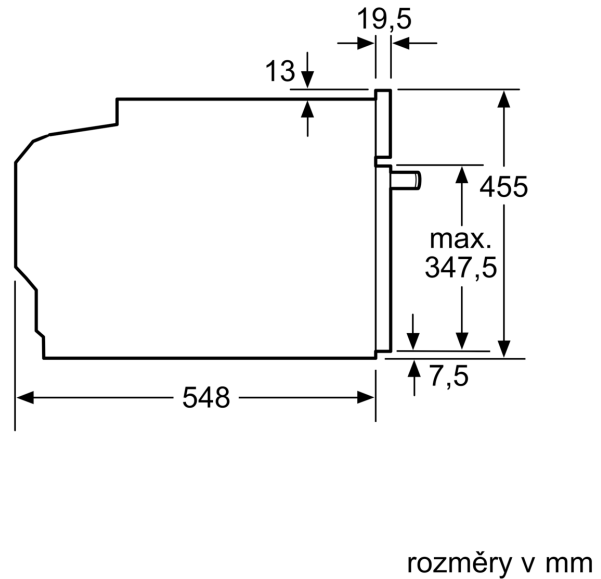

### Technické údaje

Typ zástrčky: ..... zalitá zástrčka s uzemněním  
Frekvence: .....50; 60 Hz  
Napětí: ..... 220-240 V  
Jištění: ..... 10 A  
příkon: ..... 1750 W  
EAN: ..... 4242005101733  
Délka přívodního kabelu: ..... 150.0 cm  
Hmotnost netto: ..... 24.6 kg  
Materiál dveří: ..... sklo  
Materiál ovládacího panelu: ..... Sklo  
Rozměry zabaleného spotřebiče: .....520 x 650 x 710 mm  
Rozměry spotřebiče: ..... 455 x 594 x 548 mm  
Požadovaná velikost otvoru pro instalaci (v x š x h): ..... 450-455 x 560-568 x 550 mm  
Konstrukce: ..... Vestavné  
Včetně příslušenství: .....1 x Zásobník páry, děrovaný, velikost L, 1 x Zásobník páry, neděrovaný, velikost L, 1 x Mycí houba

#### Rozměry

- rozměry spotřebiče (V x Š x H): 455 mm x 594 mm x 548 mm
- rozměry niky (V x Š x H): 450 mm - 455 mm x 560 mm - 568 mm x 550 mm
- „potřebné rozměry naleznete v instalačních materiálech“

**Serie 8, Vestavná parní trouba, 60 x 45 cm, Černá  
CDG634AB0**