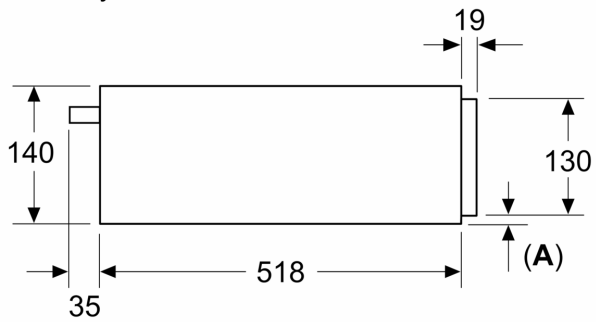

**Technické údaje**

Konstrukce: ..... Vestavné  
Objem: talíř (průměr: 28 cm): ..... 12  
Objem: šálky na espresso: ..... 64  
Rozměry spotřebiče: ..... 140 x 594 x 518 mm  
Rozměry zabaleného spotřebiče: ..... 260 x 650 x 700 mm  
Požadovaná velikost otvoru pro instalaci (v x š x h): . 140 x 560 x 550 mm  
EAN: ..... 4242005311804  
Jištění: ..... 10 A  
Napětí: ..... 220-240 V  
Frekvence: ..... 50; 60 Hz  
Typ zástrčky: ..... zalitá zástrčka s uzemněním

### **Technické informace**

- délka přívodního kabelu: 175 cm
- celkový příkon elektro: 0.82 kW
- napětí: 220 - 240 V

### **Rozměry**

- rozměry spotřebiče (V x Š x H): 140 mm x 594 mm x 518 mm
- rozměry niky (V x Š x H): 140 mm x 560 mm - 568 mm x 550 mm
- V případě instalace pod pracovní desku je zapotřebí instalační příslušenství, které je možné objednat přes autorizovaný servis pod označením: 9001698838.
- „potřebné rozměry naleznete v instalačních materiálech“

**Serie 8, Vestavná ohřevná zásuvka,  
60 x 14 cm, Černá  
BIC7101B1**

Rozměry v mm

**A: 7,5 mm**

Kompaktní pečicí troubu s výškou 455 mm lze zabudovat bez mezidna nad ohřevnou zásuvkou

Rozměry v mm