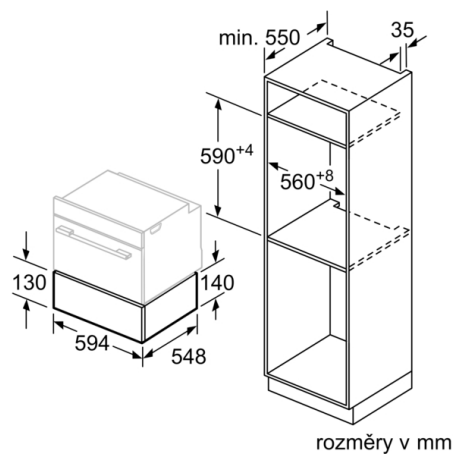

Technické údaje

Konstrukce : Vestavný spotřebič

Barva / materiál přední stěny : Bílá

Objem: talíř (průměr: 28 cm) : 12

Objem: šálky na espresso : 64

Rozměry spotřebiče : 140 x 594 x 548 mm

Rozměry zabaleného spotřebiče : 210 x 660 x 660 mm

Požadovaná velikost otvoru pro instalaci (v x š x h) : 140 x 560 x 550 mm

EAN : 4242002813899

Jištění : 10 A

Napětí : 220-240 V

Frekvence : 60; 50 Hz

Typ zástrčky : zalitá zástrčka s uzemněním

4 242002 813899

Rozměry

- délka přívodního kabelu: 150 cm
- celkový příkon elektro: 0.81 kW
- napětí: 220 - 240 V
- rozměry spotřebiče (V x Š x H): 140 mm x 594 mm x 548 mm
- rozměry niky (V x Š x H): 140 mm x 560 mm - 568 mm x 550 mm
- „potřebné rozměry naleznete v instalačních materiálech“

Serie 8, Vestavná ohřevná zásuvka, 60 x 14 cm, Bílá
BIC630NW1

Nad ohřivací zásuvku mohou být zabudovány kompaktní pečicí trouby s výškou 455 mm. Mezidno není nutné.

rozměry v mm

rozměry v mm