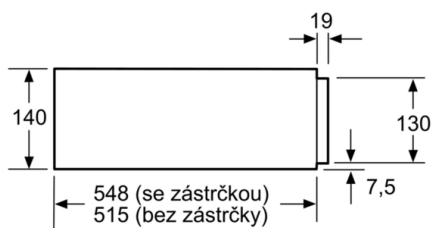

Serie 8, Vestavná ohřevná zásuvka, 60 x 14 cm, Bílá
BIC630NW1

Nad ohřivací zásuvku mohou být zabudovány kompaktní pečicí trouby s výškou 455 mm. Mezidno není nutné.

rozměry v mm