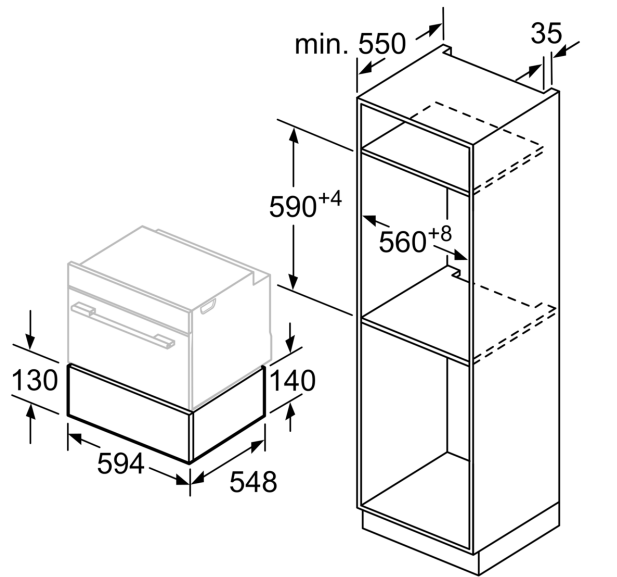

- **Mechanismus Push-pull:** snadné otevírání a zavírání díky chytrému pružinovému mechanismu.
- **Pohodlné čištění:** snadno čistitelná deska z tvrzeného skla.

Technické údaje

Konstrukce: Vestavné
Objem: talíř (průměr: 28 cm): 12
Objem: šálky na espresso: 64
Rozměry spotřebiče: 140 x 594 x 548 mm
Rozměry zabaleného spotřebiče: 210 x 660 x 660 mm
Požadovaná velikost otvoru pro instalaci (v x š x h): . 140 x 560 x 550 mm
EAN: 4242002813851
Jištění: 10 A
Napětí: 220-240 V
Frekvence: 60; 50 Hz
Typ zástrčky: zalitá zástrčka s uzemněním

**Serie 8, Vestavná ohřevná zásuvka,
60 x 14 cm, Nerez
BIC630NS1**

**Ohřevná zásuvka do niky o výšce 14cm:
zde můžete nahřívat nádobí, udržovat jídlo
teplé nebo péct pokrmy při nízké teplotě.**

Komfort

- otočné voliče
- koncept snadné obsluhy - obzvlášť snadné nastavování
- skleněné dno z tvrzeného skla
- objem: 20 l
- naplnění max. 25 kg
- maximální naplnění: 64 ks hrnků nebo 12 ks talířů
- ohřevná zásuvka udržuje jídlo teplé a předejde hřívání nádobí
- nastavení teploty v 4 steps : ca. 40 °C - 80 °C (povrchová teplota ohřevného dna z tvrzeného skla)
- push&pull: otevření a zavření přitlačením čelní stěny

Technické informace

- délka přívodního kabelu: 150 cm
- celkový příkon elektro: 0.81 kW
- napětí: 220 - 240 V

Rozměry

- rozměry spotřebiče (V x Š x H): 140 mm x 594 mm x 548 mm
- rozměry niky (V x Š x H): 140 mm x 560 mm - 568 mm x 550 mm
- „potřebné rozměry naleznete v instalačních materiálech“
- Doporučujeme vám vybrat si doplňkové produkty v rámci řady SER8, aby byla zaručena optimální designová kombinace všech vestavěných spotřebičů.

**Serie 8, Vestavná ohřevná zásuvka,
60 x 14 cm, Nerez
BIC630NS1**

Nad ohřivací zásuvku mohou být
zabudovány kompaktní pečicí
trouby s výškou 455 mm.
Mezidno není nutné.

rozměry v mm

rozměry v mm