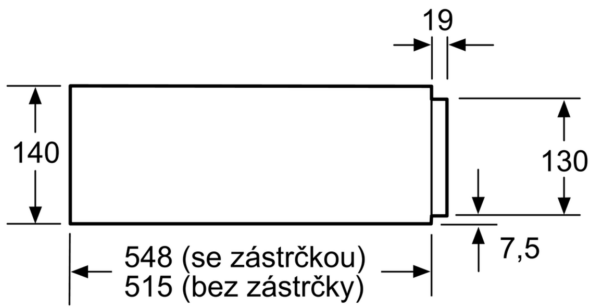

- **Mechanismus Push-pull:** snadné otevírání a zavírání díky chytrému pružinovému mechanismu.
- **Pohodlné čištění:** snadno čistitelná deska z tvrzeného skla.

Technické údaje

Konstrukce: Vestavné
Objem: talíř (průměr: 28 cm): 12
Objem: šálky na espresso: 64
Rozměry spotřebiče: 140 x 594 x 548 mm
Rozměry zabaleného spotřebiče: 210 x 660 x 660 mm
Požadovaná velikost otvoru pro instalaci (v x š x h): . 140 x 560 x 550 mm
EAN: 4242002813851
Jištění: 10 A
Napětí: 220-240 V
Frekvence: 60; 50 Hz
Typ zástrčky: zalitá zástrčka s uzemněním

**Serie 8, Vestavná ohřevná zásuvka,
60 x 14 cm, Nerez
BIC630NS1**

**Ohřevná zásuvka do niky o výšce 14cm:
zde můžete nahřívat nádobí, udržovat jídlo
teplé nebo péct pokrmy při nízké teplotě.**

Komfort

- otočné voliče
- koncept snadné obsluhy - obzvlášť snadné nastavování
- skleněné dno z tvrzeného skla
- objem: 20 l
- naplnění max. 25 kg
- maximální naplnění: 64 ks hrnků nebo 12 ks talířů
- ohřevná zásuvka udržuje jídlo teplé a předejde hřívání nádobí
- nastavení teploty v 4 steps : ca. 40 °C - 80 °C (povrchová teplota ohřevného dna z tvrzeného skla)
- push&pull: otevření a zavření přitlačením čelní stěny

Technické informace

- délka přívodního kabelu: 150 cm
- celkový příkon elektro: 0.81 kW
- napětí: 220 - 240 V

Rozměry

- rozměry spotřebiče (V x Š x H): 140 mm x 594 mm x 548 mm
- rozměry niky (V x Š x H): 140 mm x 560 mm - 568 mm x 550 mm
- „potřebné rozměry naleznete v instalačních materiálech“
- Doporučujeme vám vybrat si doplňkové produkty v rámci řady SER8, aby byla zaručena optimální designová kombinace všech vestavěných spotřebičů.

**Serie 8, Vestavná ohřevná zásuvka,
60 x 14 cm, Nerez
BIC630NS1**

Nad ohřivací zásuvku mohou být
zabudovány kompaktní pečicí
trouby s výškou 455 mm.
Mezidno není nutné.

rozměry v mm

rozměry v mm