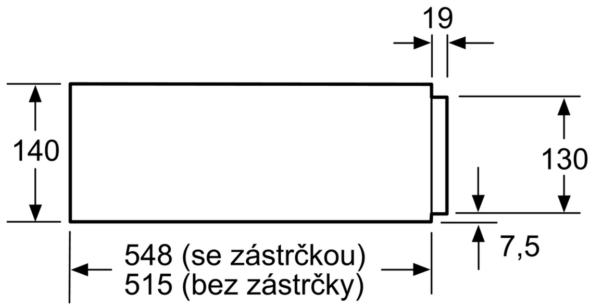

**Serie 8, Vestavná ohřevná zásuvka,
60 x 14 cm, Černá
BIC630NB1**