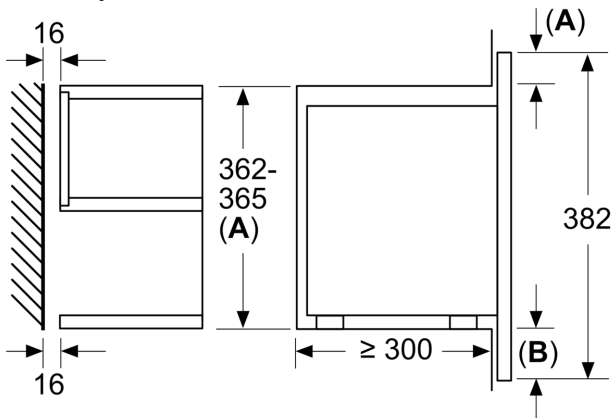

### **Technické informace**

- délka přívodního kabelu: 175 cm
- celkový příkon elektro: 1.22 kW
- napětí: 220 - 240 V
- vestavný spotřebič do horní skříňky o šířce 60 cm s hloubkou min. 30 cm, pro vestavbu do vysoké skříňky o šířce 60 cm

### **Rozměry**

- rozměry spotřebiče (V x Š x H): 382 mm x 594 mm x 318 mm
- rozměry niky (V x Š x H): 362 mm - 382 mm x 560 mm - 568 mm x 300 mm
- „potřebné rozměry naleznete v instalačních materiálech“

**Serie 8, Vestavná mikrovlnná trouba,  
Černá  
BFR7221B1**

Rozměry v mm

**A:** Zadní stěna volná  
**B:** 19,5 mm

Rozměry v mm

**A:** Zadní stěna volná  
**B:** 19,5 mm

rozměry v mm

**A:** přesah nahoře:  
výklenek 362: 6 mm  
výklenek 365: 3 mm  
**B:** přesah dole: 14 mm