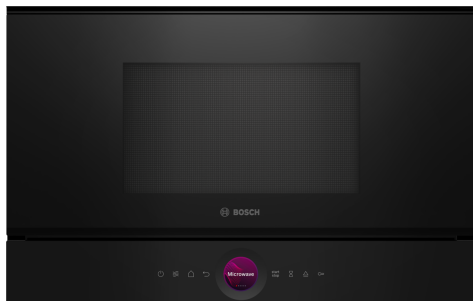

**Serie 8, Vestavná mikrovlnná trouba,  
Černá  
BFR7221B1**

**zvláštní příslušenství**

HEZ6UCC0 :  
HEZG9AS00S Adaptér

**Kompaktní mikrovlnná trouba 38 cm.  
Invertorová technologie: konstantní  
mikrovlnný výkon pro plynulý ohřev  
potravin. Funkce Microwave Boost: rychlý  
a snadný způsob ohřevu.**

- **Digitální ovládací prsteneč** jednoduchý a inovativní způsob volby nastavení trouby.
- **TFT Touch Display:** snadné ovládání díky inovativnímu digitálnímu ovládacímu prstenci a dotykovému TFT displeji.
- **AutoPilot7:** každý pokrm se povede díky 7 přednastavitelnými autoprogramy.
- **Nerezový vnitřní prostor:** hladké stěny bez ostrých hran a záhybů zajistí pohodlné čištění varného prostoru.
- **Cleaning Assistance** vaše trouba se o to postará.

## **Serie 8, Vestavná mikrovlnná trouba, Černá BFR7221B1**

**Kompaktní mikrovlnná trouba 38 cm.  
Invertorová technologie: konstantní  
mikrovlnný výkon pro plynulý ohřev  
potravin. Funkce Microwave Boost: rychlý  
a snadný způsob ohřevu.**

### **Design**

- nerezový vnitřní prostor, skleněné dno
- ovládání TouchControl
- senzorová tlačítka