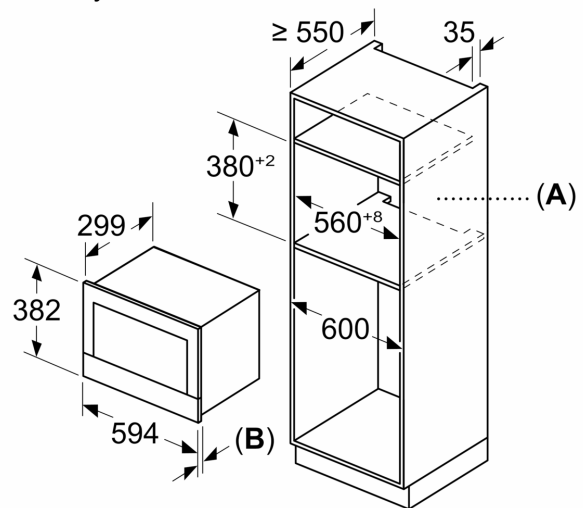

### **Technické informace**

- délka přívodního kabelu: 175 cm
- celkový příkon elektro: 1.22 kW
- napětí: 220 - 240 V
- vestavný spotřebič do horní skříňky o šířce 60 cm s hloubkou min. 30 cm, pro vestavbu do vysoké skříňky o šířce 60 cm

### **Rozměry**

- rozměry spotřebiče (V x Š x H): 382 mm x 594 mm x 318 mm
- rozměry niky (V x Š x H): 362 mm - 382 mm x 560 mm - 568 mm x 300 mm
- „potřebné rozměry naleznete v instalačních materiálech“

**Serie 8, Vestavná mikrovlnná trouba,  
Černá  
BFR7221B1**

Rozměry v mm

**A:** Zadní stěna volná  
**B:** 19,5 mm

Rozměry v mm

**A:** Zadní stěna volná  
**B:** 19,5 mm

rozměry v mm

**A:** přesah nahoře:  
výklenek 362: 6 mm  
výklenek 365: 3 mm  
**B:** přesah dole: 14 mm