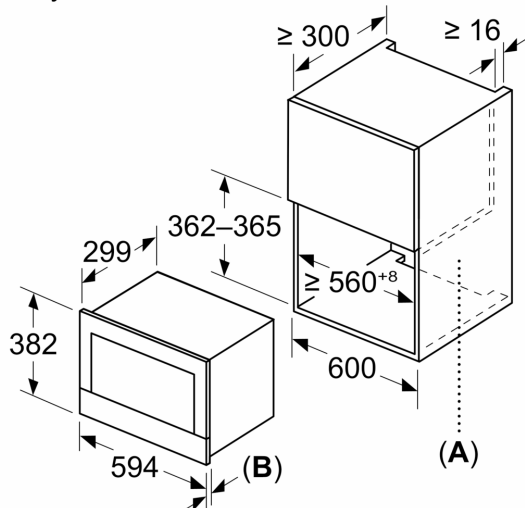

**Serie 8, Vestavná mikrovlnná trouba,
Černá
BFR7221B1**

Rozměry v mm

A: Zadní stěna volná
B: 19,5 mm

Rozměry v mm