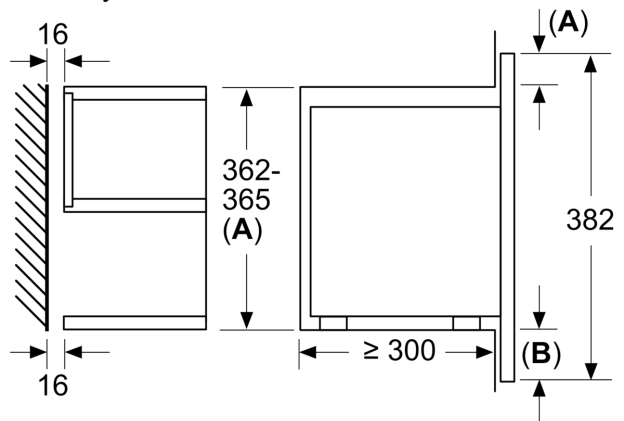

Rozměry

- rozměry spotřebiče (V x Š x H): 382 mm x 594 mm x 318 mm
- rozměry niky (V x Š x H): 362 mm - 382 mm x 560 mm - 568 mm x 300 mm
- „potřebné rozměry naleznete v instalačních materiálech“

**Serie 8, Vestavná mikrovlnná trouba,
Bílá
BFR634GW1**

rozměry v mm

A: zadní stěna volná

rozměry v mm

A: přesah nahoře:
výklenek 362: 6 mm
výklenek 365: 3 mm
B: přesah dole: 14 mm

rozměry v mm