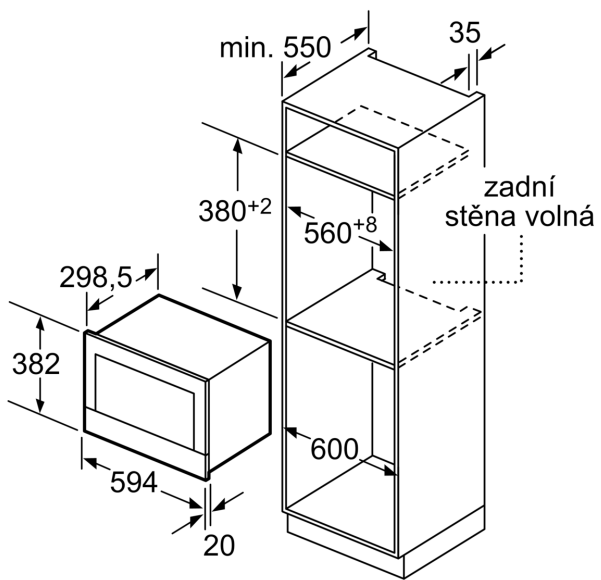

Technické údaje

Přídavné funkce:Mikrovlnná trouba
Řízení:Elektrický
Rozměry spotřebiče: 382 x 594 x 318 mm
Rozměry varného prostoru: 220 x 350 x 270 mm
Délka přívodního kabelu: 150.0 cm
Hmotnost netto: 16.7 kg
Hmotnost brutto:18.9 kg
EAN: 4242002813820
Max. výkon: 900 W
příkon: 1220 W
Jištění: 10 A
Napětí: 220-240 V
Frekvence:50; 60 Hz
Typ zástrčky: zalitá zástrčka s uzemněním

Rozměry

- rozměry spotřebiče (V x Š x H): 382 mm x 594 mm x 318 mm
- rozměry niky (V x Š x H): 362 mm - 382 mm x 560 mm - 568 mm x 300 mm
- „potřebné rozměry naleznete v instalačních materiálech“

**Serie 8, Vestavná mikrovlnná trouba,
Bílá
BFR634GW1**

rozměry v mm

A: zadní stěna volná

rozměry v mm

A: přesah nahoře:
výklenek 362: 6 mm
výklenek 365: 3 mm
B: přesah dole: 14 mm

rozměry v mm