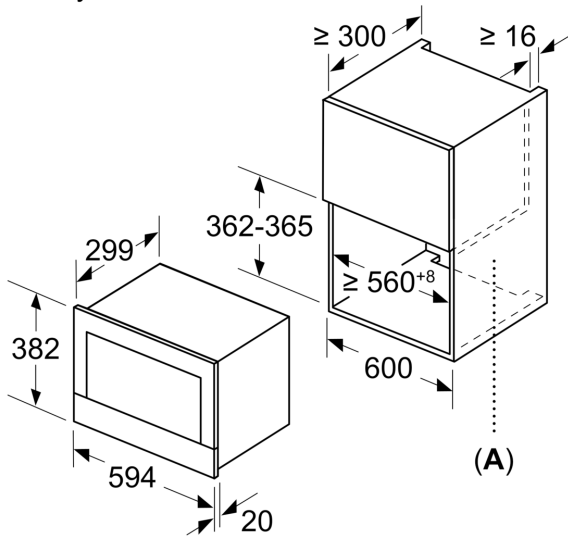

**Serie 8, Vestavná mikrovlnná trouba,
Bílá
BFR634GW1**

rozměry v mm