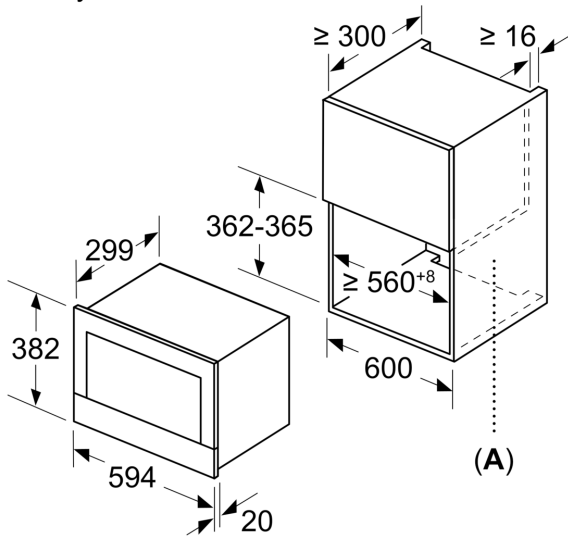

**Serie 8, Vestavná mikrovlnná trouba,
Nerez
BFR634GS1**

rozměry v mm