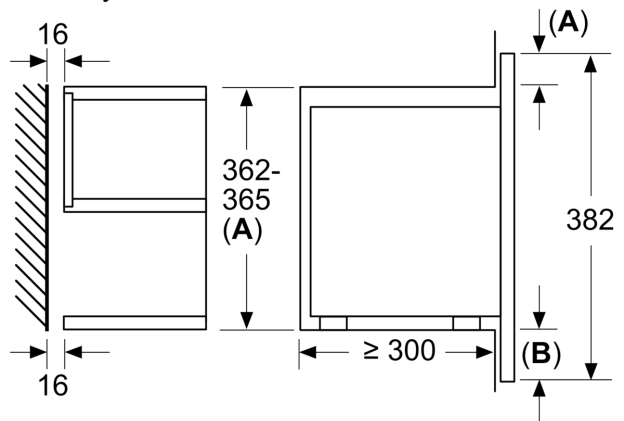

Rozměry

- rozměry spotřebiče (V x Š x H): 382 mm x 594 mm x 318 mm
- rozměry niky (V x Š x H): 362 mm - 382 mm x 560 mm - 568 mm x 300 mm
- „potřebné rozměry naleznete v instalačních materiálech“

**Serie 8, Vestavná mikrovlnná trouba,
Nerez
BFR634GS1**

rozměry v mm

A: zadní stěna volná

rozměry v mm

A: přesah nahoře:
výklenek 362: 6 mm
výklenek 365: 3 mm
B: přesah dole: 14 mm

rozměry v mm