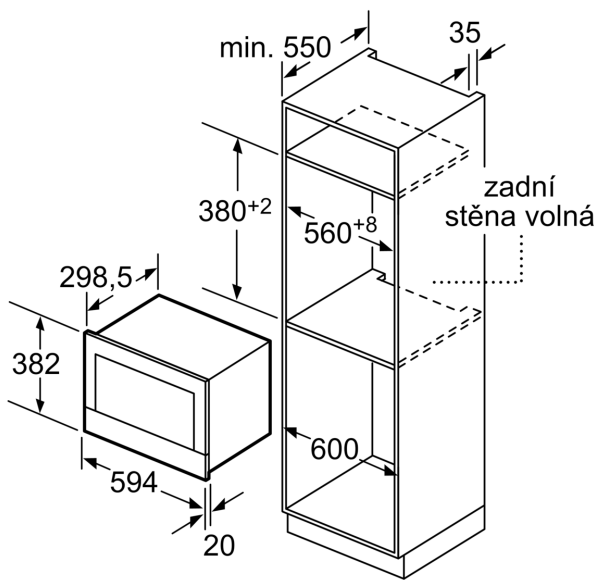

Rozměry

- rozměry spotřebiče (V x Š x H): 382 mm x 594 mm x 318 mm
- rozměry niky (V x Š x H): 362 mm - 382 mm x 560 mm - 568 mm x 300 mm
- „potřebné rozměry naleznete v instalačních materiálech“

**Serie 8, Vestavná mikrovlnná trouba,
Nerez
BFR634GS1**

rozměry v mm

A: zadní stěna volná

rozměry v mm

A: přesah nahoře:
výklenek 362: 6 mm
výklenek 365: 3 mm
B: přesah dole: 14 mm

rozměry v mm