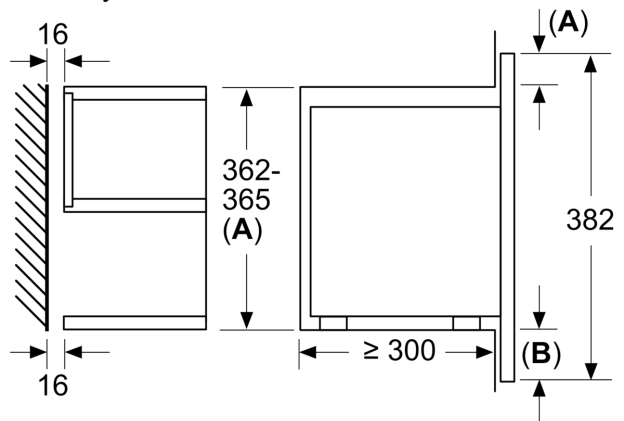

Rozměry

- rozměry spotřebiče (V x Š x H): 382 mm x 594 mm x 318 mm
- rozměry niky (V x Š x H): 362 mm - 382 mm x 560 mm - 568 mm x 300 mm
- „potřebné rozměry naleznete v instalačních materiálech“

**Serie 8, Vestavná mikrovlnná trouba,
Černá
BFR634GB1**

rozměry v mm

A: zadní stěna volná

rozměry v mm

A: přesah nahoře:
výklnek 362: 6 mm
výklnek 365: 3 mm
B: přesah dole: 14 mm

rozměry v mm