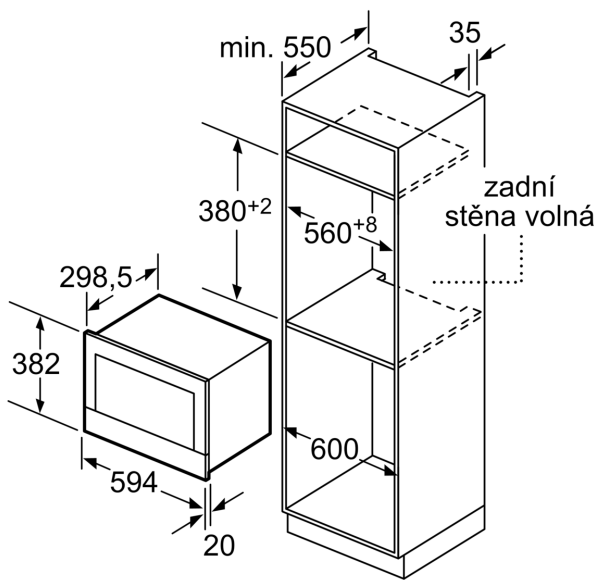

Rozměry

- rozměry spotřebiče (V x Š x H): 382 mm x 594 mm x 318 mm
- rozměry niky (V x Š x H): 362 mm - 382 mm x 560 mm - 568 mm x 300 mm
- „potřebné rozměry naleznete v instalačních materiálech“

**Serie 8, Vestavná mikrovlnná trouba,
Černá
BFR634GB1**

rozměry v mm

A: zadní stěna volná

rozměry v mm

A: přesah nahoře:
výklnek 362: 6 mm
výklnek 365: 3 mm
B: přesah dole: 14 mm

rozměry v mm