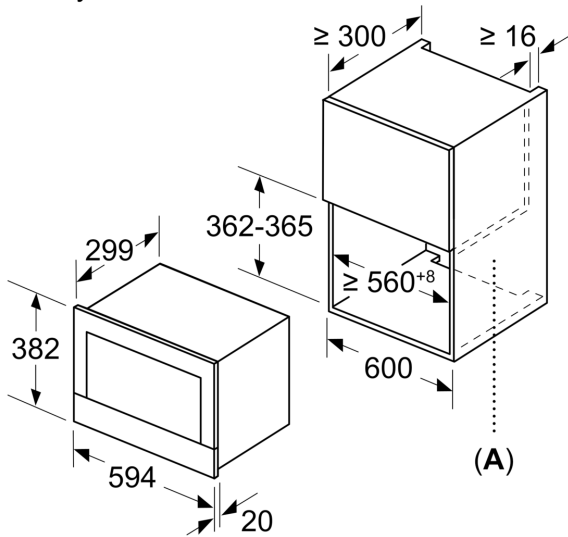

**Serie 8, Vestavná mikrovlnná trouba,
Bílá
BFL634GW1**

rozměry v mm