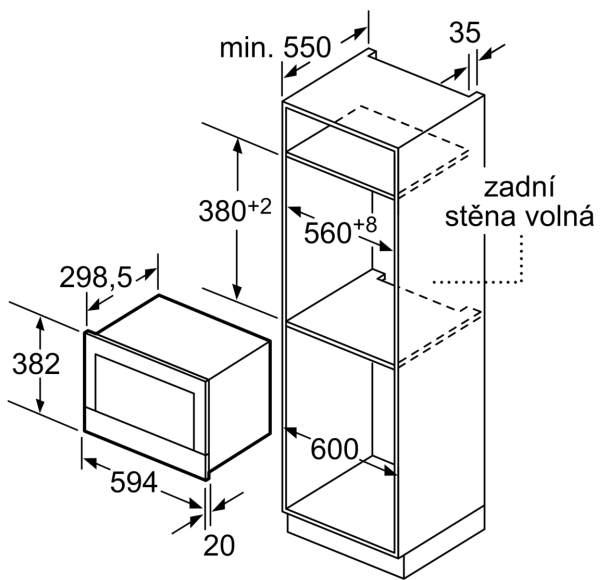

Rozměry

- rozměry spotřebiče (V x Š x H): 382 mm x 594 mm x 318 mm
- rozměry niky (V x Š x H): 362 mm - 382 mm x 560 mm - 568 mm x 300 mm
- „potřebné rozměry naleznete v instalačních materiálech“

**Serie 8, Vestavná mikrovlnná trouba,
Bílá
BFL634GW1**

rozměry v mm

A: zadní stěna volná

rozměry v mm

A: přesah nahoře:
výklenek 362: 6 mm
výklenek 365: 3 mm
B: přesah dole: 14 mm

rozměry v mm