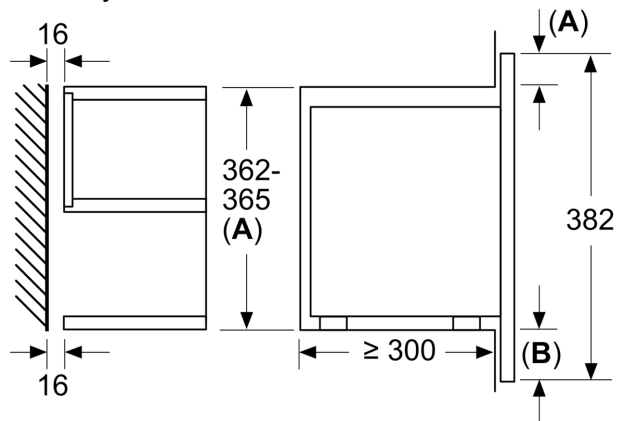

Rozměry

- rozměry spotřebiče (V x Š x H): 382 mm x 594 mm x 318 mm
- rozměry niky (V x Š x H): 362 mm - 382 mm x 560 mm - 568 mm x 300 mm
- „potřebné rozměry naleznete v instalačních materiálech“

**Serie 8, Vestavná mikrovlnná trouba,
Bílá
BFL634GW1**

rozměry v mm

A: zadní stěna volná

rozměry v mm

A: přesah nahoře:
výklenek 362: 6 mm
výklenek 365: 3 mm
B: přesah dole: 14 mm

rozměry v mm