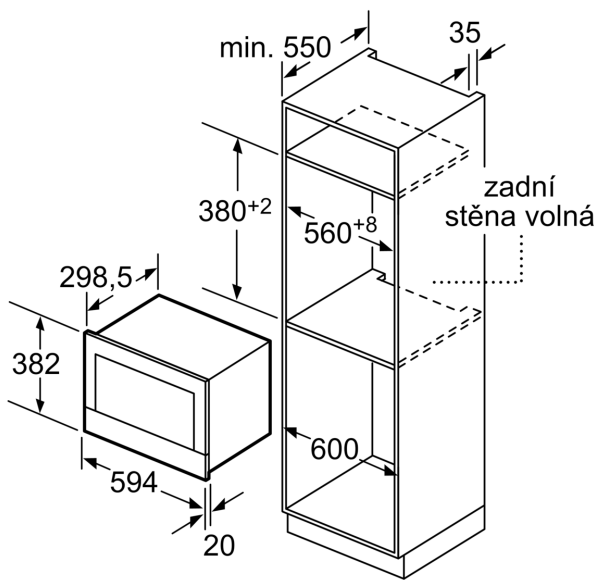

### **Technické informace**

- délka přívodního kabelu: 150 cm
- celkový příkon elektro: 1.22 kW
- napětí: 220 - 240 V
- vestavný spotřebič do horní skříňky o šířce 60 cm s hloubkou min. 30 cm, pro vestavbu do vysoké skříňky o šířce 60 cm

### **Rozměry**

- rozměry spotřebiče (V x Š x H): 382 mm x 594 mm x 318 mm
- rozměry niky (V x Š x H): 362 mm - 382 mm x 560 mm - 568 mm x 300 mm
- „potřebné rozměry naleznete v instalačních materiálech“

**Serie 8, Vestavná mikrovlnná trouba,  
Nerez  
BFL634GS1**

rozměry v mm

A: zadní stěna volná

rozměry v mm

A: přesah nahoře:  
výklenek 362: 6 mm  
výklenek 365: 3 mm  
B: přesah dole: 14 mm

rozměry v mm