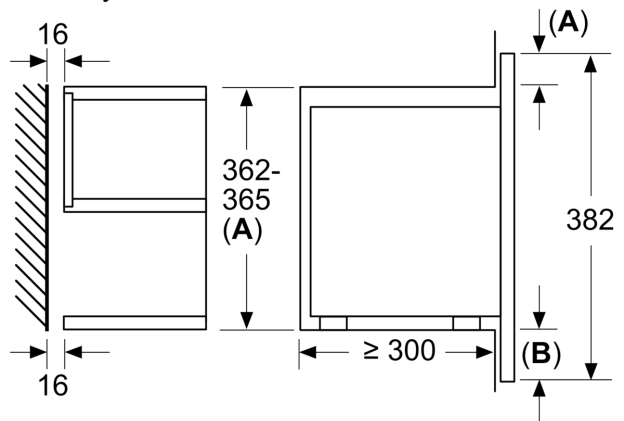

### **Technické informace**

- délka přívodního kabelu: 150 cm
- celkový příkon elektro: 1.22 kW
- napětí: 220 - 240 V
- vestavný spotřebič do horní skříňky o šířce 60 cm s hloubkou min. 30 cm, pro vestavbu do vysoké skříňky o šířce 60 cm

### **Rozměry**

- rozměry spotřebiče (V x Š x H): 382 mm x 594 mm x 318 mm
- rozměry niky (V x Š x H): 362 mm - 382 mm x 560 mm - 568 mm x 300 mm
- „potřebné rozměry naleznete v instalačních materiálech“

**Serie 8, Vestavná mikrovlnná trouba,  
Nerez  
BFL634GS1**

rozměry v mm

A: zadní stěna volná

rozměry v mm

A: přesah nahoře:  
výklenek 362: 6 mm  
výklenek 365: 3 mm  
B: přesah dole: 14 mm

rozměry v mm