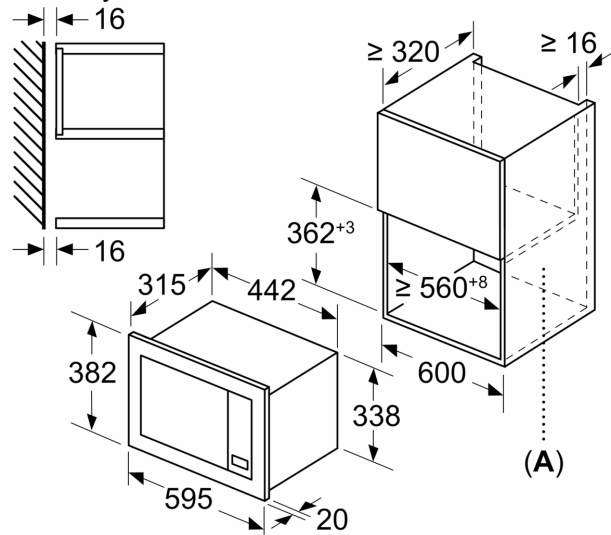

Technické údaje

Přidavné funkce:Mikrovlnná trouba
Řízení:Elektrický
Rozměry spotřebiče: 382 x 595 x 335 mm
Rozměry varného prostoru: 180 x 280 x 300 mm
Délka přívodního kabelu: 130.0 cm
Hmotnost netto: 13.4 kg
Hmotnost brutto:16.1 kg
EAN: 4242005291236
Max. výkon: 800 W
příkon: 1270 W
Jištění: 10 A
Napětí: 220-230 V
Frekvence:50 Hz
Typ zástrčky: zalitá zástrčka s uzemněním

Rozměry

- rozměry spotřebiče (V x Š x H): 382 mm x 595 mm x 335 mm
- rozměry niky (V x Š x H): 362 mm - 365 mm x 560 mm - 568 mm x 320 mm
- „potřebné rozměry naleznete v instalačních materiálech“

**Serie 2, Vestavná mikrovlnná trouba,
Černá
BFL623MB3**

rozměry v mm
montáž mikrovlnné trouby 20 l do nástěnné skříňky

A: přesah nahoře:
výklenek 362: 6 mm
výklenek 365: 3 mm
B: přesah dole: 14 mm

rozměry v mm
montáž mikrovlnné trouby 20 l do vysoké skříně

A: přesah nahoře: 1 mm
B: přesah dole: 1 mm

rozměry v mm

A: zadní stěna volná

rozměry v mm

A: zadní stěna volná