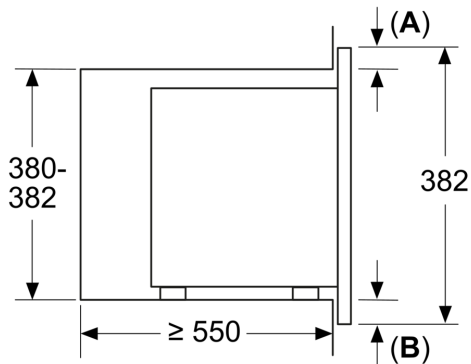

Technické údaje

Přidavné funkce:Mikrovlnná trouba
Řízení:Elektrický
Rozměry spotřebiče: 382 x 595 x 335 mm
Rozměry varného prostoru: 180 x 280 x 300 mm
Délka přívodního kabelu: 130.0 cm
Hmotnost netto: 13.4 kg
Hmotnost brutto:16.1 kg
EAN: 4242005291236
Max. výkon: 800 W
příkon: 1270 W
Jištění: 10 A
Napětí: 220-230 V
Frekvence:50 Hz
Typ zástrčky: zalitá zástrčka s uzemněním

Rozměry

- rozměry spotřebiče (V x Š x H): 382 mm x 595 mm x 335 mm
- rozměry niky (V x Š x H): 362 mm - 365 mm x 560 mm - 568 mm x 320 mm
- „potřebné rozměry naleznete v instalačních materiálech“

**Serie 2, Vestavná mikrovlnná trouba,
Černá
BFL623MB3**

rozměry v mm
montáž mikrovlnné trouby 20 l do nástěnné skříňky

A: přesah nahoře:
výklenek 362: 6 mm
výklenek 365: 3 mm
B: přesah dole: 14 mm

rozměry v mm
montáž mikrovlnné trouby 20 l do vysoké skříně

A: přesah nahoře: 1 mm
B: přesah dole: 1 mm

rozměry v mm

A: zadní stěna volná

rozměry v mm

A: zadní stěna volná