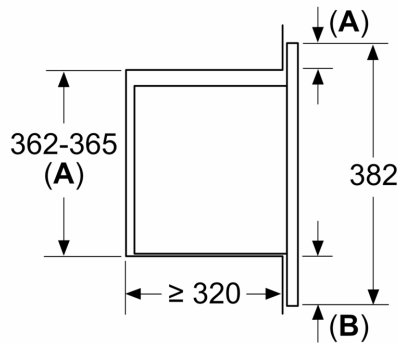

**Serie 2, Vestavná mikrovlnná trouba,
Černá
BFL623MB3**

rozměry v mm
montáž mikrovlnné trouby 20 l do nástěnné skříňky