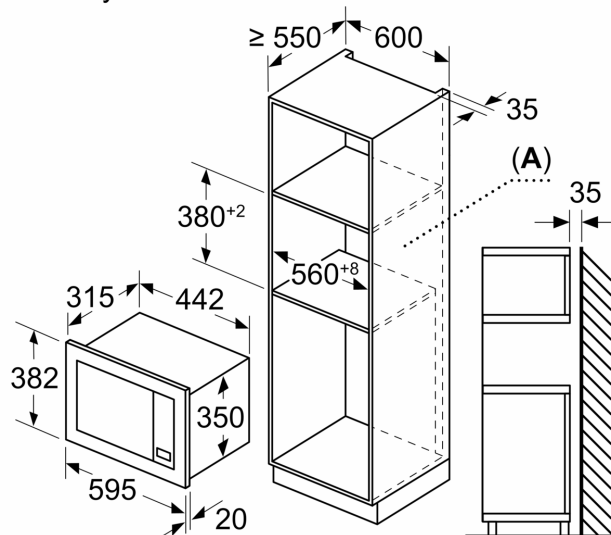

Technické údaje

Přidavné funkce:Mikrovlnná trouba
Řízení:Elektrický
Rozměry spotřebiče: 382 x 595 x 335 mm
Rozměry varného prostoru: 180 x 280 x 300 mm
Délka přívodního kabelu: 130.0 cm
Hmotnost netto: 13.4 kg
Hmotnost brutto:16.1 kg
EAN: 4242005291236
Max. výkon: 800 W
příkon: 1270 W
Jištění: 10 A
Napětí: 220-230 V
Frekvence:50 Hz
Typ zástrčky: zalitá zástrčka s uzemněním

Rozměry

- rozměry spotřebiče (V x Š x H): 382 mm x 595 mm x 335 mm
- rozměry niky (V x Š x H): 362 mm - 365 mm x 560 mm - 568 mm x 320 mm
- „potřebné rozměry naleznete v instalačních materiálech“

**Serie 2, Vestavná mikrovlnná trouba,
Černá
BFL623MB3**

rozměry v mm
montáž mikrovlnné trouby 20 l do nástěnné skříňky

A: přesah nahoře:
výklenek 362: 6 mm
výklenek 365: 3 mm
B: přesah dole: 14 mm

rozměry v mm
montáž mikrovlnné trouby 20 l do vysoké skříně

A: přesah nahoře: 1 mm
B: přesah dole: 1 mm

rozměry v mm

A: zadní stěna volná

rozměry v mm

A: zadní stěna volná